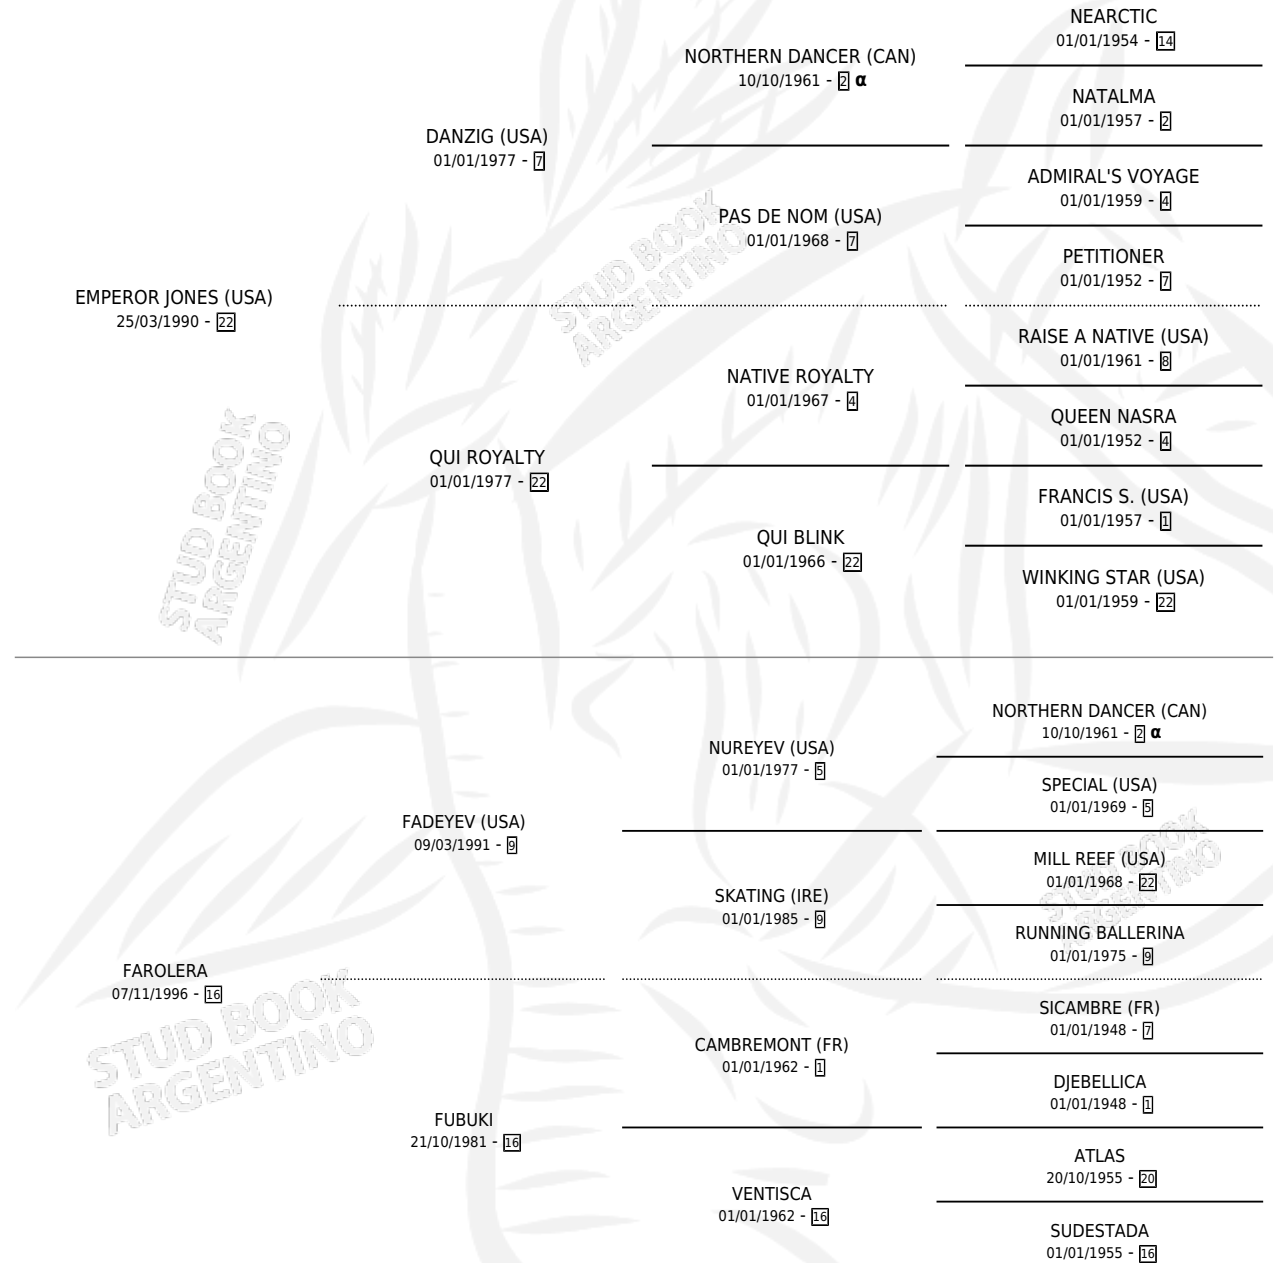

FAROLEJO

por **EMPEROR JONES (USA)** y **FAROLERA** por **FADEYEV (USA)**

Argentina · Macho · Zaino · SP · 15/09/2006
Familia 16-e · Volumen 39

ESTADO

TIPIFICACIÓN SANGUÍNEA	X
TIPIFICACIÓN POR ADN	✓
PASAPORTE	X
IDENTIFICACIÓN POR MICROCHIP	X
REPRODUCTOR	X

Lugar de nacimiento: Las Cuatro M
Criador: Las Cuatro M

PEDIGREE

INBREEDING : α

CAMPAÑA

Solo carreras oficiales de Argentina

POR EDAD

EDAD	CC	1°	2°	3°	4°	5°	NP	CLC	CLG	CLCG1	CLGG1	IMPORTE	GANANCIA / CC
4 AÑOS	1	0	0	0	0	0	1	0	0	0	0	\$0	\$0
5 AÑOS	1	0	0	0	0	0	1	0	0	0	0	\$0	\$0
TOTALES	2	0	0	0	0	0	2	0	0	0	0	\$0	\$0
%		0.0%	0.0%	0.0%	0.0%	0.0%	100%	0.0%	0.0%	0.0%	0.0%		