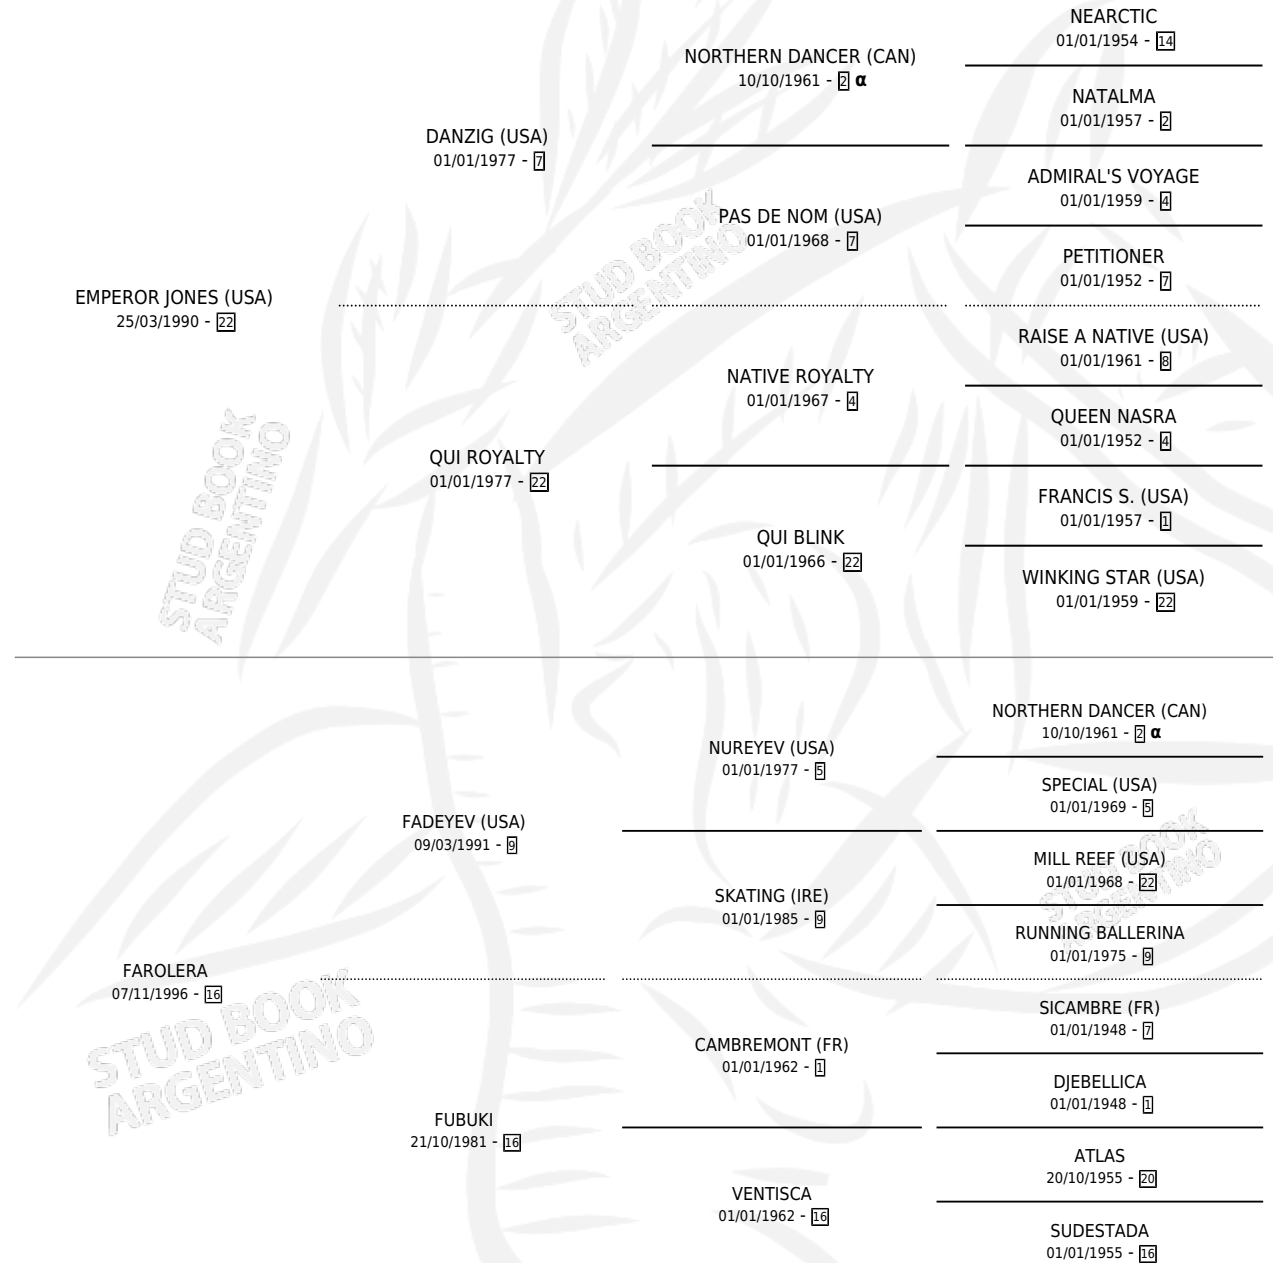

FAROLEJO

por **EMPEROR JONES (USA)** y **FAROLERA** por **FADEYEV (USA)**

Argentina · Macho · Zaino · SP · 15/09/2006
Familia 16-e · Volumen 39

ESTADO

TIPIFICACIÓN SANGUÍNEA	X
TIPIFICACIÓN POR ADN	✓
PASAPORTE	X
IDENTIFICACIÓN POR MICROCHIP	X
REPRODUCTOR	X

Lugar de nacimiento: Las Cuatro M

Criador: Las Cuatro M

PEDIGREE

INBREEDING : α

CAMPAÑA

Solo carreras oficiales de Argentina

POR EDAD

EDAD	CC	1°	2°	3°	4°	5°	NP	CLC	CLG	CLCG1	CLGG1	IMPORTE	GANANCIA / CC
4 AÑOS	1	0	0	0	0	0	1	0	0	0	0	\$0	\$0
5 AÑOS	1	0	0	0	0	0	1	0	0	0	0	\$0	\$0
TOTALES	2	0	0	0	0	0	2	0	0	0	0	\$0	\$0
%		0.0%	0.0%	0.0%	0.0%	0.0%	100%	0.0%	0.0%	0.0%	0.0%		