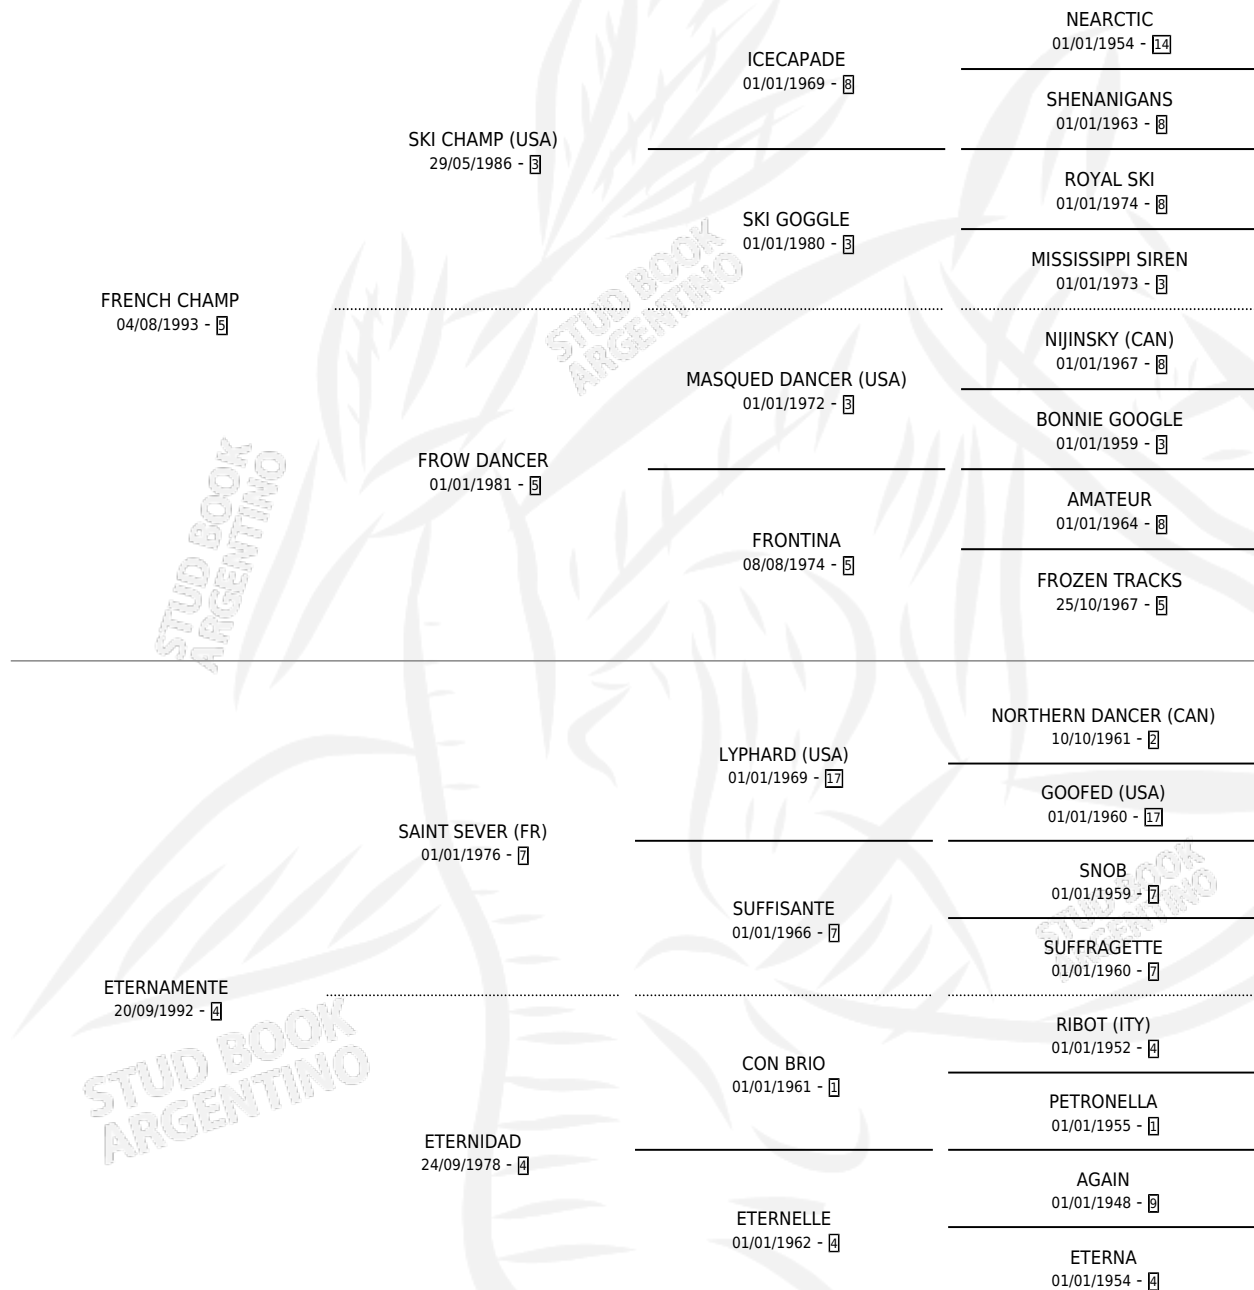

ELEZINHA CHAMP

por **FRENCH CHAMP** y **ETERNAME** por **SAINT SEVER** (FR)

Argentina · Hembra · Tordillo · SP · 29/08/2006
Familia 4-k · Volumen 39

ESTADO

TIPIFICACIÓN SANGUÍNEA	X
TIPIFICACIÓN POR ADN	✓
PASAPORTE	✓
IDENTIFICACIÓN POR MICROCHIP	X
REPRODUCTOR	X

Lugar de nacimiento: Sueño Azul

Criador: Sin dato

PEDIGREE

ELEZINHA CHAMP

Datos oficiales del Stud Book Argentino

Documento generado el 09/05/2026

studbook.org.ar