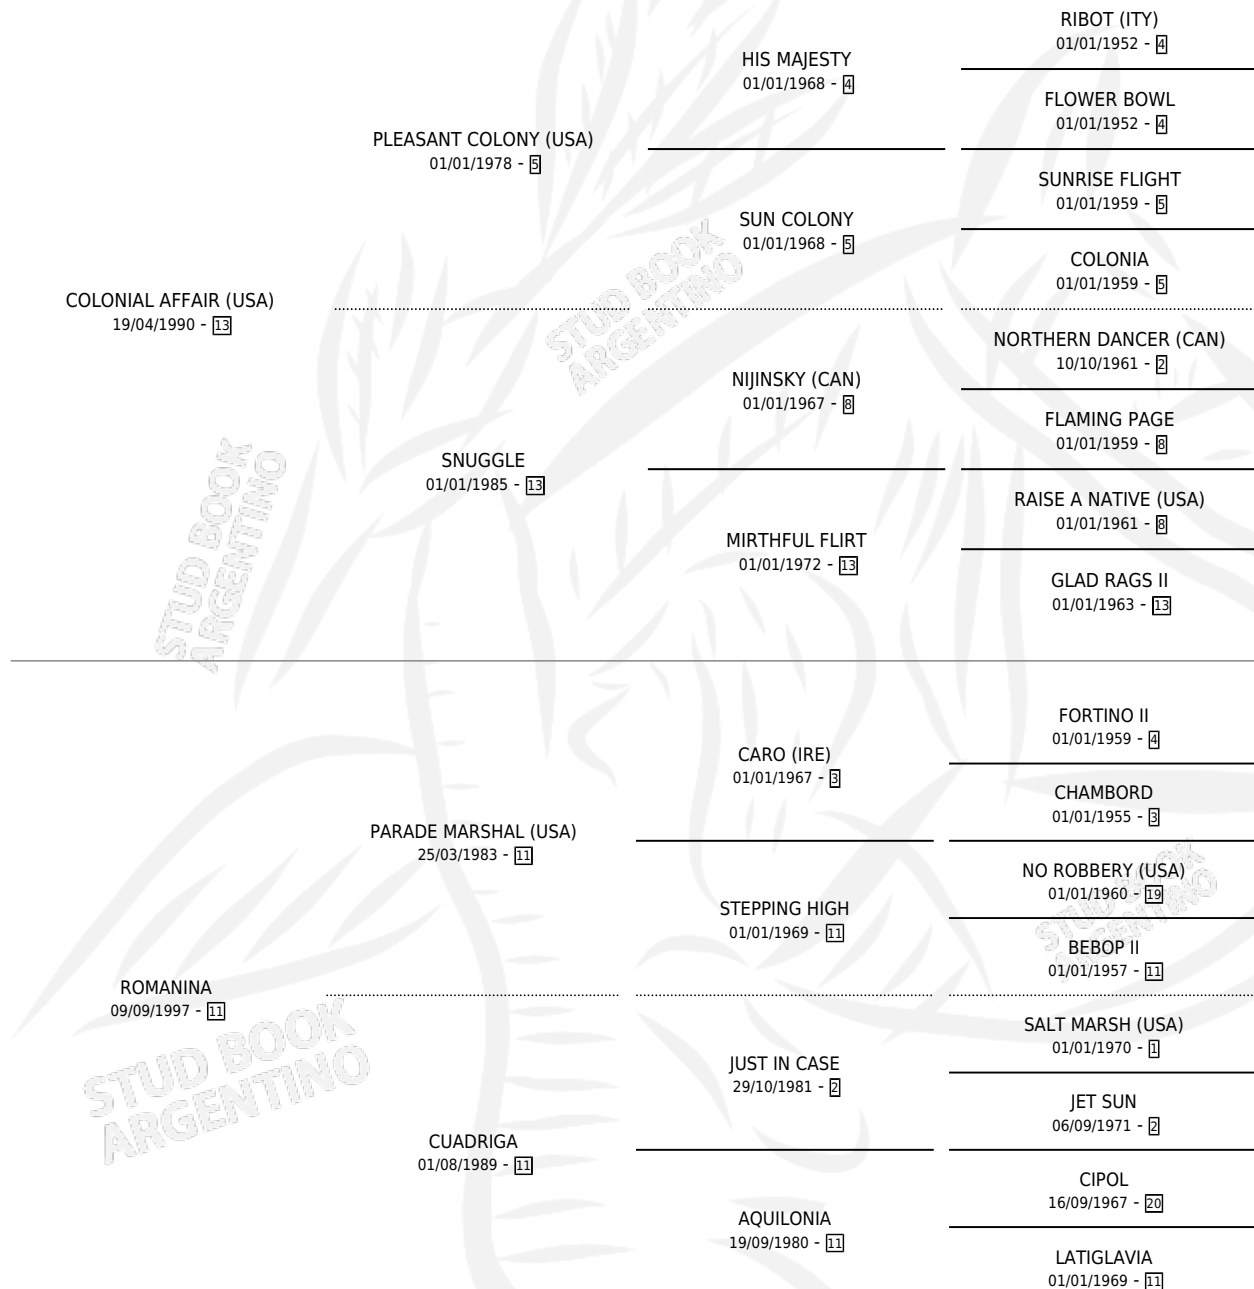

ROYAL COLONY

por COLONIAL AFFAIR (USA) y ROMANINA por PARADE MARSHAL (USA)

Argentina · Hembra · Zaino · SP · 04/09/2006
Familia 11-a · Volumen 39

ESTADO

TIPIFICACIÓN SANGUÍNEA	X
TIPIFICACIÓN POR ADN	✓
PASAPORTE	X
IDENTIFICACIÓN POR MICROCHIP	X
REPRODUCTOR	✓

Lugar de nacimiento: San Ignacio De Loyola

Criador: De Luca Sandra Elena y Laplaze Edgardo Victor Hugo

~

HIJOS

	MACHOS	HEMBRAS
6 NACIERON	2	4
3 CORRIERON	1	2

SIN ACTUACIONES

PEDIGREE

CAMPAÑA

Solo carreras oficiales de Argentina

POR EDAD

EDAD	CC	1°	2°	3°	4°	5°	NP	CLC	CLG	CLCG1	CLGG1	IMPORTE	GANANCIA / CC
4 AÑOS	5	0	0	1	0	0	4	0	0	0	0	\$4,400	\$880
5 AÑOS	6	1	0	0	0	0	5	0	0	0	0	\$16,000	\$2,667
6 AÑOS	4	0	0	0	0	0	4	0	0	0	0	\$0	\$0
TOTALES	15	1	0	1	0	0	13	0	0	0	0	\$20,400	\$1,360
%		6.7%	0.0%	6.7%	0.0%	0.0%	86.7%	0.0%	0.0%	0.0%	0.0%		