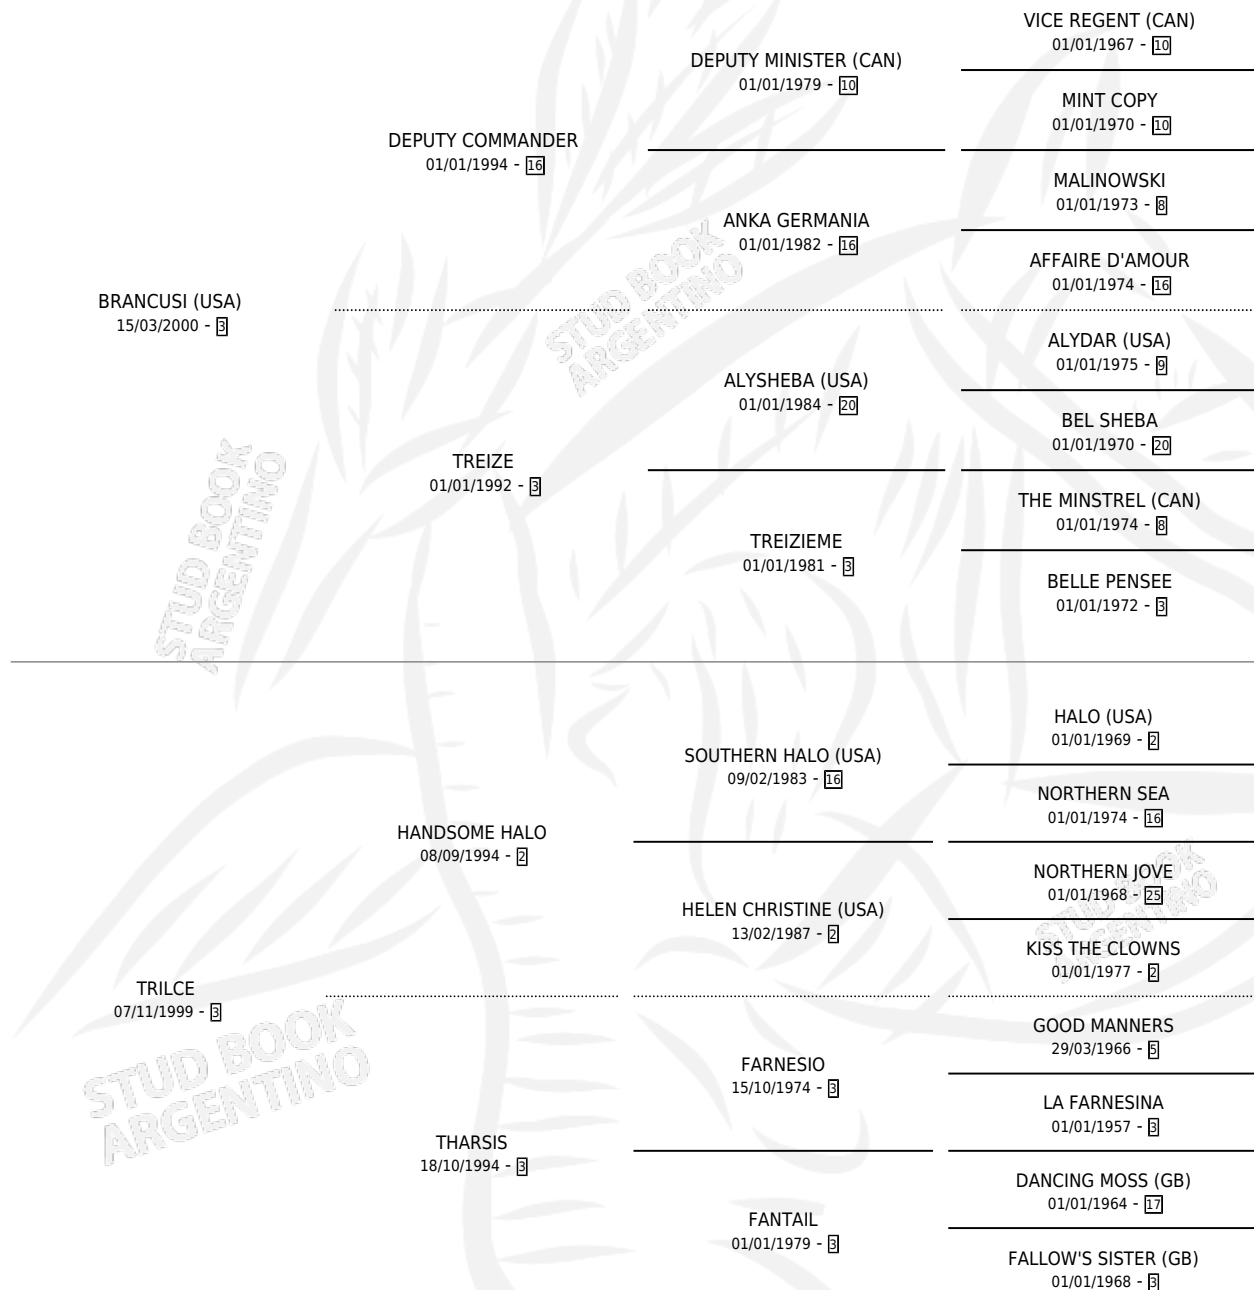

Lugar de nacimiento: El Tala

Criador: Sin dato

~

HIJOS

	MACHOS	HEMBRAS
6 NACIERON	3	3
3 CORRIERON	2	1

SIN ACTUACIONES

PEDIGREE

CAMPAÑA

Solo carreras oficiales de Argentina

POR EDAD

EDAD	CC	1°	2°	3°	4°	5°	NP	CLC	CLG	CLCG1	CLGG1	IMPORTE	GANANCIA / CC
3 AÑOS	4	0	0	0	0	0	4	0	0	0	0	\$0	\$0
4 AÑOS	2	0	0	0	0	0	2	0	0	0	0	\$0	\$0
TOTALES	6	0	0	0	0	0	6	0	0	0	0	\$0	\$0
%		0.0%	0.0%	0.0%	0.0%	0.0%	100%	0.0%	0.0%	0.0%	0.0%		