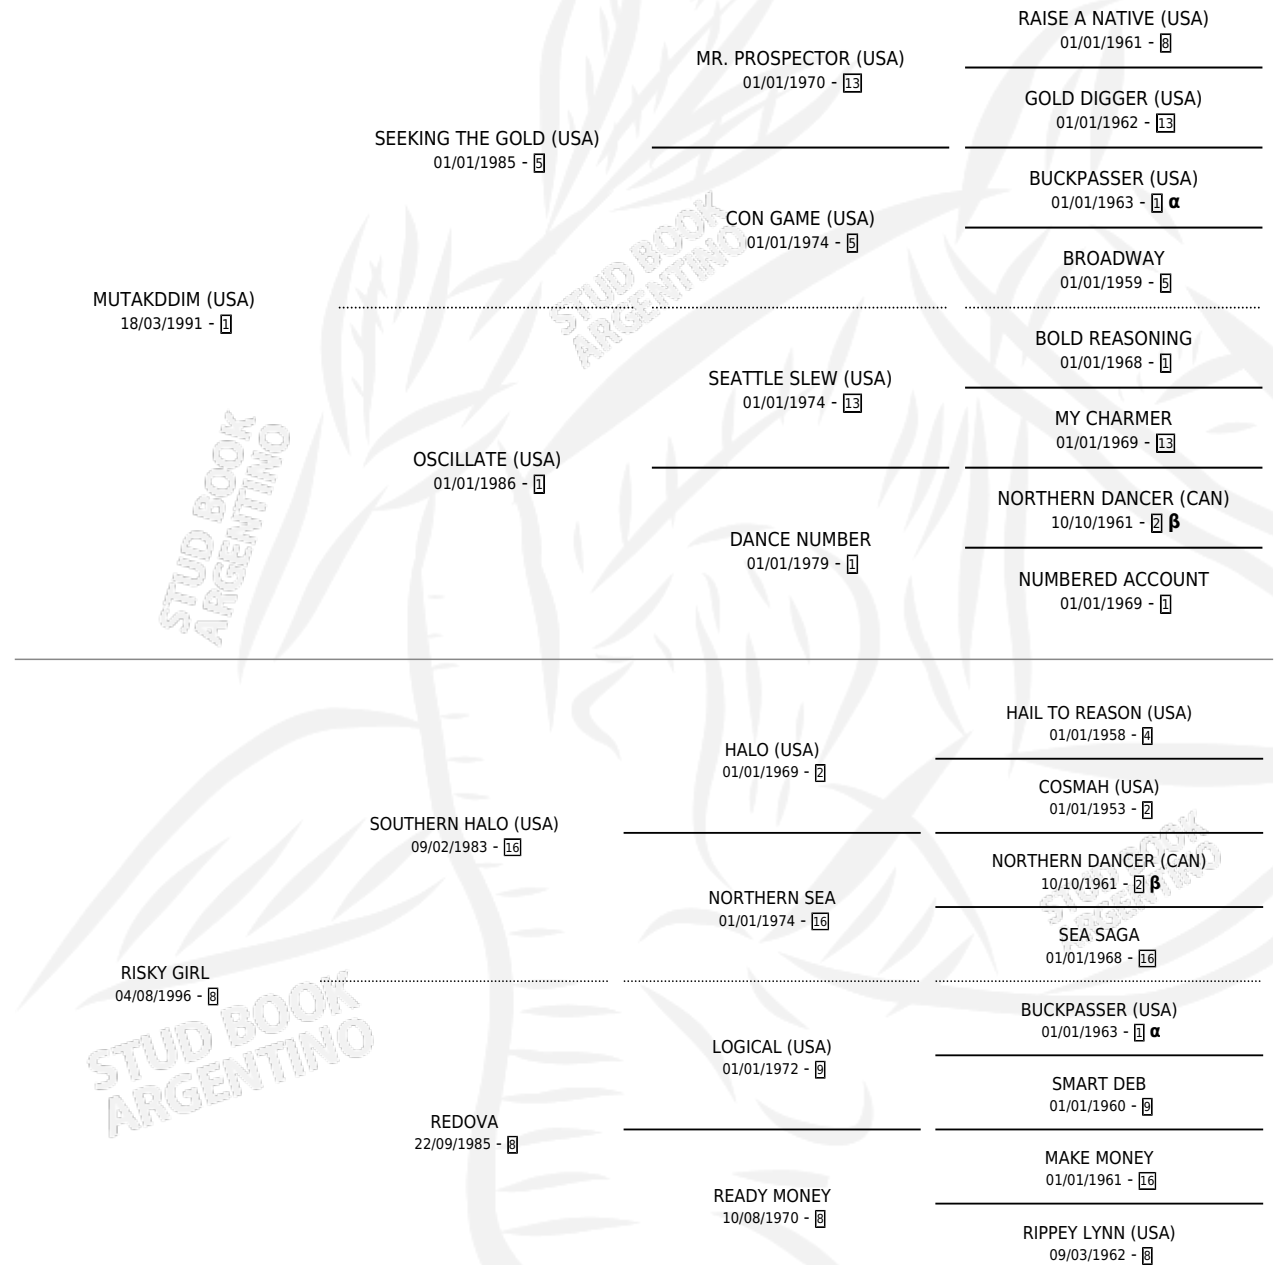

RIVER CAFE

por **MUTAKDDIM (USA)** y **RISKY GIRL** por **SOUTHERN HALO (USA)**

Argentina · Macho · Alazan · SP · 28/08/2006
Familia 8-f · Volumen 39

ESTADO

TIPIFICACIÓN SANGUÍNEA	X
TIPIFICACIÓN POR ADN	✓
PASAPORTE	X
IDENTIFICACIÓN POR MICROCHIP	X
REPRODUCTOR	✓

Lugar de nacimiento: La Quebrada
Criador: La Quebrada

PEDIGREE

INBREEDING : **α,β**

CAMPAÑA

Solo carreras oficiales de Argentina

POR EDAD

EDAD	CC	1°	2°	3°	4°	5°	NP	CLC	CLG	CLCG1	CLGG1	IMPORTE	GANANCIA / CC
2 AÑOS	4	1	1	0	0	1	1	0	0	0	0	\$46,800	\$11,700
3 AÑOS	8	1	0	0	2	2	3	0	0	0	0	\$46,500	\$5,813
TOTALES	12	2	1	0	2	3	4	0	0	0	0	\$93,300	\$7,775
%		16.7%	8.3%	0.0%	16.7%	25.0%	33.3%	0.0%	0.0%	0.0%	0.0%		

Ganador de 2 carreras en Palermo - \$93,300, a los 2 y 3 años.

POR DISTANCIA

HIPODROMO	CC	1°	2°	3°	4°	5°	NP	CLC	CLG	CLCG1	CLGG1	IMPORTE
PALERMO	11	2	1	0	2	3	3	0	0	0	0	\$93,300
1000 MTS	7	1	1	0	0	2	3	0	0	0	0	\$48,550
1400 MTS	2	0	0	0	1	1	0	0	0	0	0	\$5,250
1200 MTS	2	1	0	0	1	0	0	0	0	0	0	\$39,500
SAN ISIDRO	1	0	0	0	0	0	1	0	0	0	0	\$0
1200 MTS	1	0	0	0	0	0	1	0	0	0	0	\$0