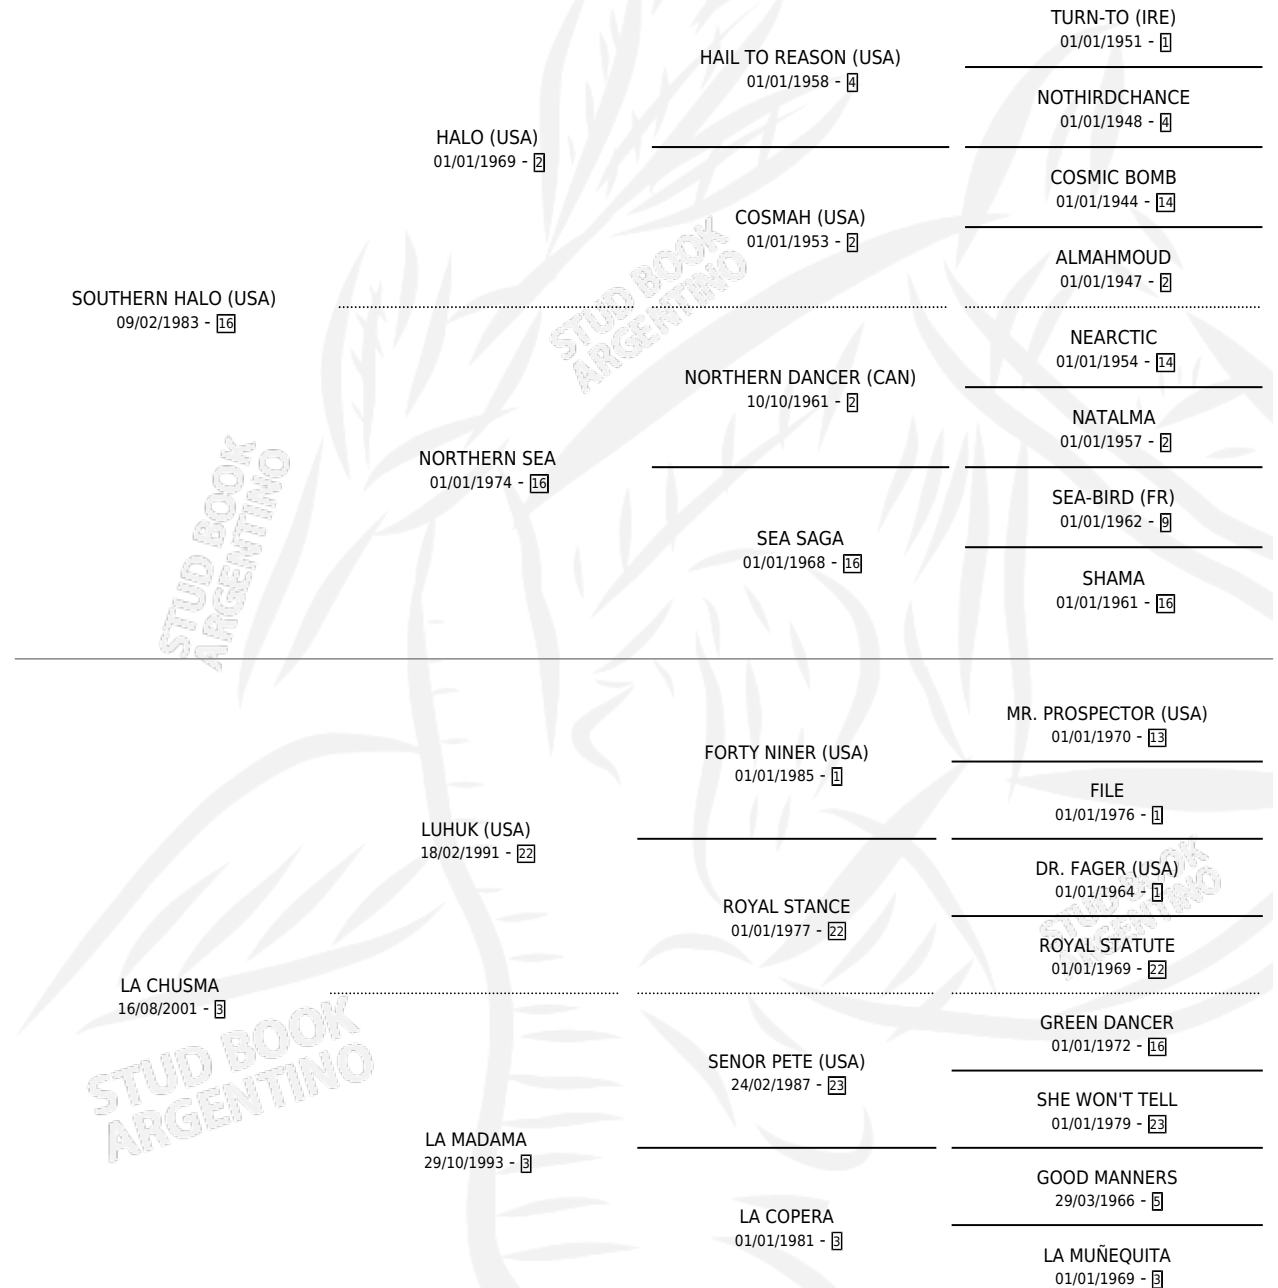

EL PARLANCHIN

por SOUTHERN HALO (USA) y LA CHUSMA por LUHUK (USA)

Argentina · Macho · Zaino · SP · 31/08/2006
Familia 3-h · Volumen 39

ESTADO

TIPIFICACIÓN SANGUÍNEA	X
TIPIFICACIÓN POR ADN	✓
PASAPORTE	X
IDENTIFICACIÓN POR MICROCHIP	X
REPRODUCTOR	X

Lugar de nacimiento: La Quebrada
Criador: La Quebrada

PEDIGREE

CAMPAÑA

Solo carreras oficiales de Argentina

POR EDAD

EDAD	CC	1°	2°	3°	4°	5°	NP	CLC	CLG	CLCG1	CLGG1	IMPORTE	GANANCIA / CC
3 AÑOS	6	1	0	0	1	0	4	0	0	0	0	\$21,200	\$3,533
TOTALES	6	1	0	0	1	0	4	0	0	0	0	\$21,200	\$3,533
%		16.7%	0.0%	0.0%	16.7%	0.0%	66.7%	0.0%	0.0%	0.0%	0.0%		