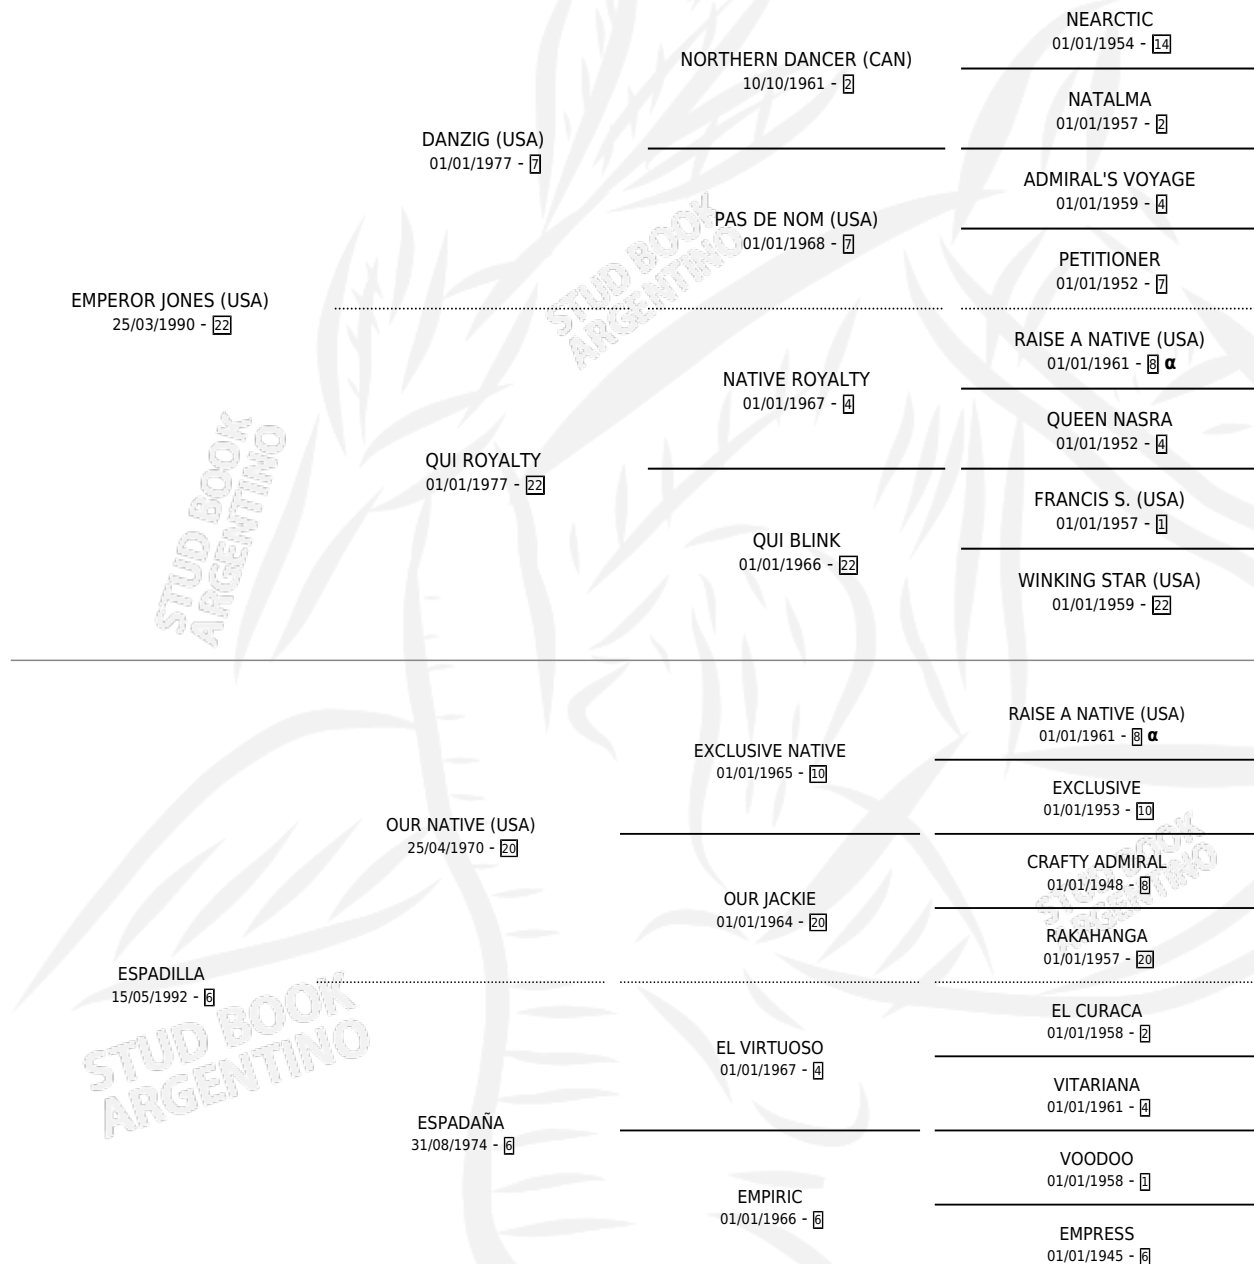

ESPADAÑA EMPER

por **EMPEROR JONES (USA)** y **ESPADILLA** por **OUR NATIVE (USA)**

Argentina · Hembra · Zaino · SP · 01/09/2006
Familia 6-f · Volumen 39

ESTADO

TIPIFICACIÓN SANGUÍNEA	X
TIPIFICACIÓN POR ADN	✓
PASAPORTE	X
IDENTIFICACIÓN POR MICROCHIP	X
REPRODUCTOR	X

Lugar de nacimiento: Firmamento
Criador: Firmamento

PEDIGREE

INBREEDING : α

CAMPAÑA

Solo carreras oficiales de Argentina

POR EDAD

EDAD	CC	1°	2°	3°	4°	5°	NP	CLC	CLG	CLCG1	CLGG1	IMPORTE	GANANCIA / CC
3 AÑOS	1	0	0	0	0	0	1	0	0	0	0	\$0	\$0
4 AÑOS	3	0	0	0	0	0	3	0	0	0	0	\$0	\$0
TOTALES	4	0	0	0	0	0	4	0	0	0	0	\$0	\$0
%		0.0%	0.0%	0.0%	0.0%	0.0%	100%	0.0%	0.0%	0.0%	0.0%		

No placés en San Isidro y Palermo en 4 carreras disputadas.

POR DISTANCIA

HIPODROMO	CC	1°	2°	3°	4°	5°	NP	CLC	CLG	CLCG1	CLGG1	IMPORTE
PALERMO	2	0	0	0	0	0	2	0	0	0	0	\$0
1000 MTS	2	0	0	0	0	0	2	0	0	0	0	\$0
SAN ISIDRO	2	0	0	0	0	0	2	0	0	0	0	\$0
1000 MTS	1	0	0	0	0	0	1	0	0	0	0	\$0
1400 MTS	1	0	0	0	0	0	1	0	0	0	0	\$0