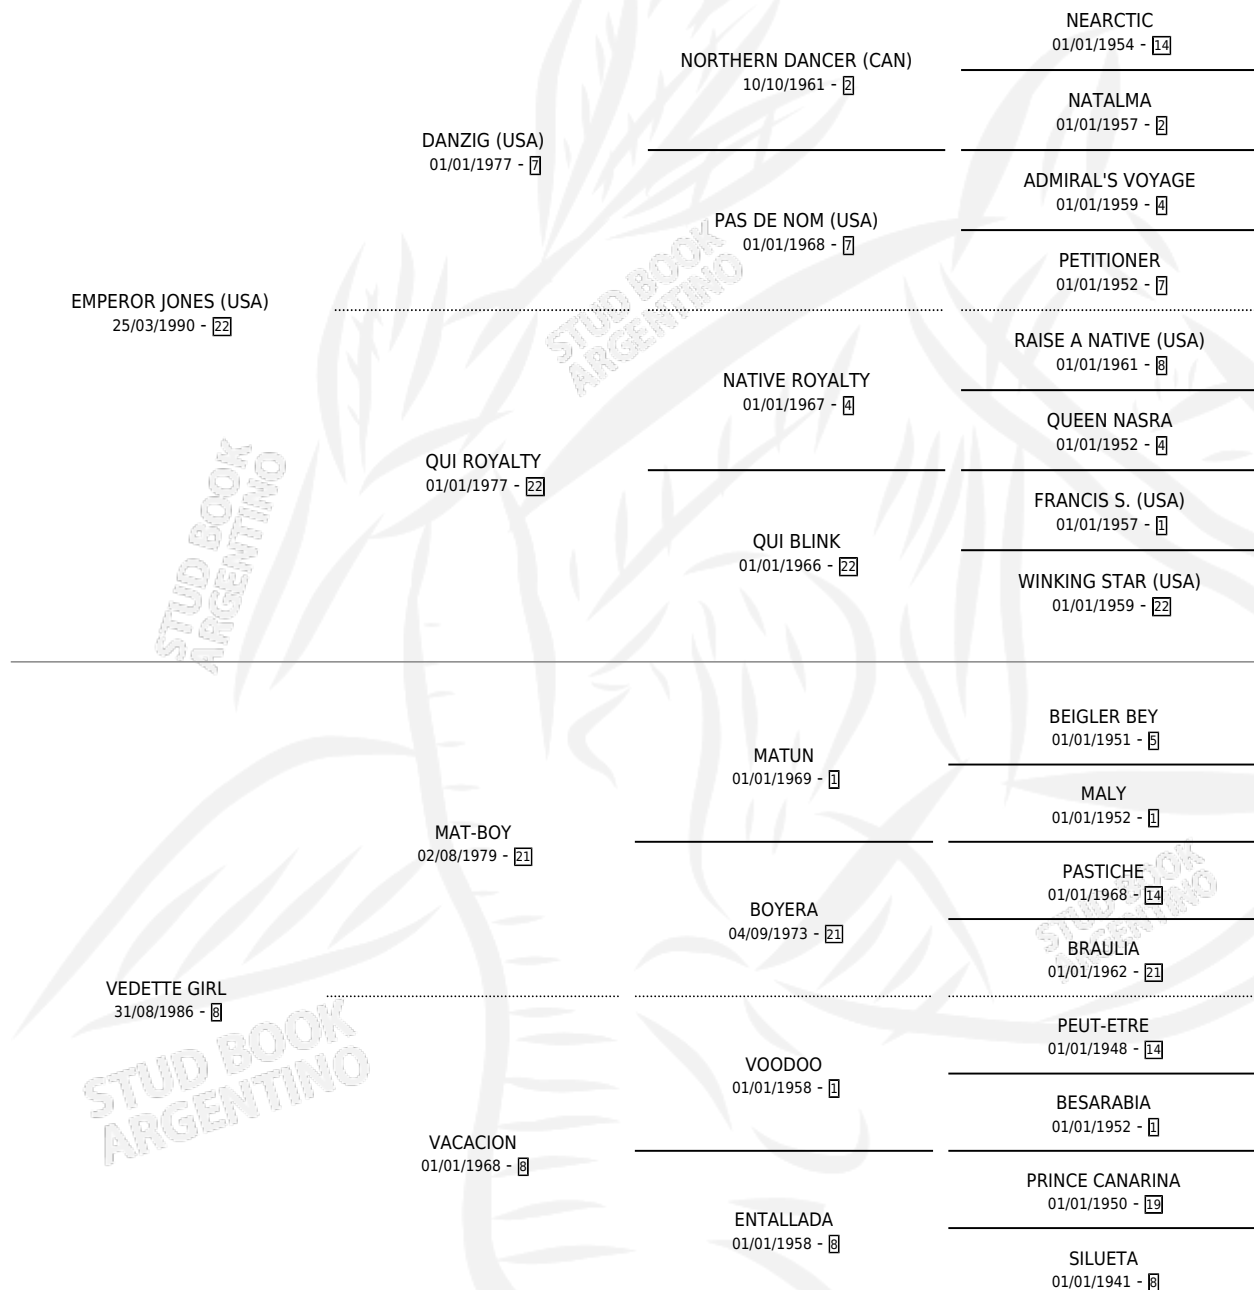

VACATION EMPER

por **EMPEROR JONES (USA)** y **VELETTE GIRL** por **MAT-BOY**

Argentina · Hembra · Zaino · SP · 05/09/2006
Familia 8-j · Volumen 39

ESTADO

TIPIFICACIÓN SANGUÍNEA	X
TIPIFICACIÓN POR ADN	✓
PASAPORTE	X
IDENTIFICACIÓN POR MICROCHIP	X
REPRODUCTOR	✓

Lugar de nacimiento: Firmamento
Criador: Firmamento

~

HIJOS

	MACHOS	HEMBRAS
5 NACIERON	4	1
4 CORRIERON	4	0
1 GANARON	1	0

0	0	0
GANADORES CL	GANADORES GR	GANADORES G1

PEDIGREE

EXPORTACIÓN / IMPORTACIÓN

FECHA	MOVIMIENTO	PAÍS
14/08/2016	EXPORTADO	URUGUAY

~

CAMPAÑA

Solo carreras oficiales de Argentina

POR EDAD

EDAD	CC	1°	2°	3°	4°	5°	NP	CLC	CLG	CLCG1	CLGG1	IMPORTE	GANANCIA / CC
2 AÑOS	1	1	0	0	0	0	0	0	0	0	0	\$38,000	\$38,000
3 AÑOS	3	0	0	0	0	0	3	0	0	0	0	\$0	\$0
TOTALES	4	1	0	0	0	0	3	0	0	0	0	\$38,000	\$9,500
%		25.0%	0.0%	0.0%	0.0%	0.0%	75.0%	0.0%	0.0%	0.0%	0.0%		