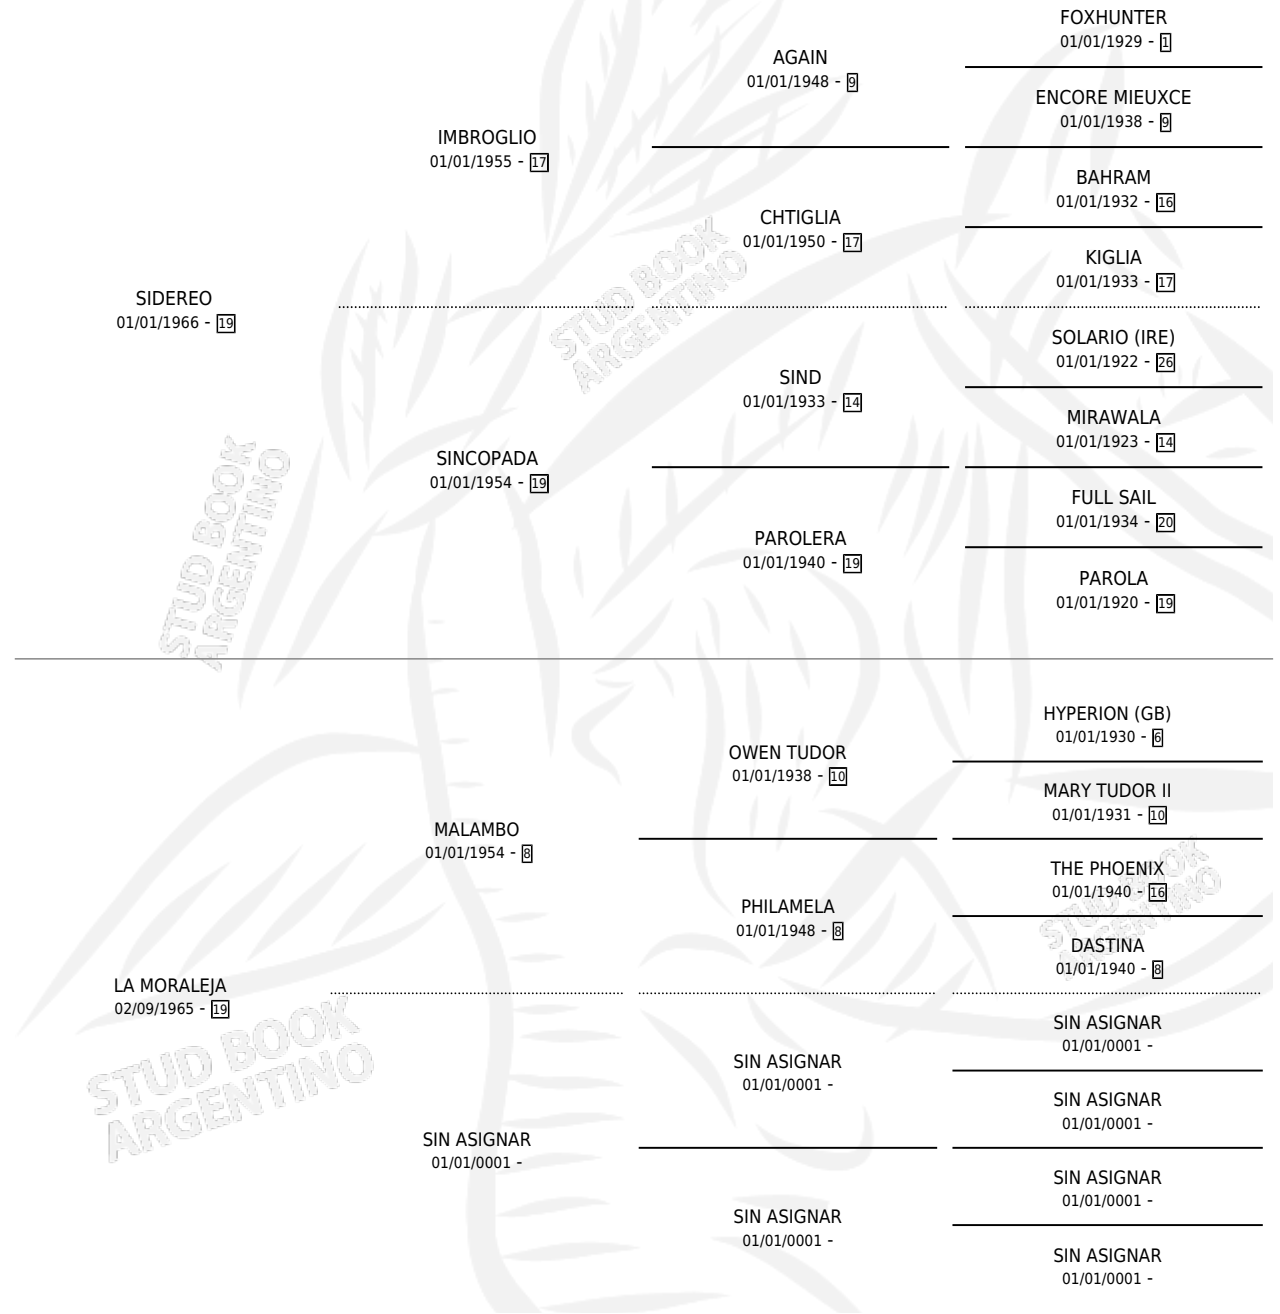

SIDERELLA

por **SIDERO** y **LA MORALEJA** por **MALAMBO**

Argentina · Hembra · Tordillo · SP · 03/08/1975
Familia 19 · Volumen 29

ESTADO

TIPIFICACIÓN SANGUÍNEA	X
TIPIFICACIÓN POR ADN	X
PASAPORTE	X
IDENTIFICACIÓN POR MICROCHIP	X
REPRODUCTOR	X

Lugar de nacimiento: Campo particular

Criador: Sin dato

PEDIGREE

SIDERELLA

Datos oficiales del Stud Book Argentino

Documento generado el 09/05/2026

studbook.org.ar