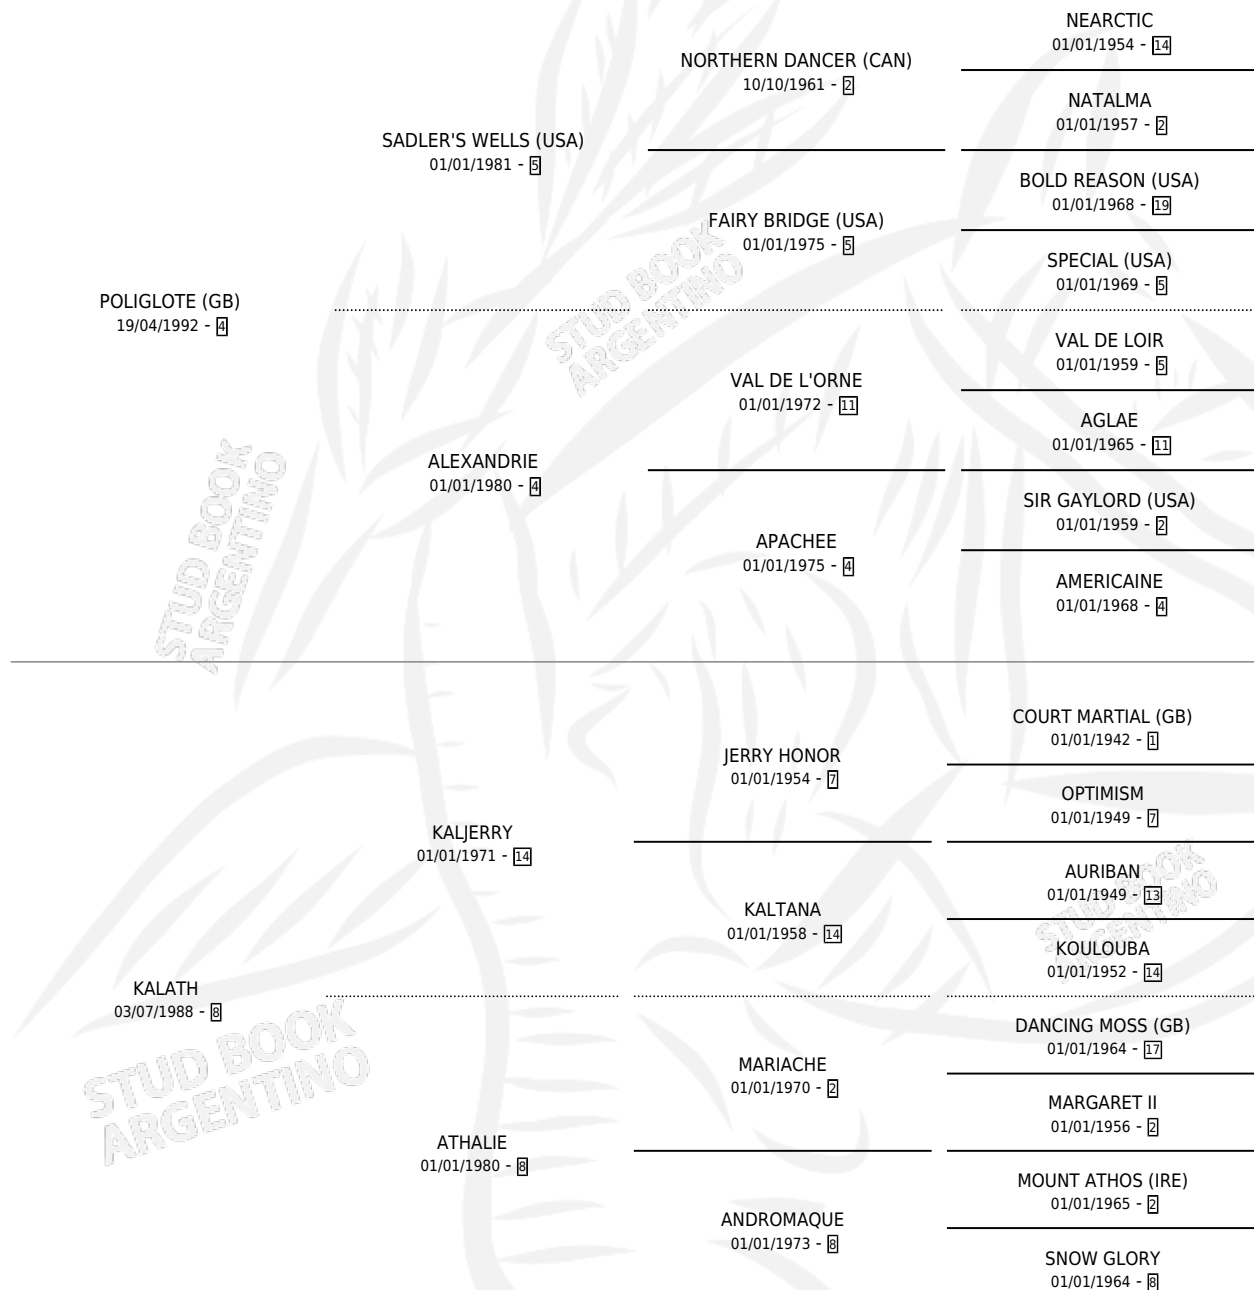

Lugar de nacimiento: Firmamento

Criador: Firmamento

~

HIJOS

	MACHOS	HEMBRAS
9 NACIERON	4	5
6 CORRIERON	2	4
4 GANARON	2	2

1	0	0
GANADORES CL	GANADORES GR	GANADORES G1

PEDIGREE

CAMPAÑA

Solo carreras oficiales de Argentina

POR EDAD

EDAD	CC	1°	2°	3°	4°	5°	NP	CLC	CLG	CLCG1	CLGG1	IMPORTE	GANANCIA / CC
2 AÑOS	4	0	0	1	0	1	2	1	0	0	0	\$8,500	\$2,125
3 AÑOS	11	5	0	1	2	2	1	9	4	5	3	\$825,625	\$75,057
TOTALES	15	5	0	2	2	3	3	10	4	5	3	\$834,125	\$55,608
%		33.3%	0.0%	13.3%	13.3%	20.0%	20.0%	66.7%	40.0%	50.0%	60.0%		