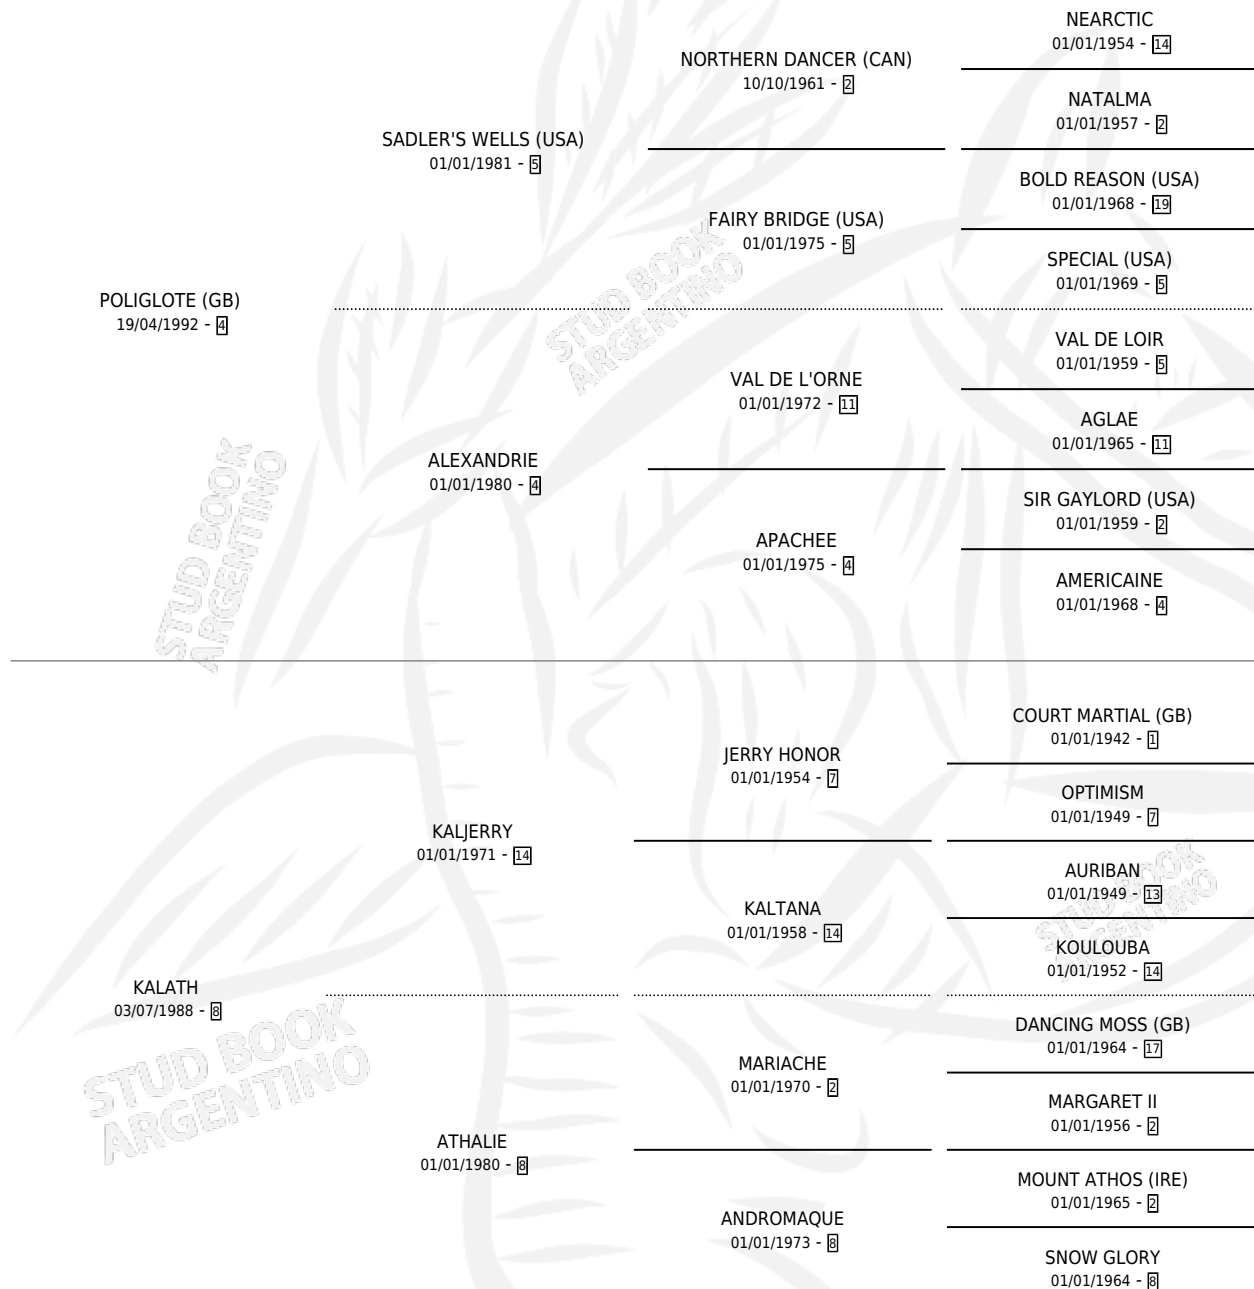

Lugar de nacimiento: Firmamento

Criador: Firmamento

~

HIJOS

	MACHOS	HEMBRAS
9 NACIERON	4	5
6 CORRIERON	2	4
4 GANARON	2	2

1	0	0
GANADORES CL	GANADORES GR	GANADORES G1

PEDIGREE

CAMPAÑA

Solo carreras oficiales de Argentina

POR EDAD

EDAD	CC	1°	2°	3°	4°	5°	NP	CLC	CLG	CLCG1	CLGG1	IMPORTE	GANANCIA / CC
2 AÑOS	4	0	0	1	0	1	2	1	0	0	0	\$8,500	\$2,125
3 AÑOS	11	5	0	1	2	2	1	9	4	5	3	\$825,625	\$75,057
TOTALES	15	5	0	2	2	3	3	10	4	5	3	\$834,125	\$55,608
%		33.3%	0.0%	13.3%	13.3%	20.0%	20.0%	66.7%	40.0%	50.0%	60.0%		