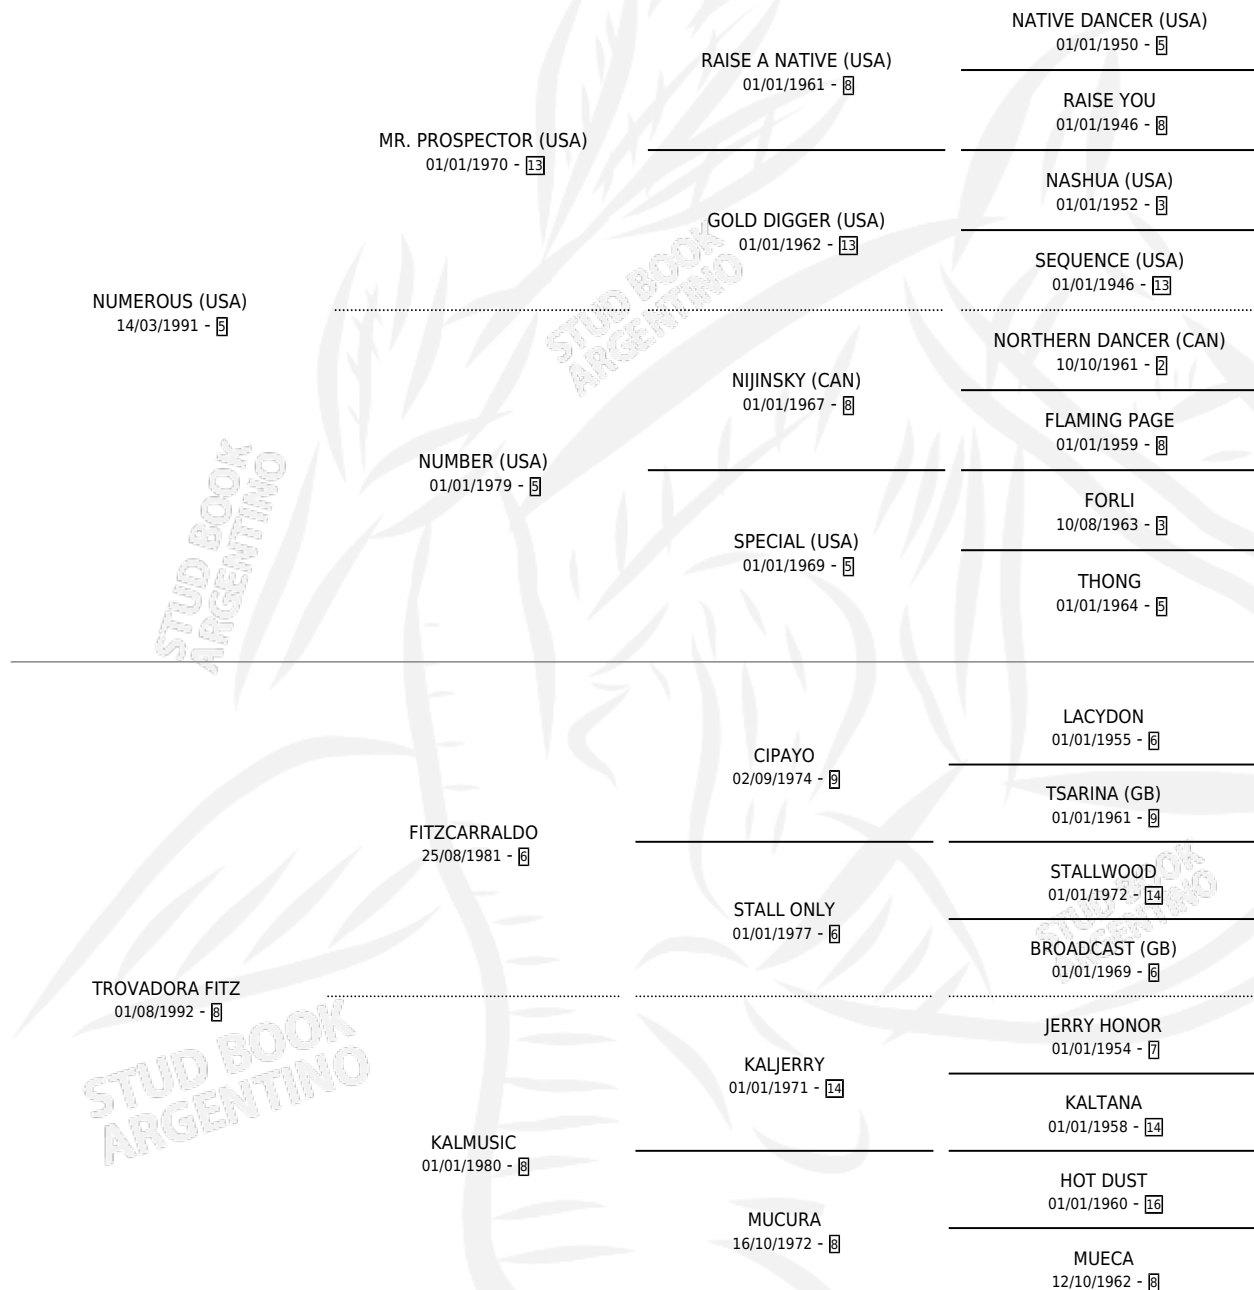

MR. ARJONA

por **NUMEROUS (USA)** y **TROVADORA FITZ** por **FITZCARRALDO**

Argentina · Macho · Tordillo · SP · 30/08/2006
Familia 8-f · Volumen 39

ESTADO

TIPIFICACIÓN SANGUÍNEA	X
TIPIFICACIÓN POR ADN	✓
PASAPORTE	X
IDENTIFICACIÓN POR MICROCHIP	X
REPRODUCTOR	✓

Lugar de nacimiento: Firmamento

Criador: Firmamento

~

HIJOS

	MACHOS	HEMBRAS
34 NACIERON	19	15
10 CORRIERON	7	3
1 GANARON	1	0

0	0	0
GANADORES CL	GANADORES GR	GANADORES G1

PEDIGREE

CAMPAÑA

Solo carreras oficiales de Argentina

POR EDAD

EDAD	CC	1°	2°	3°	4°	5°	NP	CLC	CLG	CLCG1	CLGG1	IMPORTE	GANANCIA / CC
3 AÑOS	4	2	0	0	2	0	0	0	0	0	0	\$47,840	\$11,960
4 AÑOS	10	2	2	4	0	0	2	1	0	0	0	\$105,530	\$10,553
TOTALES	14	4	2	4	2	0	2	1	0	0	0	\$153,370	\$10,955
%		28.6%	14.3%	28.6%	14.3%	0.0%	14.3%	7.1%	0.0%	0.0%	0.0%		