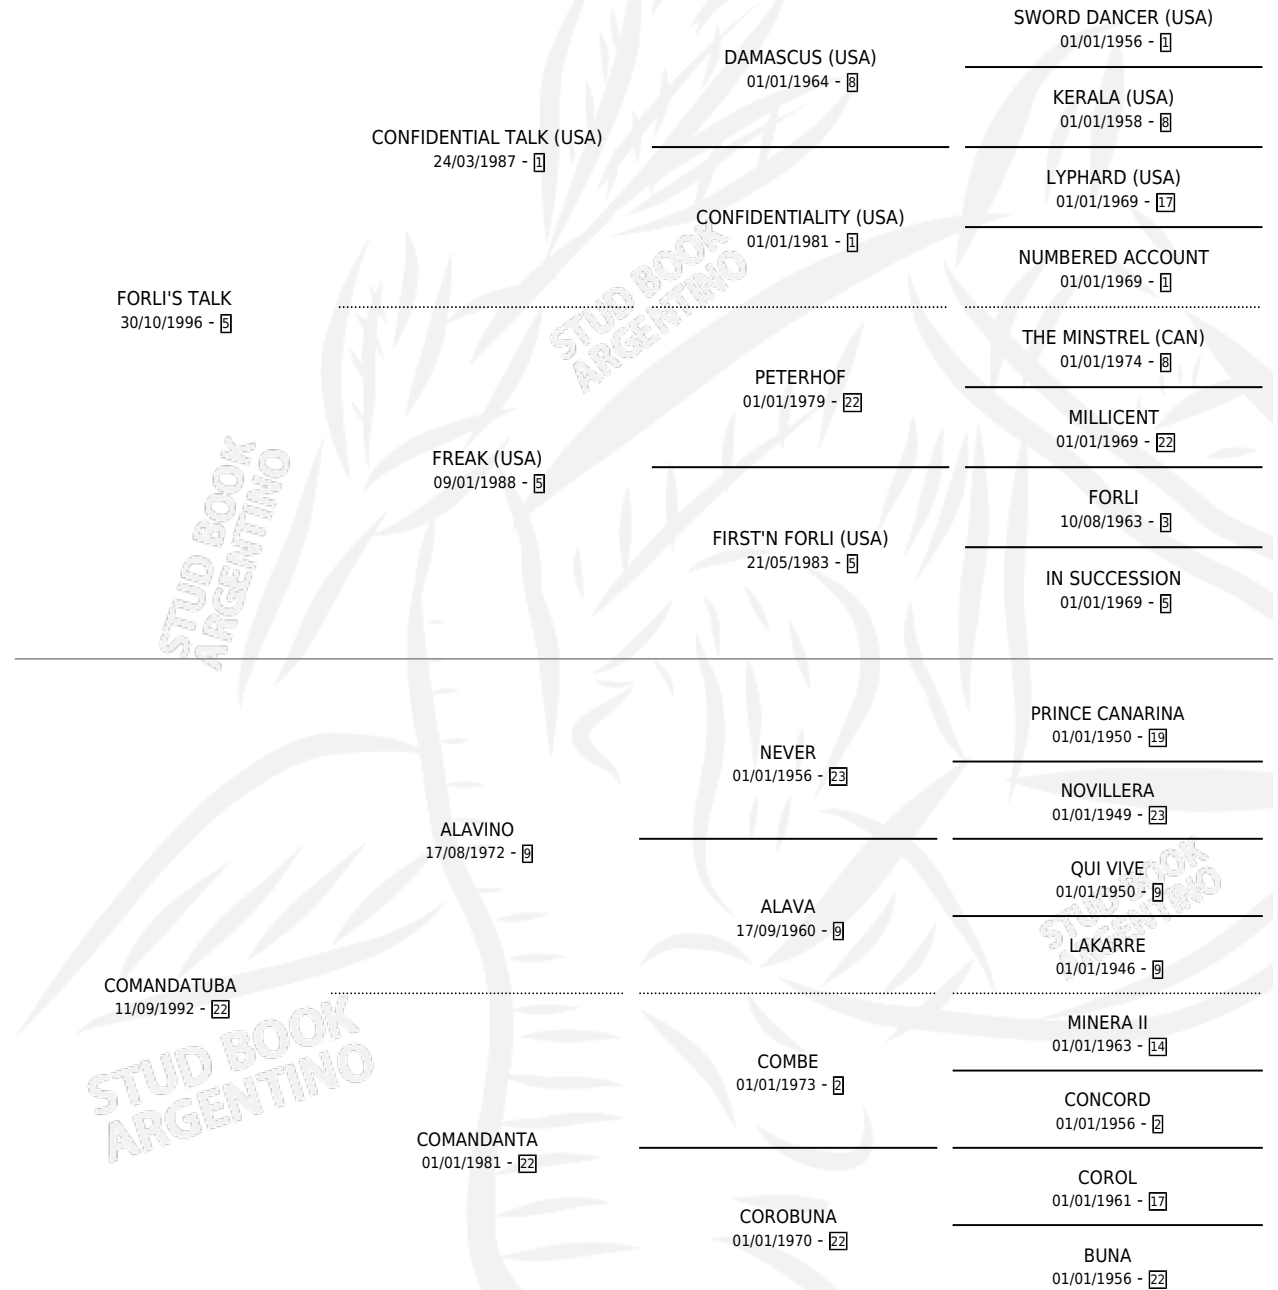

COMANDARA

por FORLI'S TALK y COMANDATUBA por ALAVINO

Argentina · Hembra · Zaino · SP · 10/09/2006
Familia 22-b · Volumen 39

ESTADO

TIPIFICACIÓN SANGUÍNEA	X
TIPIFICACIÓN POR ADN	✓
PASAPORTE	X
IDENTIFICACIÓN POR MICROCHIP	X
REPRODUCTOR	✓

Lugar de nacimiento: Don Florentino

Criador: Meubry Daniel Francisco

~

HIJOS

	MACHOS	HEMBRAS
2 NACIERON	1	1

SIN ACTUACIONES

PEDIGREE