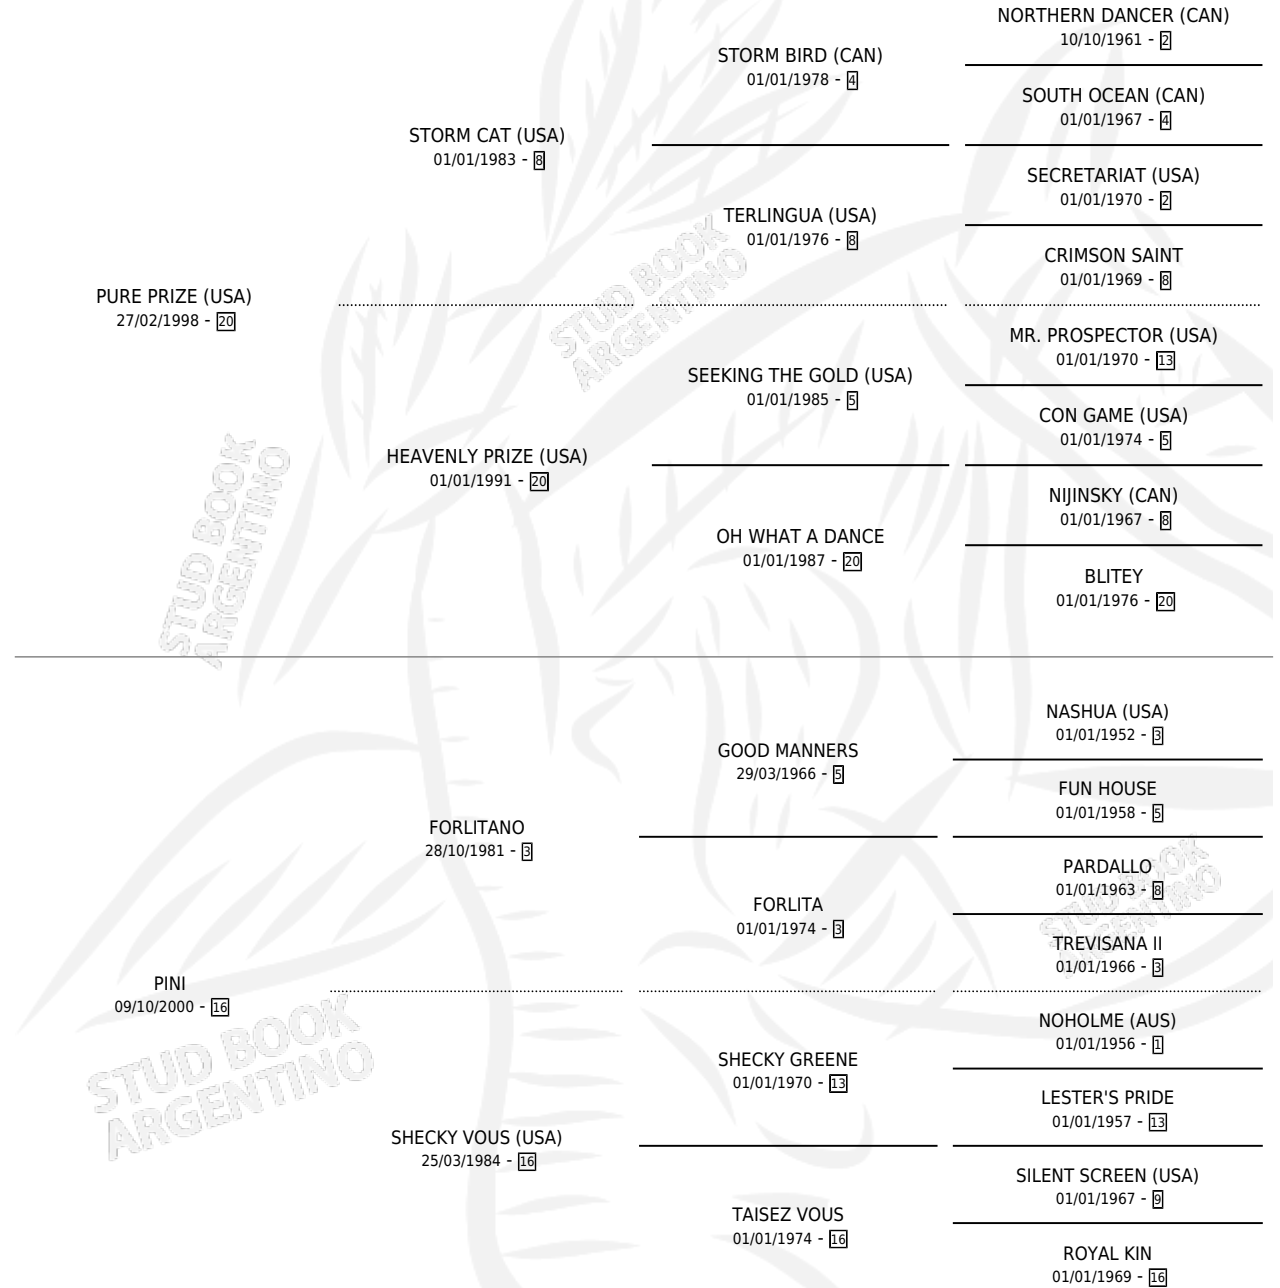

RUBY TUESDAY

por PURE PRIZE (USA) y PINI por FORLITANO

Argentina · Hembra · Zaino · SP · 24/09/2006
Familia 16-c · Volumen 39

ESTADO

TIPIFICACIÓN SANGUÍNEA	X
TIPIFICACIÓN POR ADN	✓
PASAPORTE	X
IDENTIFICACIÓN POR MICROCHIP	X
REPRODUCTOR	X

Lugar de nacimiento: Carampangue

Criador: Sin dato

PEDIGREE

CAMPAÑA

Solo carreras oficiales de Argentina

POR EDAD

EDAD	CC	1°	2°	3°	4°	5°	NP	CLC	CLG	CLCG1	CLGG1	IMPORTE	GANANCIA / CC
2 AÑOS	1	0	0	1	0	0	0	0	0	0	0	\$6,800	\$6,800
3 AÑOS	3	1	0	1	1	0	0	0	0	0	0	\$39,700	\$13,233
TOTALES	4	1	0	2	1	0	0	0	0	0	0	\$46,500	\$11,625
%		25.0%	0.0%	50.0%	25.0%	0.0%	0.0%	0.0%	0.0%	0.0%	0.0%		

Ganadora en San Isidro - \$46,500, a los 3 años.

POR DISTANCIA

HIPODROMO	CC	1°	2°	3°	4°	5°	NP	CLC	CLG	CLCG1	CLGG1	IMPORTE
PALERMO	1	0	0	0	1	0	0	0	0	0	0	\$3,700
1600 MTS	1	0	0	0	1	0	0	0	0	0	0	\$3,700
SAN ISIDRO	3	1	0	2	0	0	0	0	0	0	0	\$42,800
1600 MTS	3	1	0	2	0	0	0	0	0	0	0	\$42,800