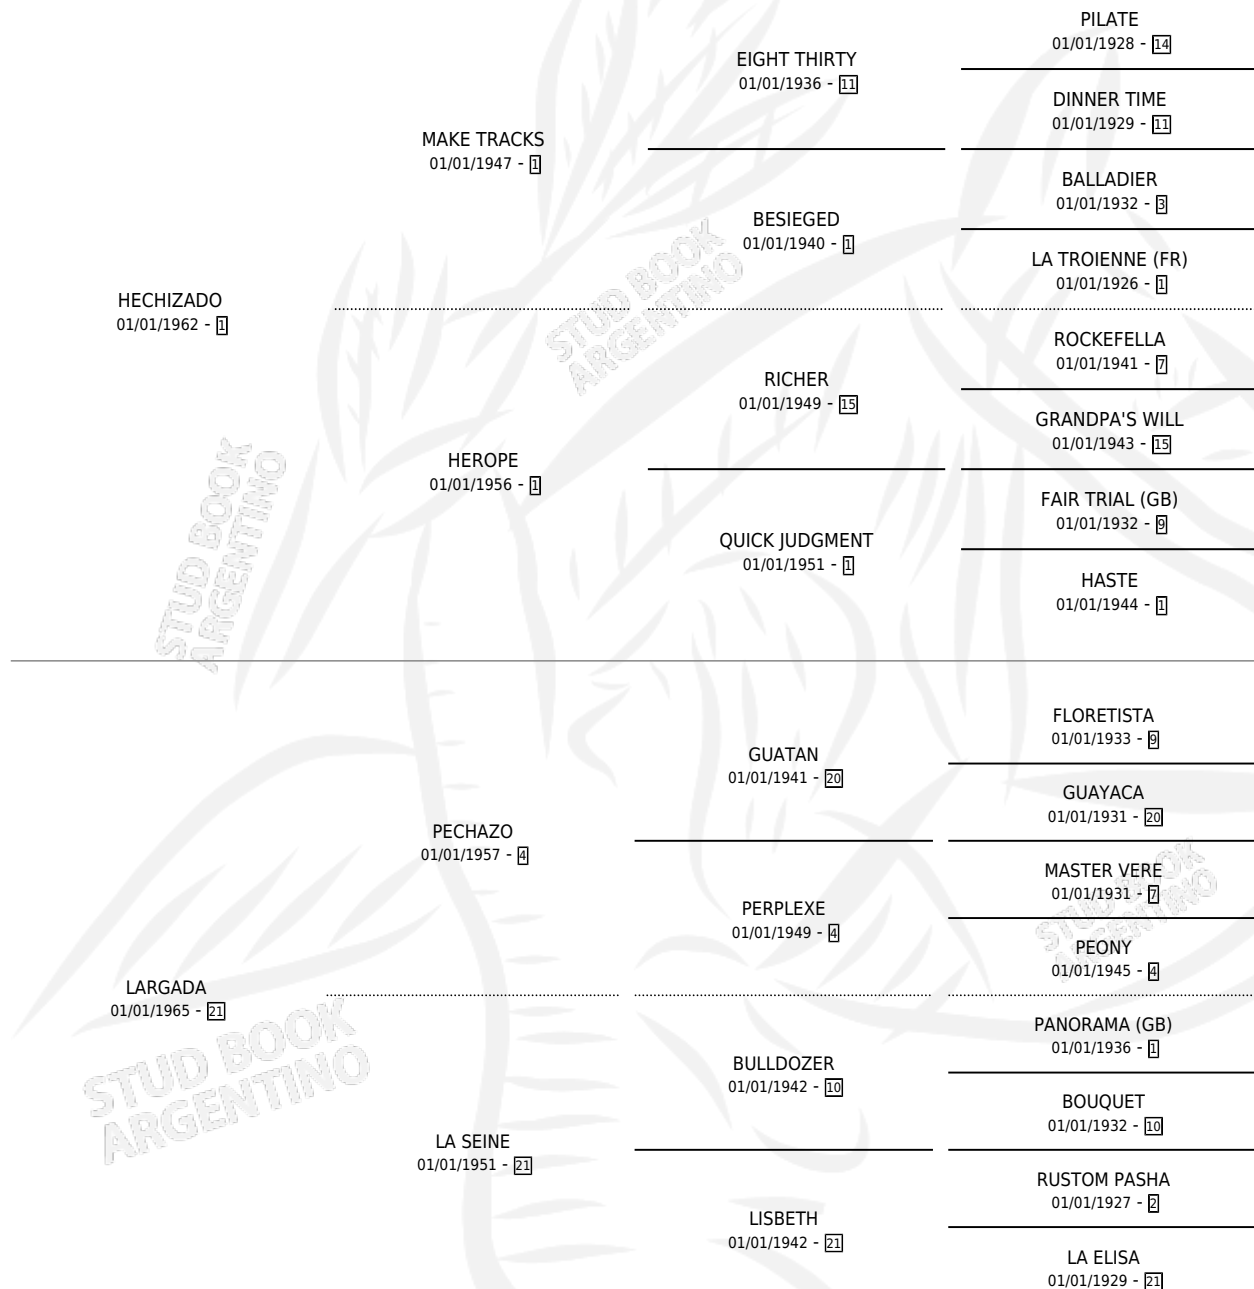

LADY HECHIZADA

por HECHIZADO y LARGADA por PECHAZO

Argentina · Hembra · Alazan · SP · 01/01/1975
Familia 21 · Volumen 29

ESTADO

TIPIFICACIÓN SANGUÍNEA	X
TIPIFICACIÓN POR ADN	X
PASAPORTE	X
IDENTIFICACIÓN POR MICROCHIP	X
REPRODUCTOR	✓

Lugar de nacimiento: Campo particular

Criador: Sin dato

~

HIJOS

	MACHOS	HEMBRAS
3 NACIERON	2	1
2 CORRIERON	1	1
2 GANARON	1	1
0 GANADORES CL	0 GANADORES GR	0 GANADORES G1

PEDIGREE

S

mientos 2 / Efectividad 100%

PADRILLO

PRODUCTO

CRIADOR

1ER SERVICIO

ÚLTIMO SERVICIO

ACHERRE

ACHEZADA (H Z, 04/11/1984)

SIN DATO

LADY HECHIZADA

MIRRI EL 20/07/1994

ACHERRE

COSTANERO (M A, 16/11/1985)

SIN DATO

Datos oficiales del Stud Book Argentino

Documento generado el 14/05/2026

studbook.org.ar