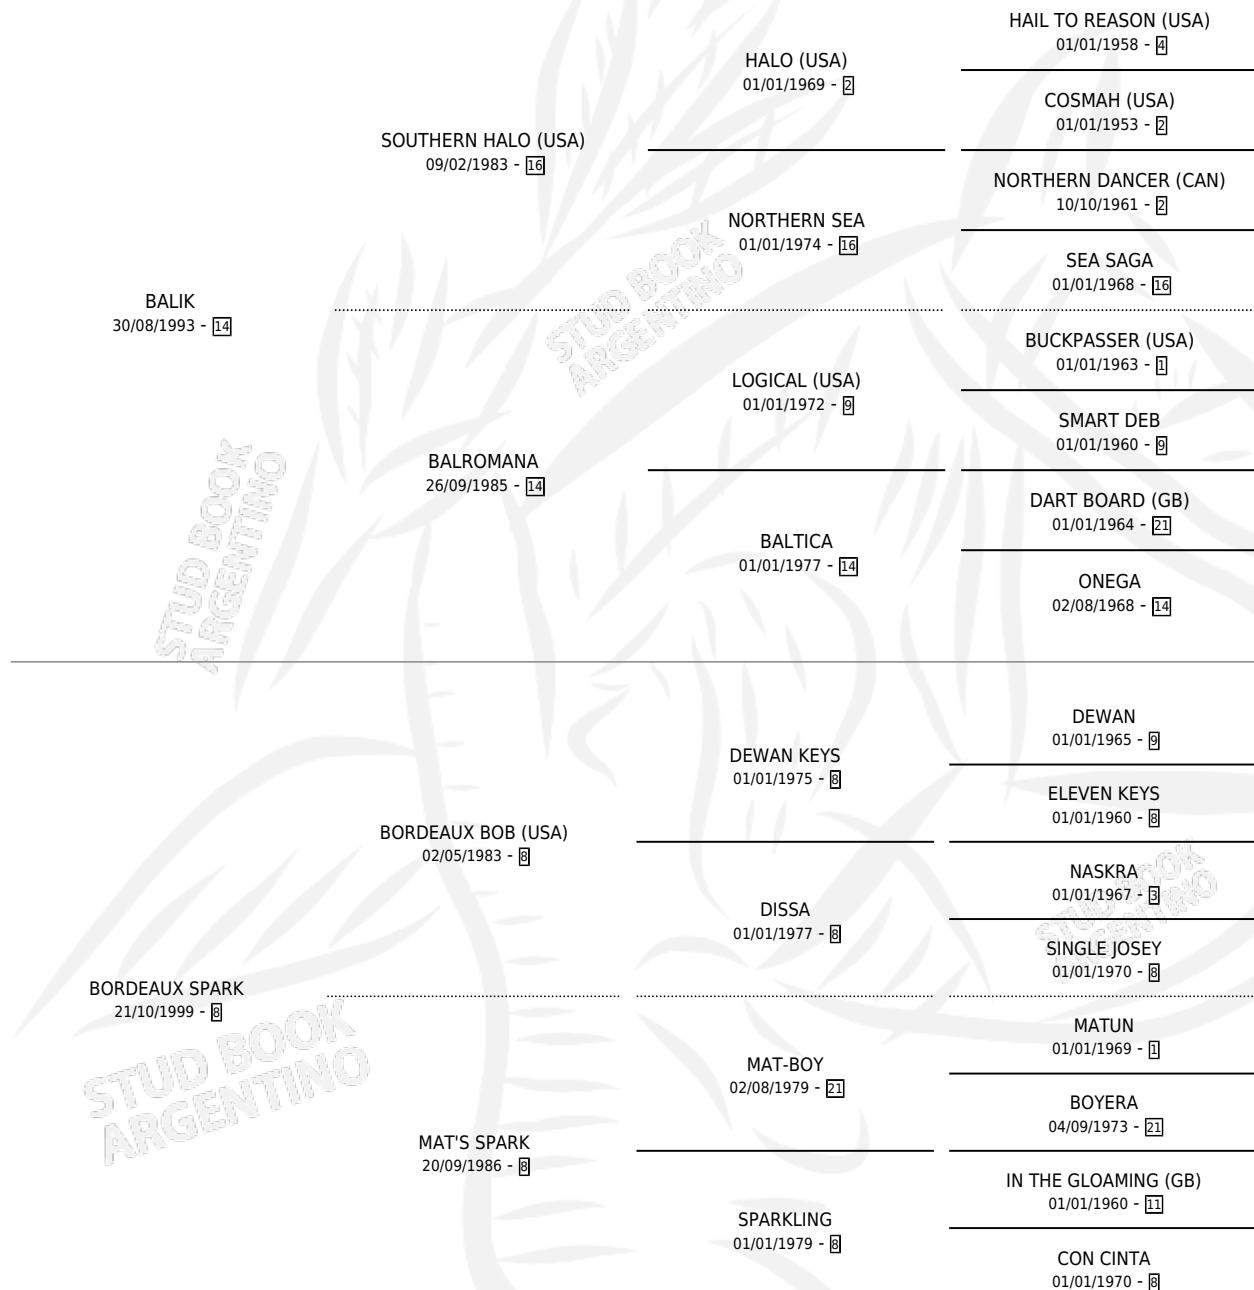

BOYERO BAL

por **BALIK** y **BORDEAUX SPARK** por **BORDEAUX BOB**
(USA)

Argentina · Macho · Alazan · SP · 04/10/2006
Familia 8-a · Volumen 39

ESTADO

TIPIFICACIÓN SANGUÍNEA	X
TIPIFICACIÓN POR ADN	✓
PASAPORTE	✓
IDENTIFICACIÓN POR MICROCHIP	X
REPRODUCTOR	X

Lugar de nacimiento: Dilu
Criador: M & M

PEDIGREE

CAMPAÑA

Solo carreras oficiales de Argentina

POR EDAD

EDAD	CC	1°	2°	3°	4°	5°	NP	CLC	CLG	CLCG1	CLGG1	IMPORTE	GANANCIA / CC
3 AÑOS	10	0	1	1	1	4	3	0	0	0	0	\$20,090	\$2,009
TOTALES	10	0	1	1	1	4	3	0	0	0	0	\$20,090	\$2,009
%		0.0%	10.0%	10.0%	10.0%	40.0%	30.0%	0.0%	0.0%	0.0%	0.0%		

Placés en La Plata en 10 carreras disputadas.

POR DISTANCIA

HIPODROMO	CC	1°	2°	3°	4°	5°	NP	CLC	CLG	CLCG1	CLGG1	IMPORTE
LA PLATA	10	0	1	1	1	4	3	0	0	0	0	\$20,090
2000 MTS	3	0	0	1	0	1	1	0	0	0	0	\$6,050
1600 MTS	4	0	0	0	1	2	1	0	0	0	0	\$5,400
1400 MTS	1	0	1	0	0	0	0	0	0	0	0	\$7,200
1300 MTS	1	0	0	0	0	1	0	0	0	0	0	\$1,440
1000 MTS	1	0	0	0	0	0	1	0	0	0	0	\$0