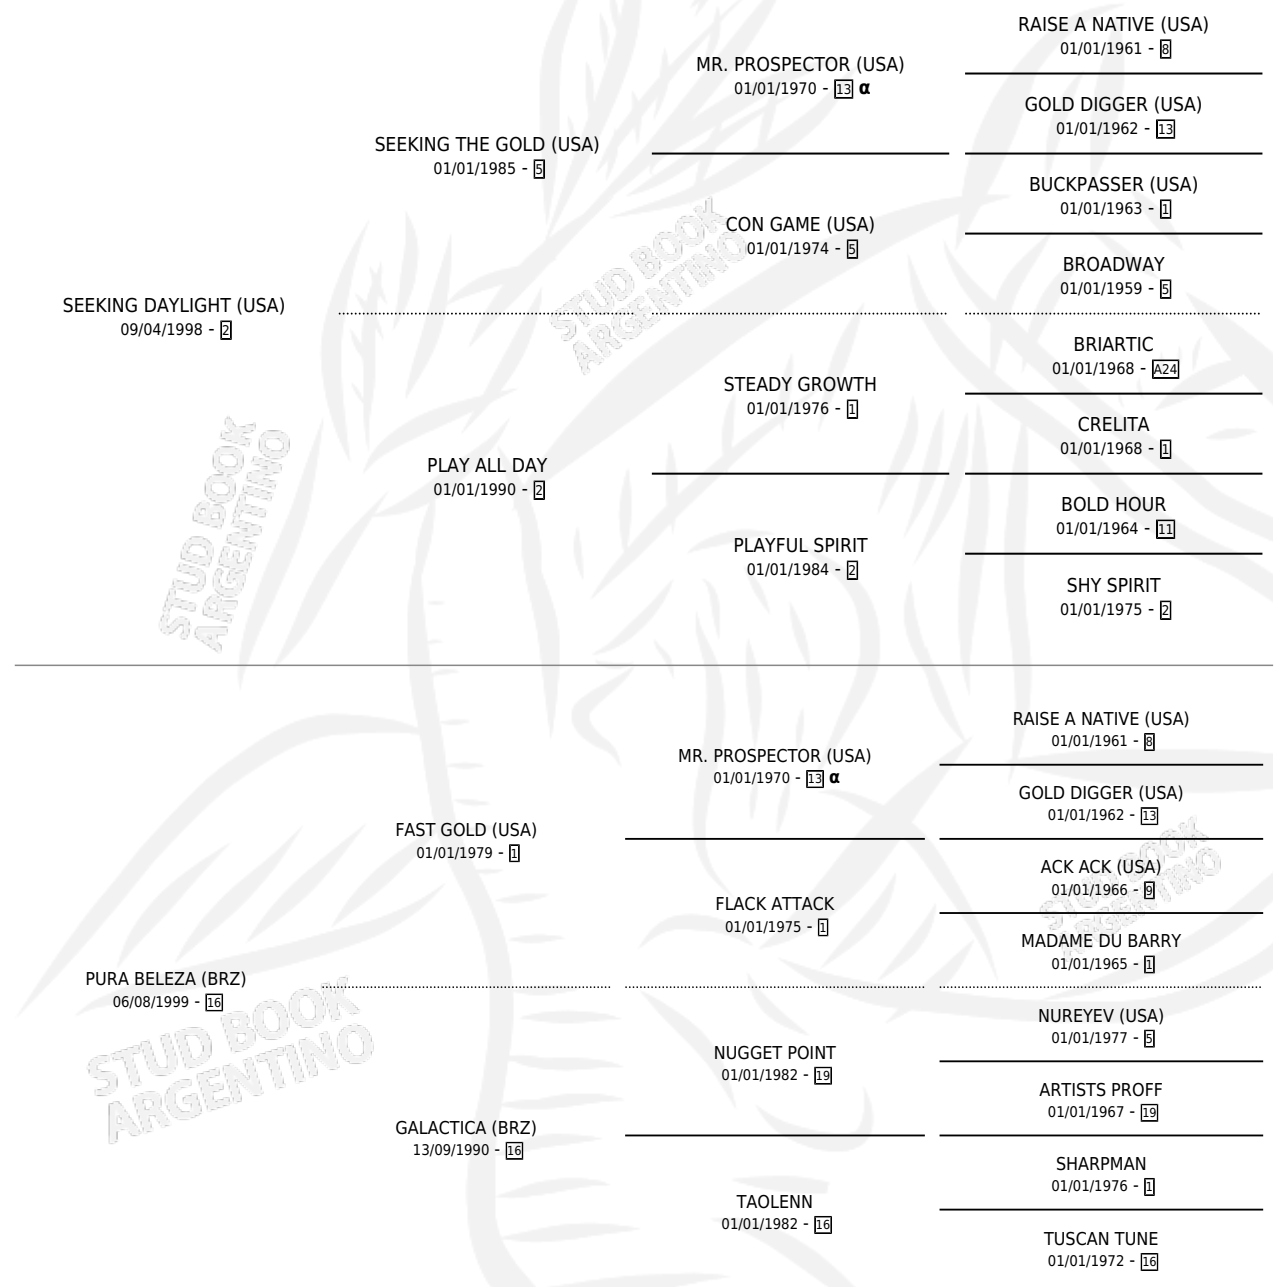

MALUCO BELEZA

por **SEEKING DAYLIGHT (USA)** y **PURA BELEZA (BRZ)** por **FAST GOLD (USA)**

Argentina · Macho · Zaino · SP · 02/10/2006
Familia 16-g · Volumen 39

ESTADO

TIPIFICACIÓN SANGUÍNEA	X
TIPIFICACIÓN POR ADN	✓
PASAPORTE	X
IDENTIFICACIÓN POR MICROCHIP	X
REPRODUCTOR	X

Lugar de nacimiento: Dilu
Criador: M & M

PEDIGREE

INBREEDING : α

MALUCO BELEZA

Datos oficiales del Stud Book Argentino

Documento generado el 11/06/2026

studbook.org.ar