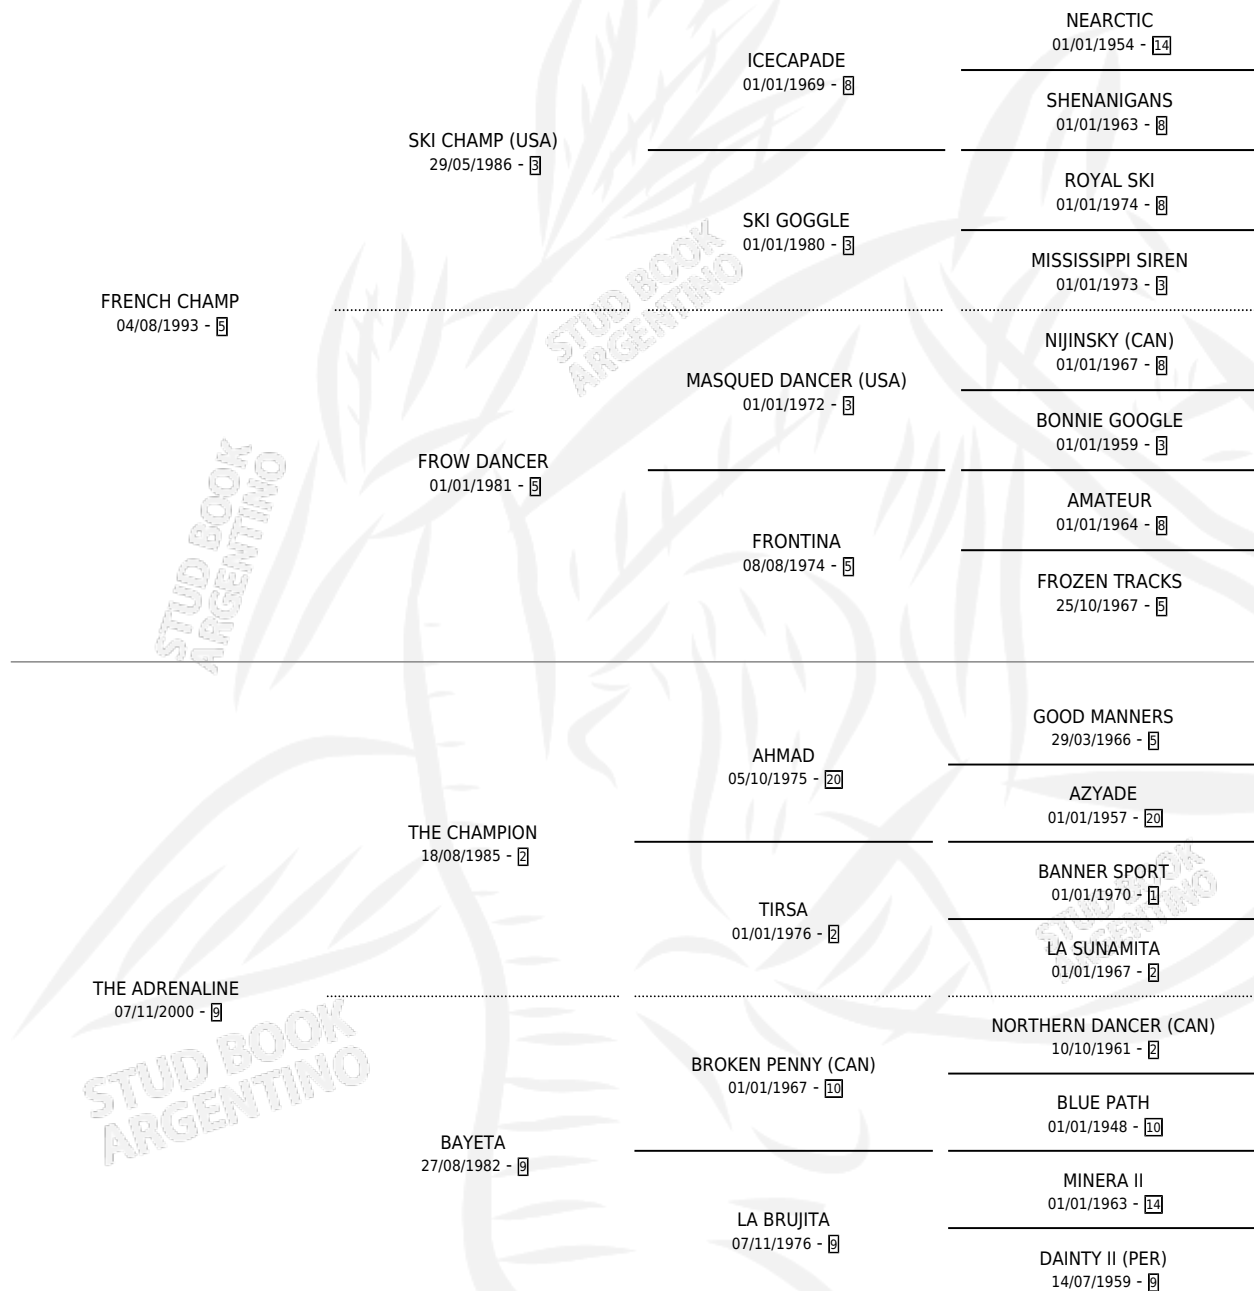

AFRANCESADO

por FRENCH CHAMP y THE ADRENALINE por THE CHAMPION

Argentina · Macho · Zaino · SP · 27/09/2006
Familia 9-c · Volumen 39

ESTADO

TIPIFICACIÓN SANGUÍNEA	X
TIPIFICACIÓN POR ADN	✓
PASAPORTE	✓
IDENTIFICACIÓN POR MICROCHIP	✓
REPRODUCTOR	X

Lugar de nacimiento: Luna Negra
Criador: Luna Negra

PEDIGREE

AFRANCESADO

Datos oficiales del Stud Book Argentino

Documento generado el 02/05/2026

studbook.org.ar