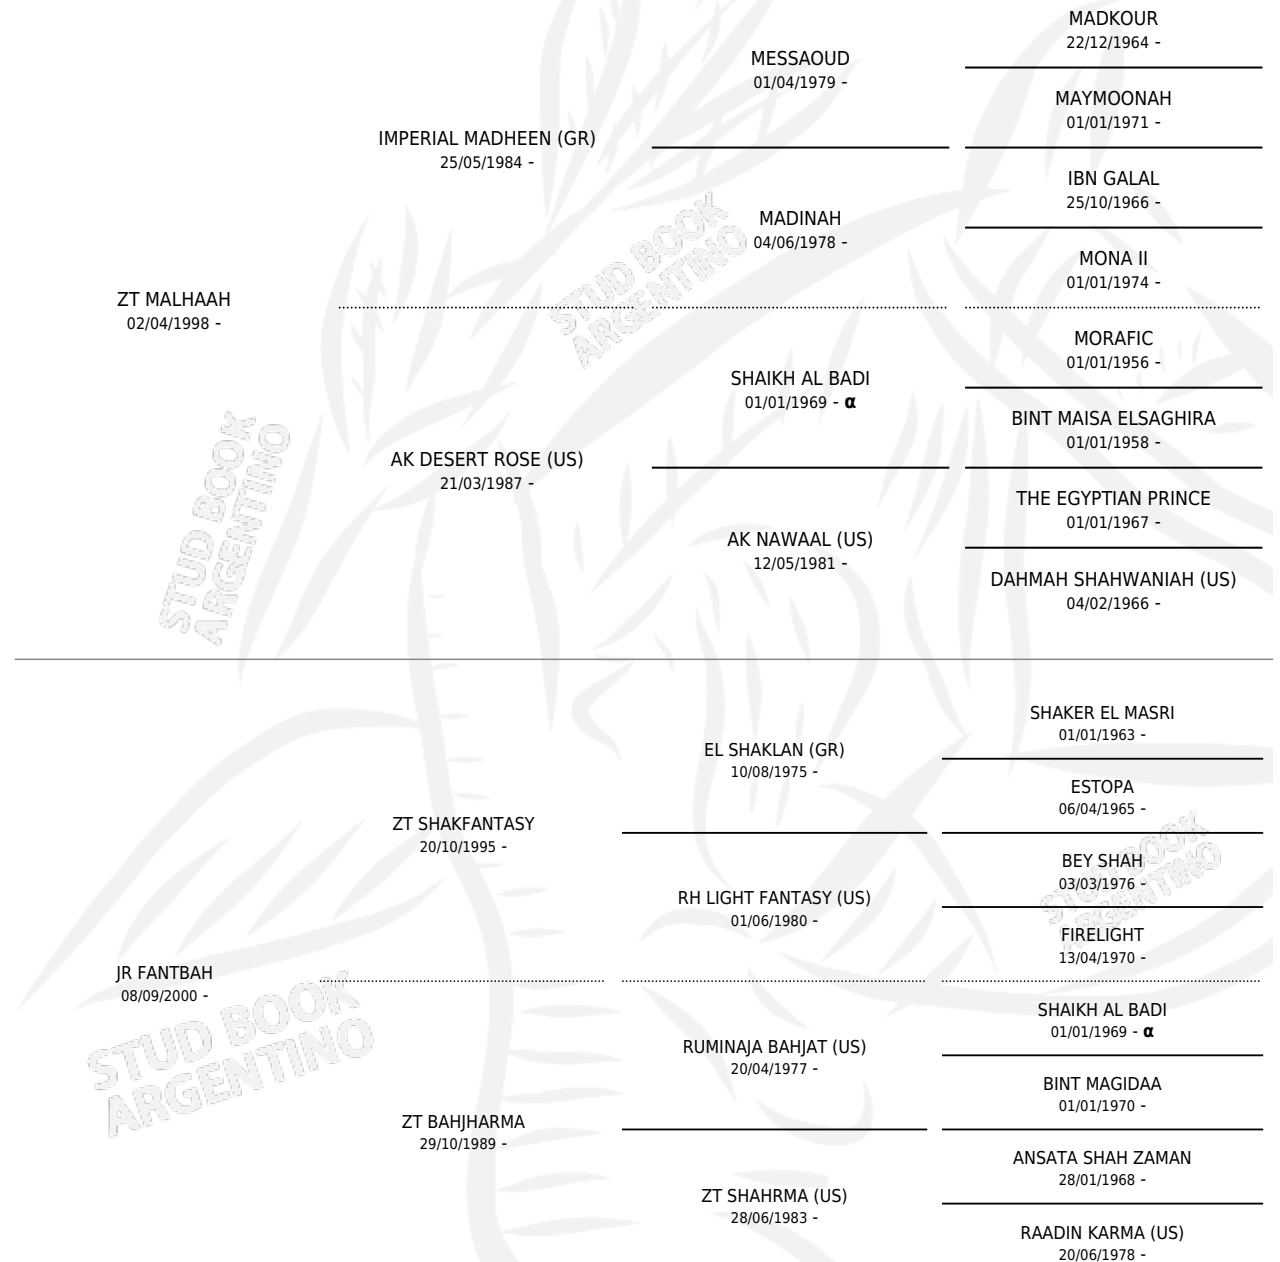

LF NARGUILA

por ZT MALHAAH y JR FANTBAH por ZT SHAKFANTASY

Argentina · Hembra · Tordillo · AP · 31/08/2006
Familia · Volumen 39

ESTADO

TIPIFICACIÓN SANGUÍNEA	X
TIPIFICACIÓN POR ADN	✓
PASAPORTE	X
IDENTIFICACIÓN POR MICROCHIP	X
REPRODUCTOR	✓

Lugar de nacimiento: Campo particular
Criador: Antunovic Margarita Lucia

PEDIGREE

INBREEDING : α

S

mientos 0 / Efectividad 0.00%

PADRILLO

PRODUCTO

CRIADOR