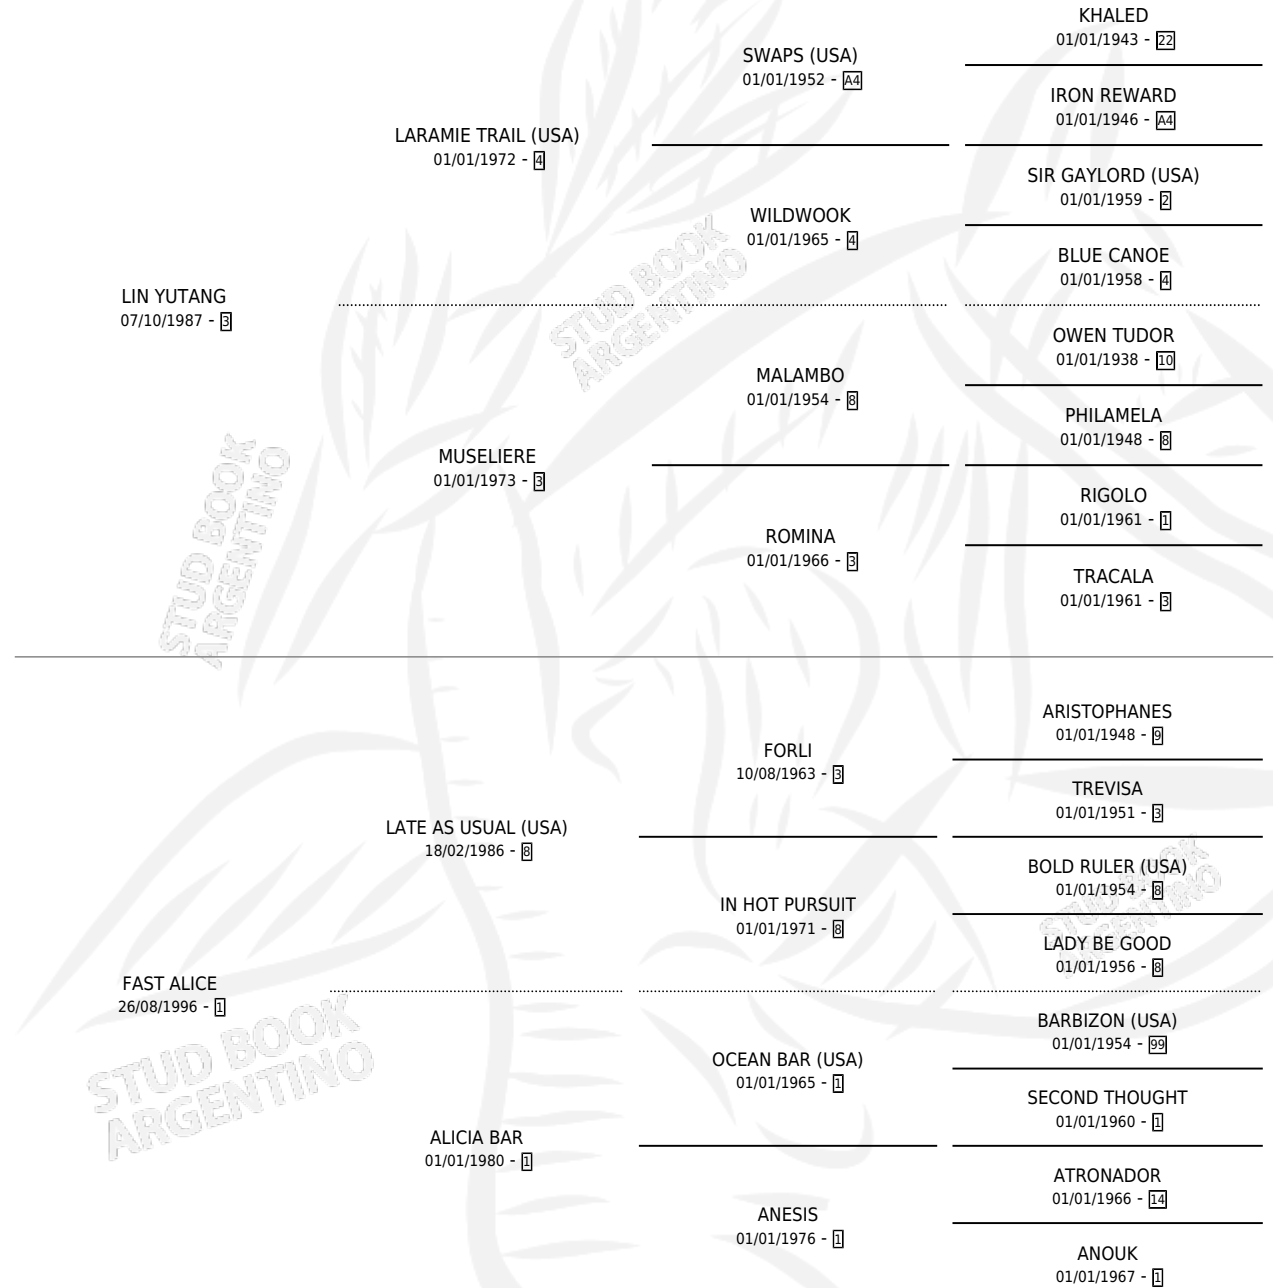

LINDO SOÑADOR

por LIN YUTANG y FAST ALICE por LATE AS USUAL (USA)

Argentina · Macho · Zaino · SP · 22/08/2006
Familia 1-n · Volumen 39

ESTADO

TIPIFICACIÓN SANGUÍNEA	X
TIPIFICACIÓN POR ADN	✓
PASAPORTE	X
IDENTIFICACIÓN POR MICROCHIP	X
REPRODUCTOR	X

Lugar de nacimiento: Alborada

Criador: Alborada

PEDIGREE