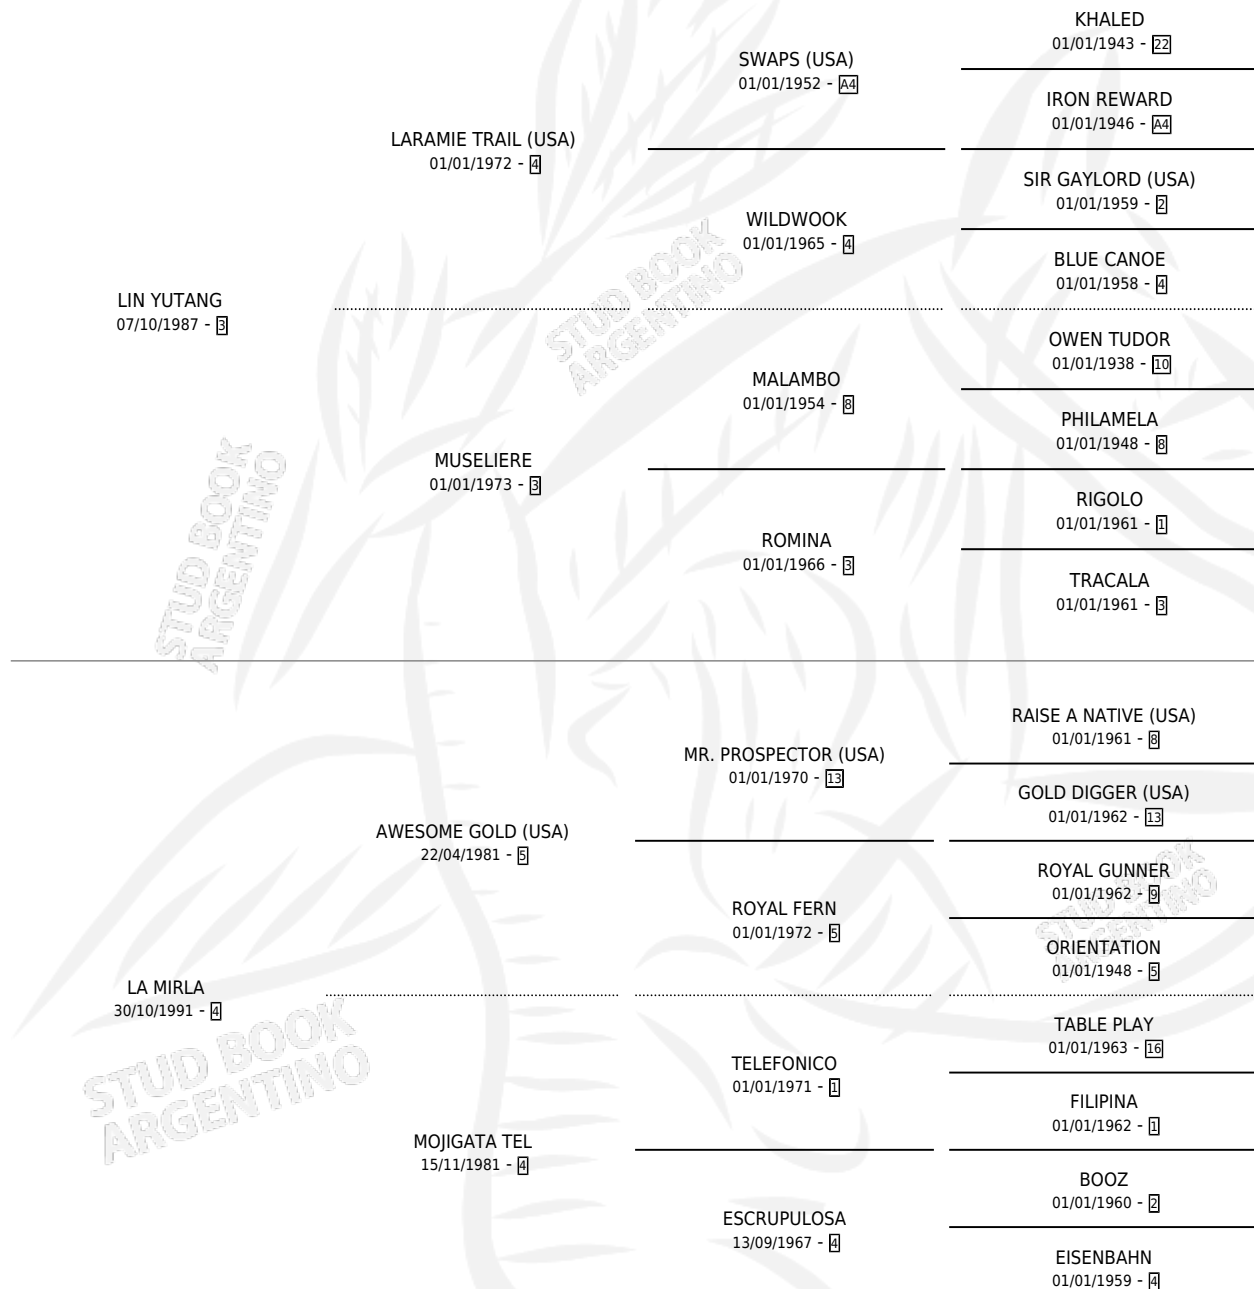

LINDA MIRLA

por LIN YUTANG y LA MIRLA por AWESOME GOLD (USA)

Argentina · Hembra · Zaino · SP · 31/08/2006
Familia 4-e · Volumen 39

ESTADO

TIPIFICACIÓN SANGUÍNEA	X
TIPIFICACIÓN POR ADN	✓
PASAPORTE	✓
IDENTIFICACIÓN POR MICROCHIP	X
REPRODUCTOR	✓

Lugar de nacimiento: Alborada
Criador: Alborada

PEDIGREE

CAMPAÑA

Solo carreras oficiales de Argentina

POR EDAD

EDAD	CC	1°	2°	3°	4°	5°	NP	CLC	CLG	CLCG1	CLGG1	IMPORTE	GANANCIA / CC
3 AÑOS	1	0	0	0	0	0	1	0	0	0	0	\$0	\$0
4 AÑOS	7	0	0	0	1	2	4	0	0	0	0	\$5,670	\$810
5 AÑOS	5	1	2	1	0	0	1	0	0	0	0	\$41,470	\$8,294
TOTALES	13	1	2	1	1	2	6	0	0	0	0	\$47,140	\$3,626
%		7.7%	15.4%	7.7%	7.7%	15.4%	46.2%	0.0%	0.0%	0.0%	0.0%		