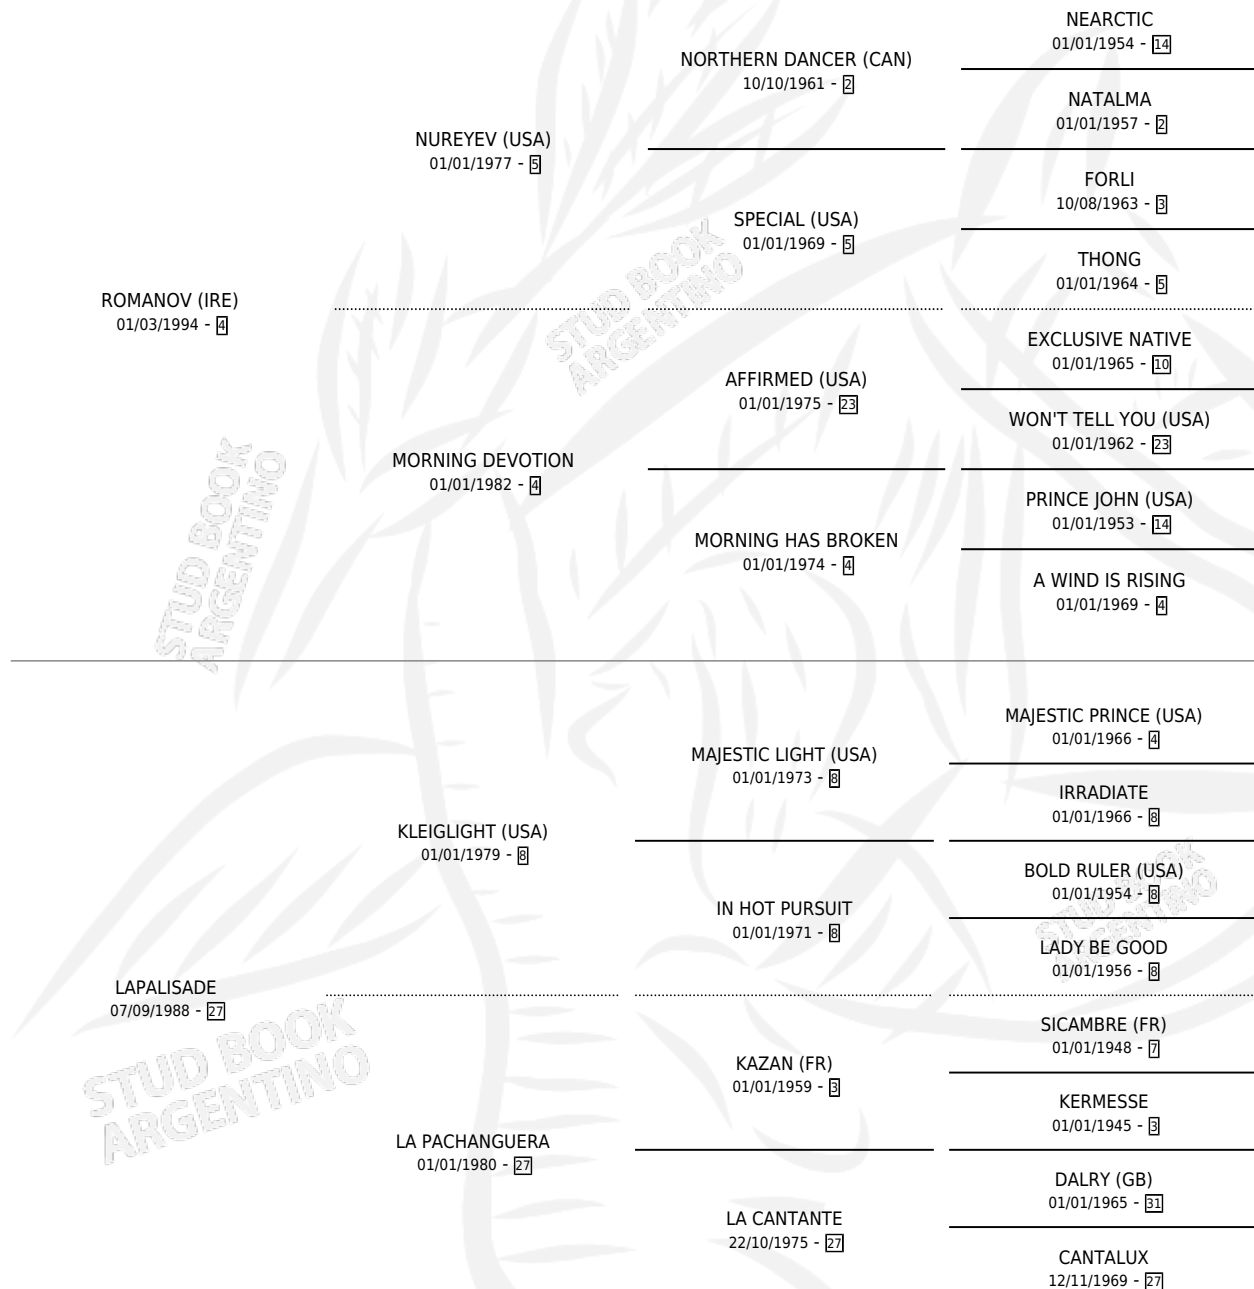

LA PRINCESA CHICA

por ROMANOV (IRE) y LAPALISADE por KLEIGLIGHT (USA)

Argentina · Hembra · Zaino · SP · 25/09/2006
Familia 27-a · Volumen 39

ESTADO

TIPIFICACIÓN SANGUÍNEA	X
TIPIFICACIÓN POR ADN	✓
PASAPORTE	X
IDENTIFICACIÓN POR MICROCHIP	X
REPRODUCTOR	✓

Lugar de nacimiento: La Madrugada
Criador: Blanca Chica

~

HIJOS

	MACHOS	HEMBRAS
3 NACIERON	1	2
3 CORRIERON	1	2
1 GANARON	0	1

0 GANADORES **CL** **0** GANADORES **GR** **0** GANADORES **G1**

PEDIGREE

CAMPAÑA

Solo carreras oficiales de Argentina

POR EDAD

EDAD	CC	1°	2°	3°	4°	5°	NP	CLC	CLG	CLCG1	CLGG1	IMPORTE	GANANCIA / CC
3 AÑOS	3	0	0	0	0	0	3	0	0	0	0	\$0	\$0
TOTALES	3	0	0	0	0	0	3	0	0	0	0	\$0	\$0
%		0.0%	0.0%	0.0%	0.0%	0.0%	100%	0.0%	0.0%	0.0%	0.0%		