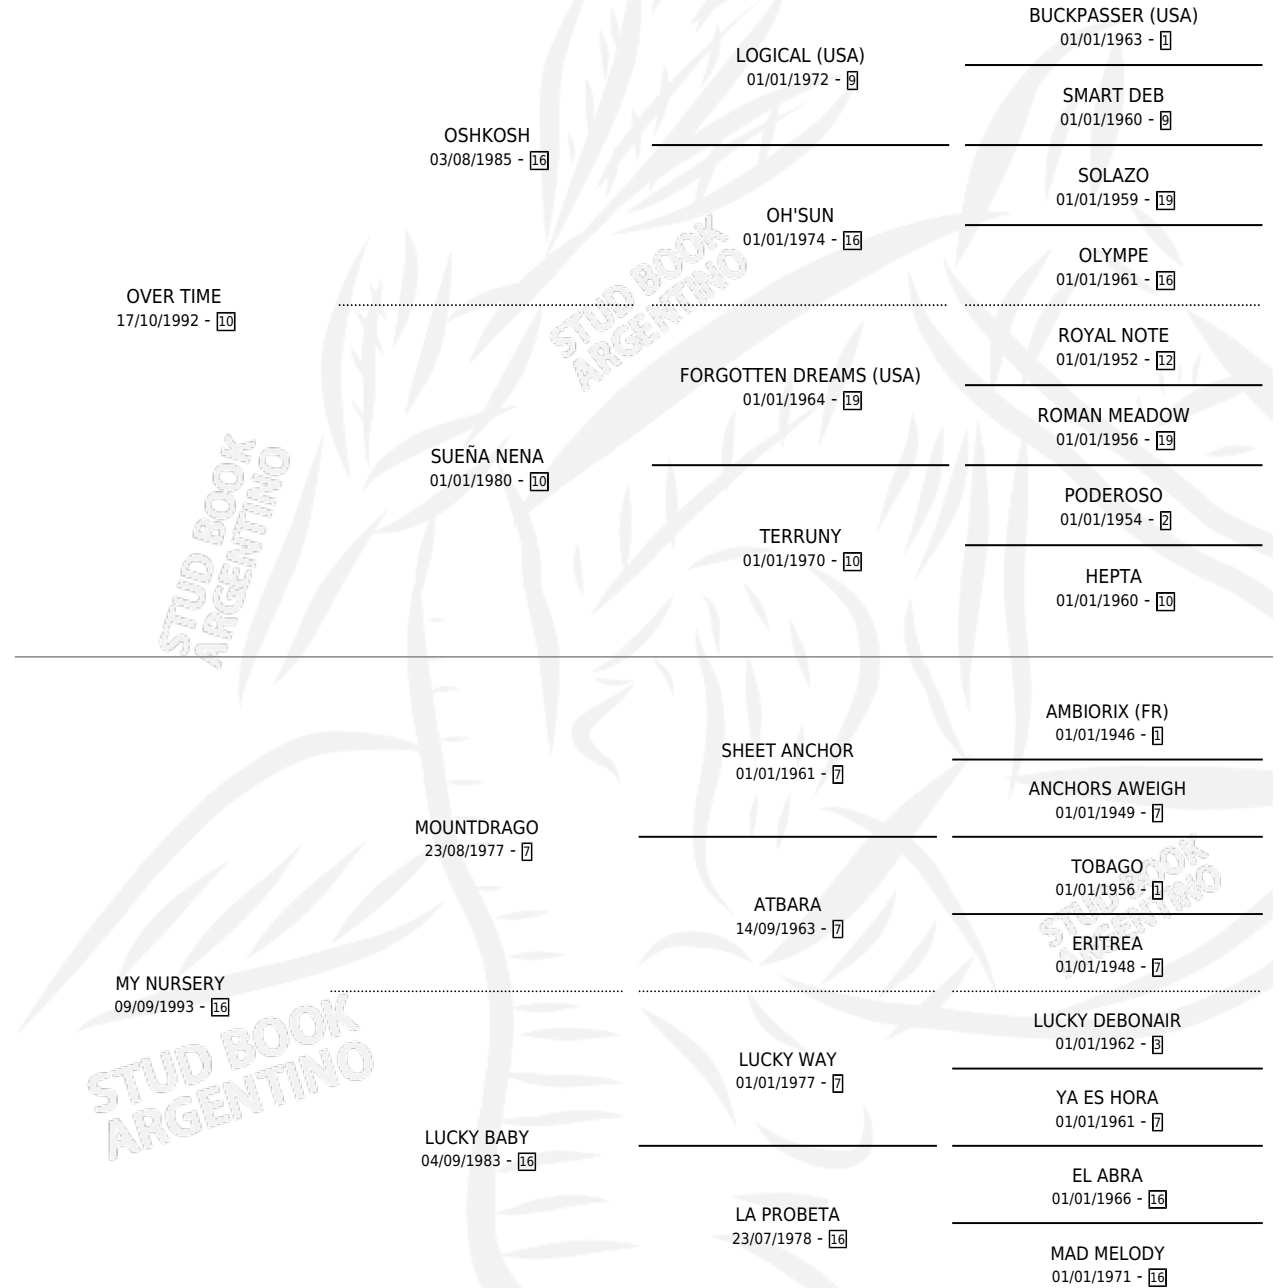

Lugar de nacimiento: Catedral

Criador: Sin dato

~

HIJOS

	MACHOS	HEMBRAS
2 NACIERON	1	1
SIN ACTUACIONES		

PEDIGREE

CAMPAÑA

Solo carreras oficiales de Argentina