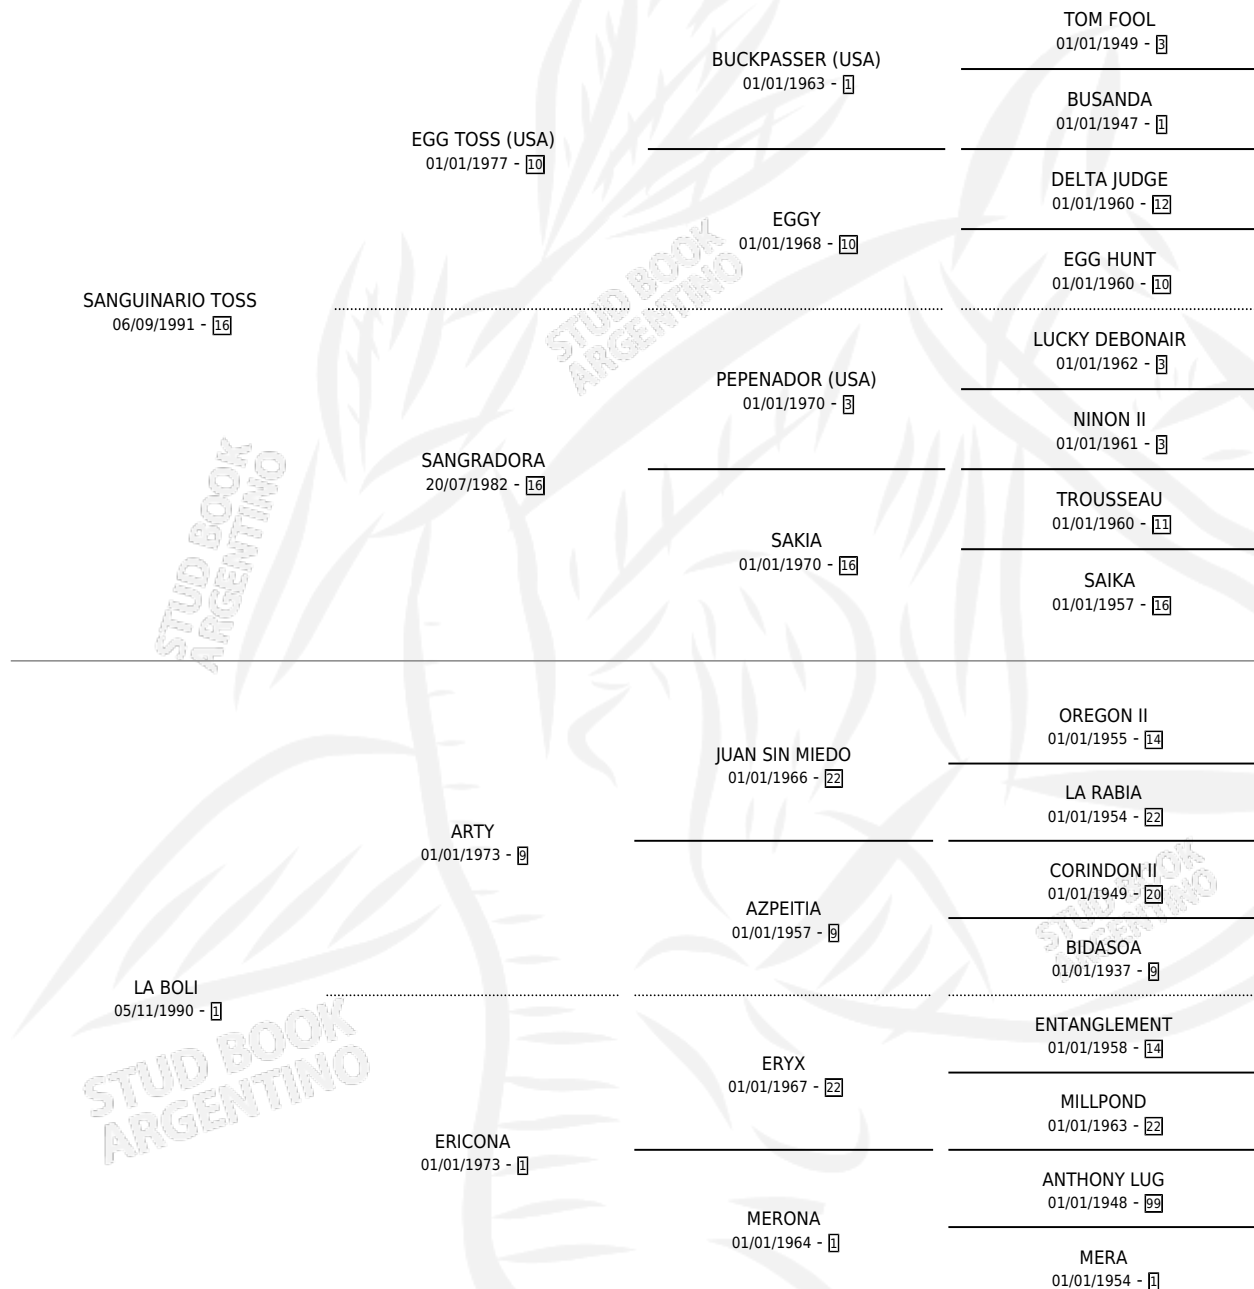

REALIDAD TOSS

por SANGUINARIO TOSS y LA BOLI por ARTY

Argentina · Hembra · Zaino · SP · 18/09/2006
Familia 1 · Volumen 39

ESTADO

TIPIFICACIÓN SANGUÍNEA	X
TIPIFICACIÓN POR ADN	✓
PASAPORTE	✓
IDENTIFICACIÓN POR MICROCHIP	X
REPRODUCTOR	✓

Lugar de nacimiento: Lucero Del Sur

Criador: Sin dato

PEDIGREE