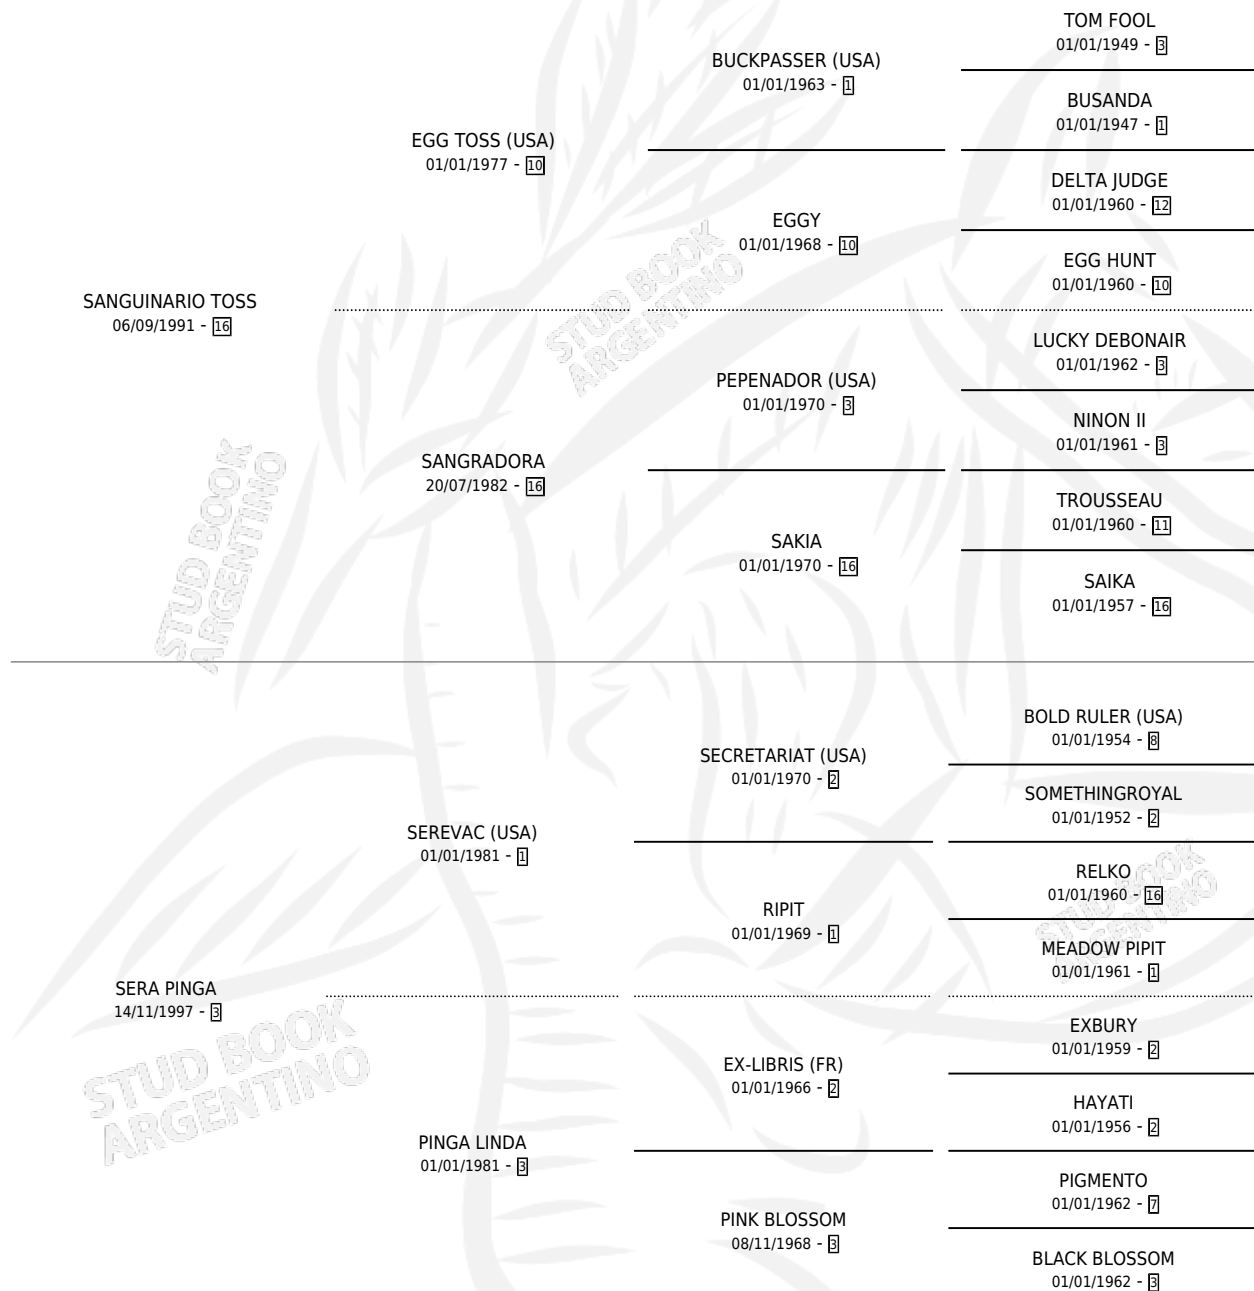

SARTOSS

por **SANGUINARIO TOSS** y **SERA PINGA** por **SEREVAC (USA)**

Argentina · Macho · Zaino · SP · 03/09/2006
Familia 3-n · Volumen 39

ESTADO

TIPIFICACIÓN SANGUÍNEA	X
TIPIFICACIÓN POR ADN	✓
PASAPORTE	✓
IDENTIFICACIÓN POR MICROCHIP	X
REPRODUCTOR	X

Lugar de nacimiento: Lucero Del Sur
Criador: Lucero Del Sur

PEDIGREE

CAMPAÑA

Solo carreras oficiales de Argentina

POR EDAD

EDAD	CC	1°	2°	3°	4°	5°	NP	CLC	CLG	CLCG1	CLGG1	IMPORTE	GANANCIA / CC
4 AÑOS	1	0	0	0	0	0	1	0	0	0	0	\$0	\$0
5 AÑOS	1	0	0	0	0	0	1	0	0	0	0	\$0	\$0
TOTALES	2	0	0	0	0	0	2	0	0	0	0	\$0	\$0
%		0.0%	0.0%	0.0%	0.0%	0.0%	100%	0.0%	0.0%	0.0%	0.0%		

CARRERAS

FECHA	E	HIP. N°	O	DIST.	PREMIO	CAT.	PISTA	JOCKEY	CABALLERIZA CUIDADOR	POS.	IMPORTE	PAGO	
12/01/2012	5	LPA	13	3	1000	BEAU BRIDGE (2ºT)	ALW	ARENA	BONE JOSE LUIS	EL LUCERO (AZL) GALLARDO OSCAR ENRIQUE	9	\$0	49.65
27/03/2011	4	LPA	8	11	1200	POTRIWISH (2000)	ALW	ARENA	HAHN GONZALO	EL LUCERO (AZL) MOLLO ALFREDO JOSE	13	\$0	18.85