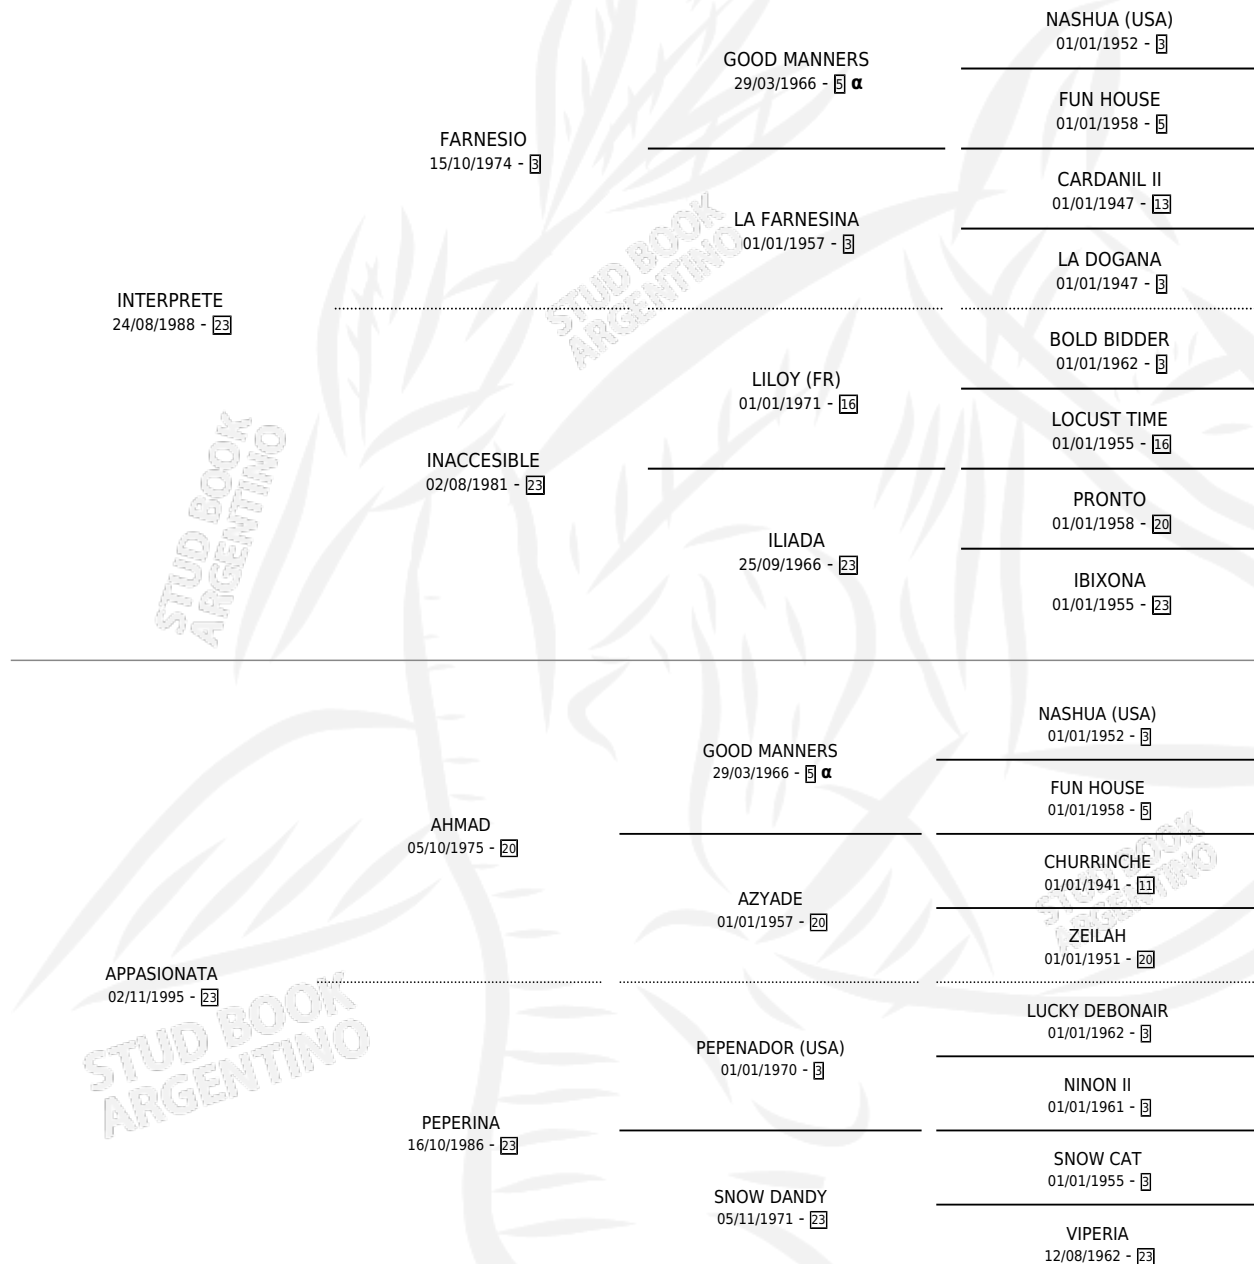

Lugar de nacimiento: El Paraiso

Criador: El Paraiso

~

HIJOS

	MACHOS	HEMBRAS
1 NACIERON	1	0
1 CORRIERON	1	0

SIN ACTUACIONES

PEDIGREE

INBREEDING : α

CAMPAÑA

Solo carreras oficiales de Argentina

POR EDAD

EDAD	CC	1°	2°	3°	4°	5°	NP	CLC	CLG	CLCG1	CLGG1	IMPORTE	GANANCIA / CC
2 AÑOS	1	0	0	0	0	0	1	1	0	0	0	\$0	\$0
4 AÑOS	6	0	0	1	0	0	5	0	0	0	0	\$6,050	\$1,008
5 AÑOS	15	1	3	2	4	3	2	0	0	0	0	\$71,075	\$4,738
6 AÑOS	14	1	1	0	3	0	9	0	0	0	0	\$35,720	\$2,551
TOTALES	36	2	4	3	7	3	17	1	0	0	0	\$112,845	\$3,135
%		5.6%	11.1%	8.3%	19.4%	8.3%	47.2%	2.8%	0.0%	0.0%	0.0%		