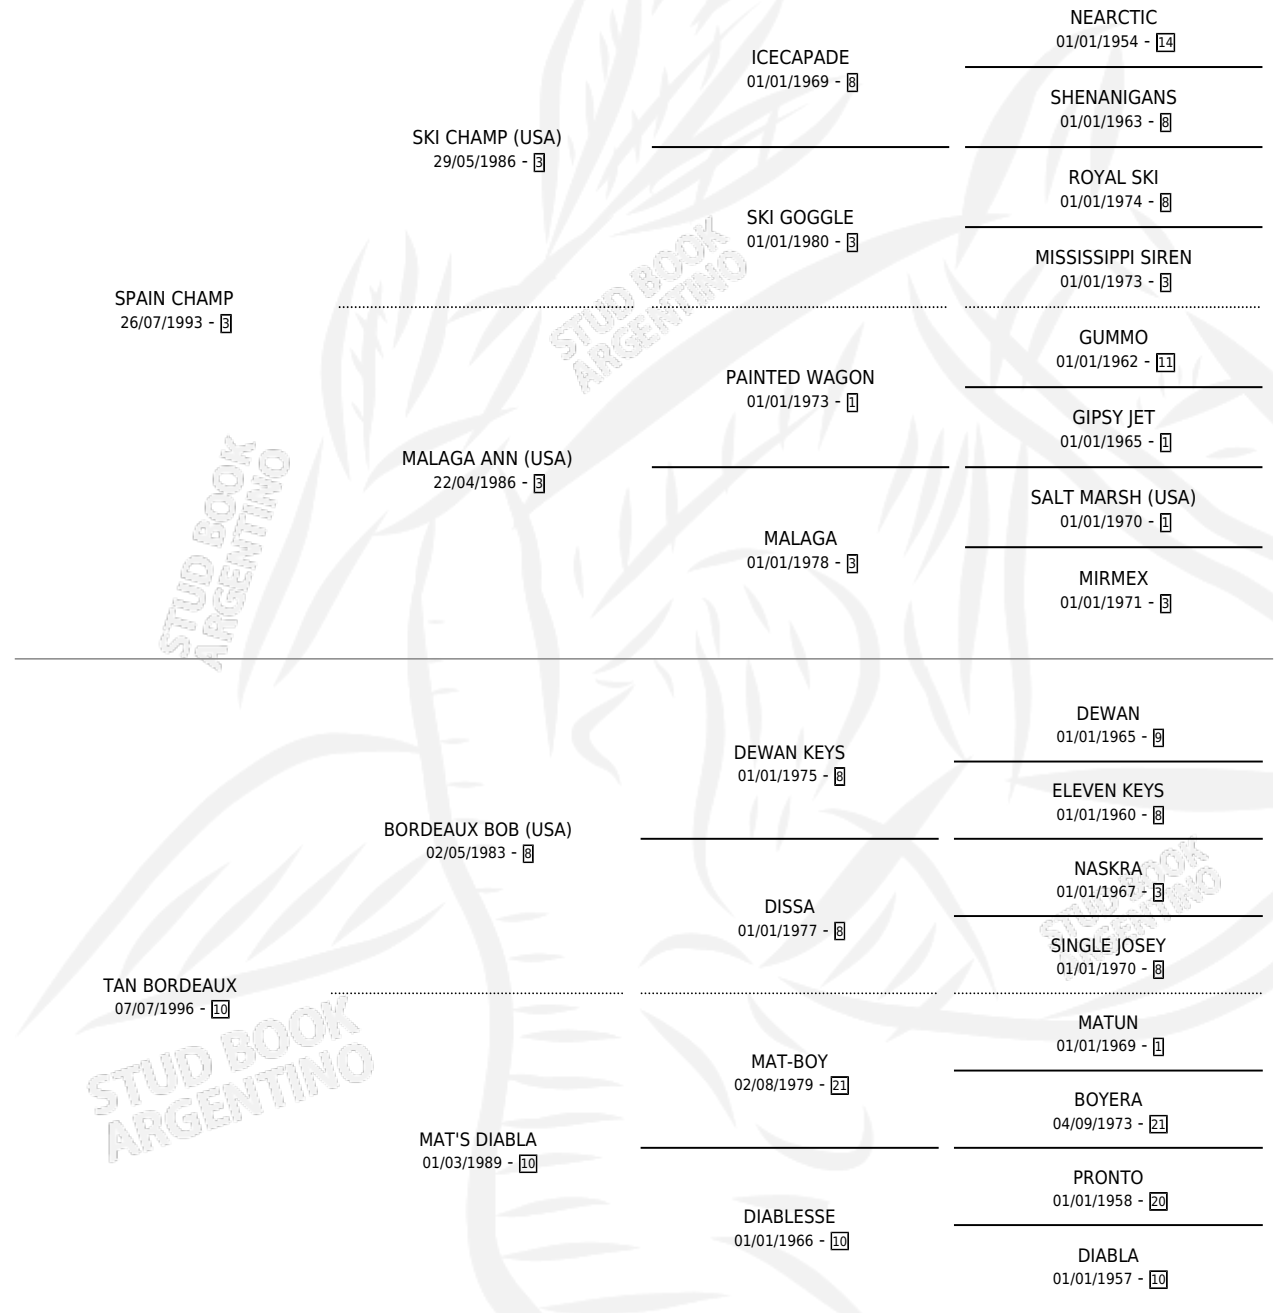

SO CHAMP

por **SPAIN CHAMP** y **TAN BORDEAUX** por **BORDEAUX BOB**
(USA)

Argentina · Macho · Alazan · SP · 03/10/2006
Familia 10-a · Volumen 39

ESTADO

TIPIFICACIÓN SANGUÍNEA	X
TIPIFICACIÓN POR ADN	✓
PASAPORTE	✓
IDENTIFICACIÓN POR MICROCHIP	X
REPRODUCTOR	X

Lugar de nacimiento: Orilla Del Monte
Criador: Sin dato

PEDIGREE

CAMPAÑA

Solo carreras oficiales de Argentina

POR EDAD

EDAD	CC	1°	2°	3°	4°	5°	NP	CLC	CLG	CLCG1	CLGG1	IMPORTE	GANANCIA / CC
5 AÑOS	5	0	2	0	1	0	2	0	0	0	0	\$18,800	\$3,760
6 AÑOS	7	1	0	0	1	1	4	0	0	0	0	\$27,210	\$3,887
7 AÑOS	12	2	0	3	2	0	5	0	0	0	0	\$71,280	\$5,940
TOTALES	24	3	2	3	4	1	11	0	0	0	0	\$117,290	\$4,887
%		12.5%	8.3%	12.5%	16.7%	4.2%	45.8%	0.0%	0.0%	0.0%	0.0%		

Ganador de 3 carreras en San Isidro y La Plata - \$117,290, a los 6 y 7 años.

POR DISTANCIA

HIPODROMO	CC	1°	2°	3°	4°	5°	NP	CLC	CLG	CLCG1	CLGG1	IMPORTE
LA PLATA	7	2	0	1	1	0	3	0	0	0	0	\$59,280
1600 MTS	4	1	0	1	1	0	1	0	0	0	0	\$33,280
1700 MTS	1	1	0	0	0	0	0	0	0	0	0	\$26,000
1400 MTS	2	0	0	0	0	0	2	0	0	0	0	\$0
PALERMO	7	0	0	2	1	0	4	0	0	0	0	\$12,000
1400 MTS	6	0	0	2	1	0	3	0	0	0	0	\$12,000
1200 MTS	1	0	0	0	0	0	1	0	0	0	0	\$0
SAN ISIDRO	10	1	2	0	2	1	4	0	0	0	0	\$46,010
1400 MTS	5	0	2	0	1	0	2	0	0	0	0	\$18,800
1200 MTS	3	1	0	0	0	1	1	0	0	0	0	\$24,860
1600 MTS	2	0	0	0	1	0	1	0	0	0	0	\$2,350