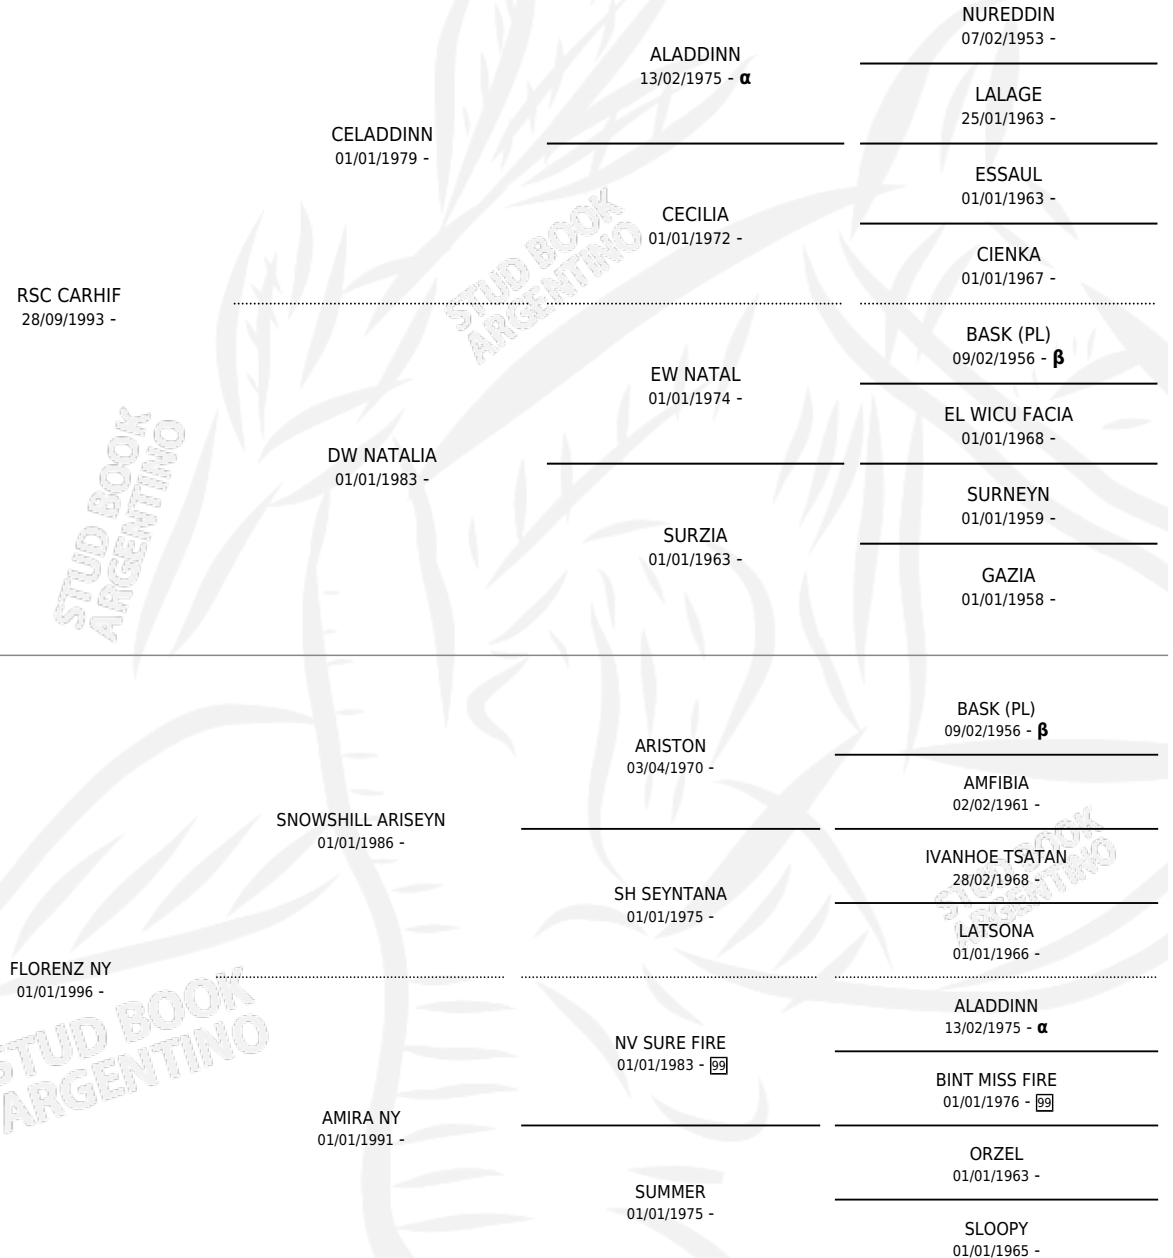

JOYEUSE NY (BR)

por RSC CARHIF y FLORENZ NY por SNOWHILL ARISEYN

PEDIGREE

Brasil · Hembra · Zaino · AP · 29/04/2000
Familia · Volumen web

ESTADO

TIPIFICACIÓN SANGUÍNEA	✓
TIPIFICACIÓN POR ADN	✓
PASAPORTE	X
IDENTIFICACIÓN POR MICROCHIP	X
REPRODUCTOR	✓

Lugar de nacimiento: Brasil

Criador: Extranjero

~

HIJOS

	MACHOS	HEMBRAS
10 NACIERON	4	6
SIN ACTUACIONES		

INBREEDING : α , β

S

cumentos 10 / Efectividad 62.50%

PADRILLO	PRODUCTO	CRIADOR	1ER SERVICIO	ÚLTIMO SERVICIO
JJ SEÑOR MAGNUM	∅		25/02/2013	25/02/2013
JOYEUSE NY (BR)	∅		26/11/2012	26/11/2012
Datos oficiales del Stud Book Argentino	JJ JOYRIANA (H Z, 23/01/2013)	MAYED	01/03/2012	01/03/2012
Documentado generado el 06/05/2026	∅		18/10/2010	18/10/2010
MAGNUM PSYCHE (US)	JJ MONET (M Z, 28/09/2011) •MURIÓ EL 09/03/2012•	MAYED	18/10/2010	18/10/2010
MAGNUM PSYCHE (US)	JJ PICASSO (M Z, 03/09/2011) •MURIÓ EL 21/09/2018•	MAYED	24/09/2010	24/09/2010
JJ SEÑOR MAGNUM	∅		20/02/2009	20/02/2009
JJ SEÑOR MAGNUM	∅		02/02/2009	02/02/2009
MAGNUM PSYCHE (US)	∅		14/01/2009	14/01/2009
MAGNUM PSYCHE (US)	JJ MORENA (H Z, 10/12/2009)	MAYED	17/10/2008	29/12/2008
JJ SEÑOR MAGNUM	JJ AGATHA (H A, 05/01/2009)	MAYED	19/02/2008	19/02/2008
JJ SEÑOR MAGNUM	JJ DELILAH (H A, 01/01/2008)	MAYED	27/03/2007	27/03/2007
NNL BEY SHALL (BR)	JJ RAILEF (M ZD, 08/01/2008)	MAYED	21/02/2007	21/02/2007
JJ SEÑOR MAGNUM	JJ KAMYLLIA (H ZD, 21/02/2008)	MAYED	10/01/2007	10/01/2007
JJ SEÑOR MAGNUM	JJ CALINA (H Z, 06/12/2007)	MAYED	18/12/2006	18/12/2006
MAGNUM PSYCHE (US)	JJ EL SIMPATICO (M Z, 23/09/2007) •MURIÓ EL 05/02/2008•	MAYED SA	21/10/2006	21/10/2006