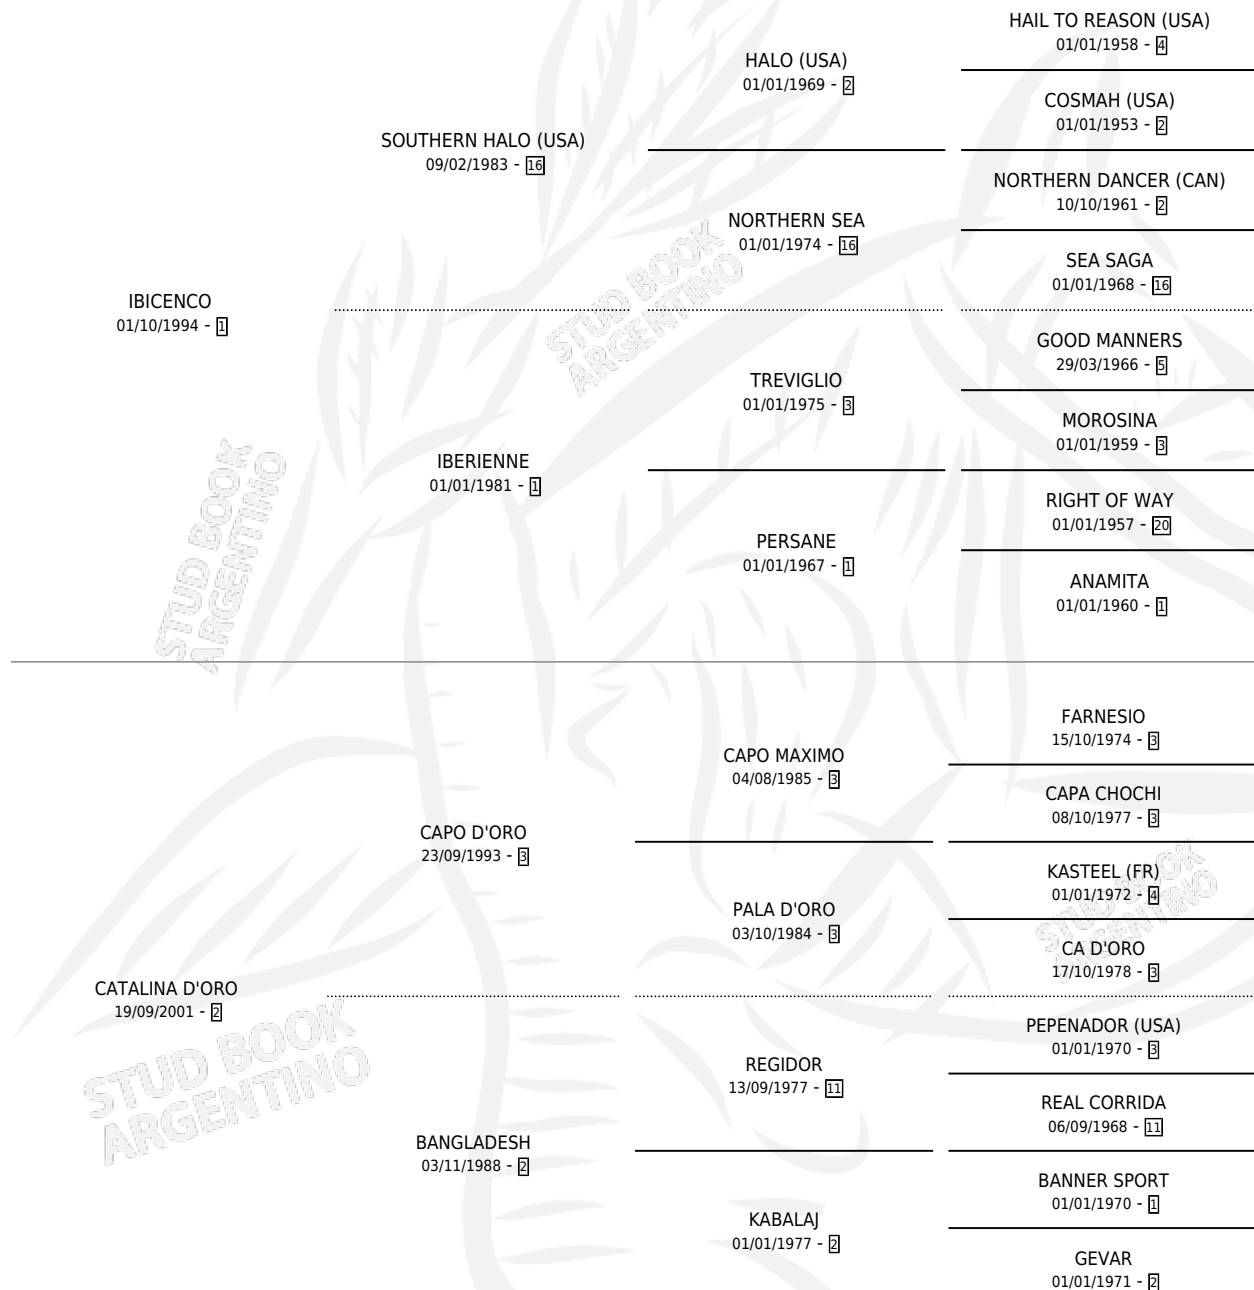

IBI CATALINA

por **IBICENCO** y **CATALINA D'ORO** por **CAPO D'ORO**

Argentina · Hembra · Zaino · SP · 15/09/2006
Familia 2-u · Volumen 39

ESTADO

TIPIFICACIÓN SANGUÍNEA	X
TIPIFICACIÓN POR ADN	✓
PASAPORTE	X
IDENTIFICACIÓN POR MICROCHIP	X
REPRODUCTOR	✓

Lugar de nacimiento: Masama

Criador: Masama

~

HIJOS

	MACHOS	HEMBRAS
2 NACIERON	1	1
SIN ACTUACIONES		

PEDIGREE