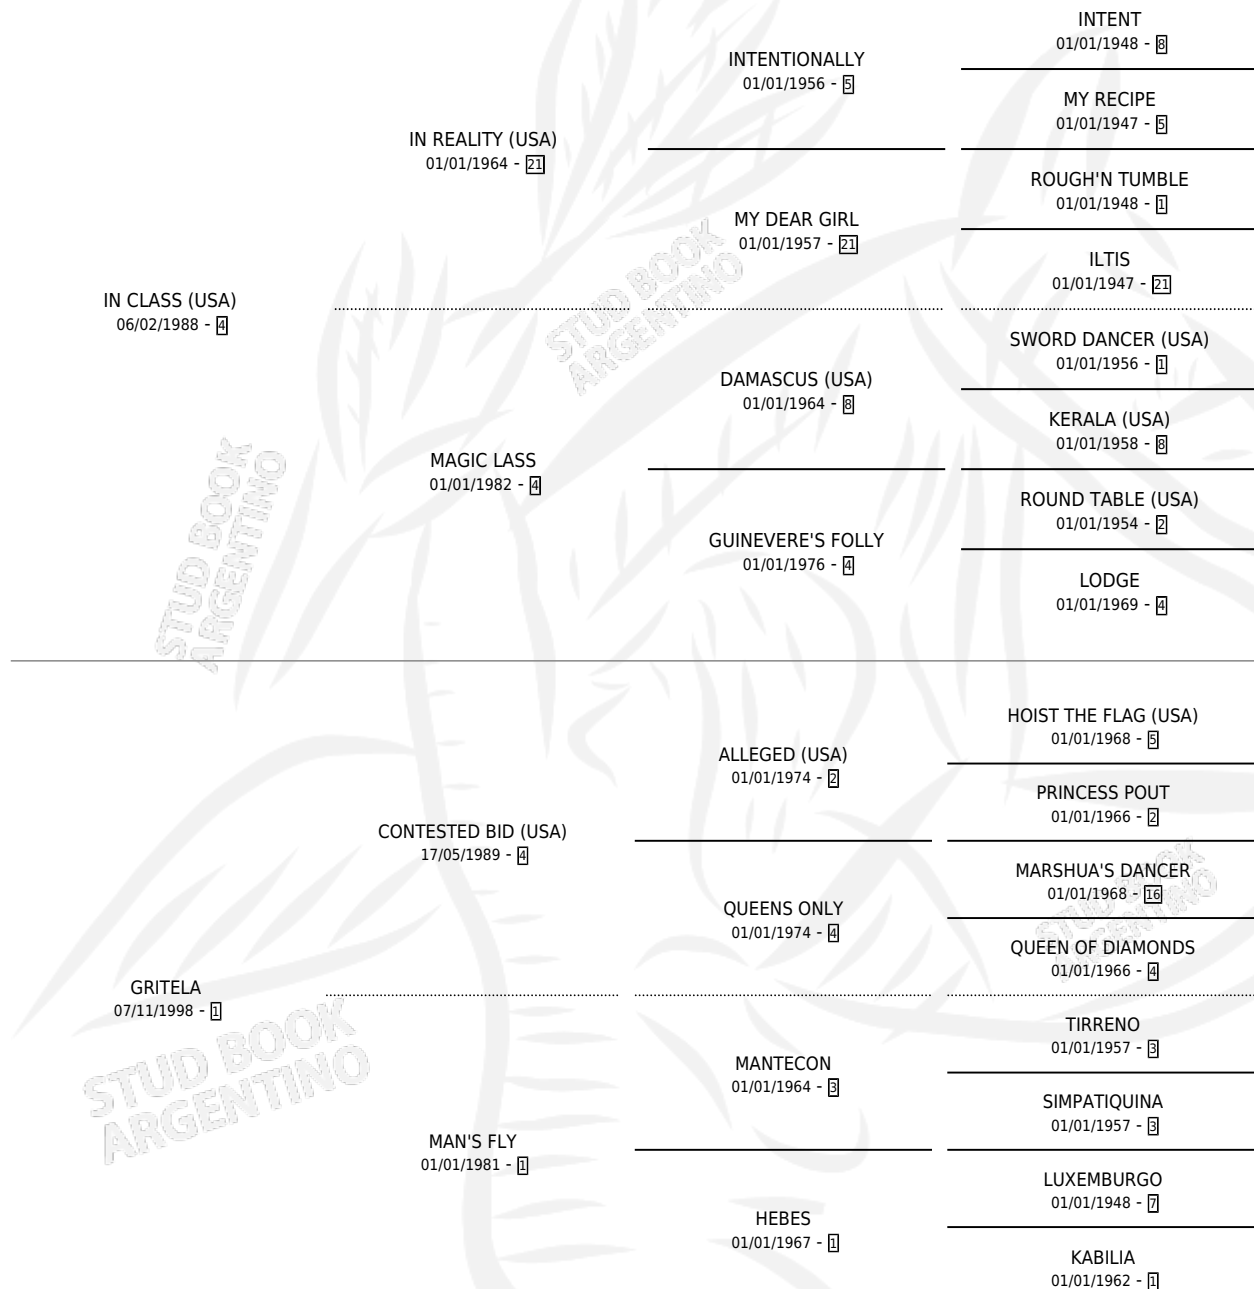

Lugar de nacimiento: El Chichino

Criador: El Chichino

~

HIJOS

	MACHOS	HEMBRAS
4 NACIERON	2	2
SIN ACTUACIONES		

PEDIGREE

CAMPAÑA

Solo carreras oficiales de Argentina