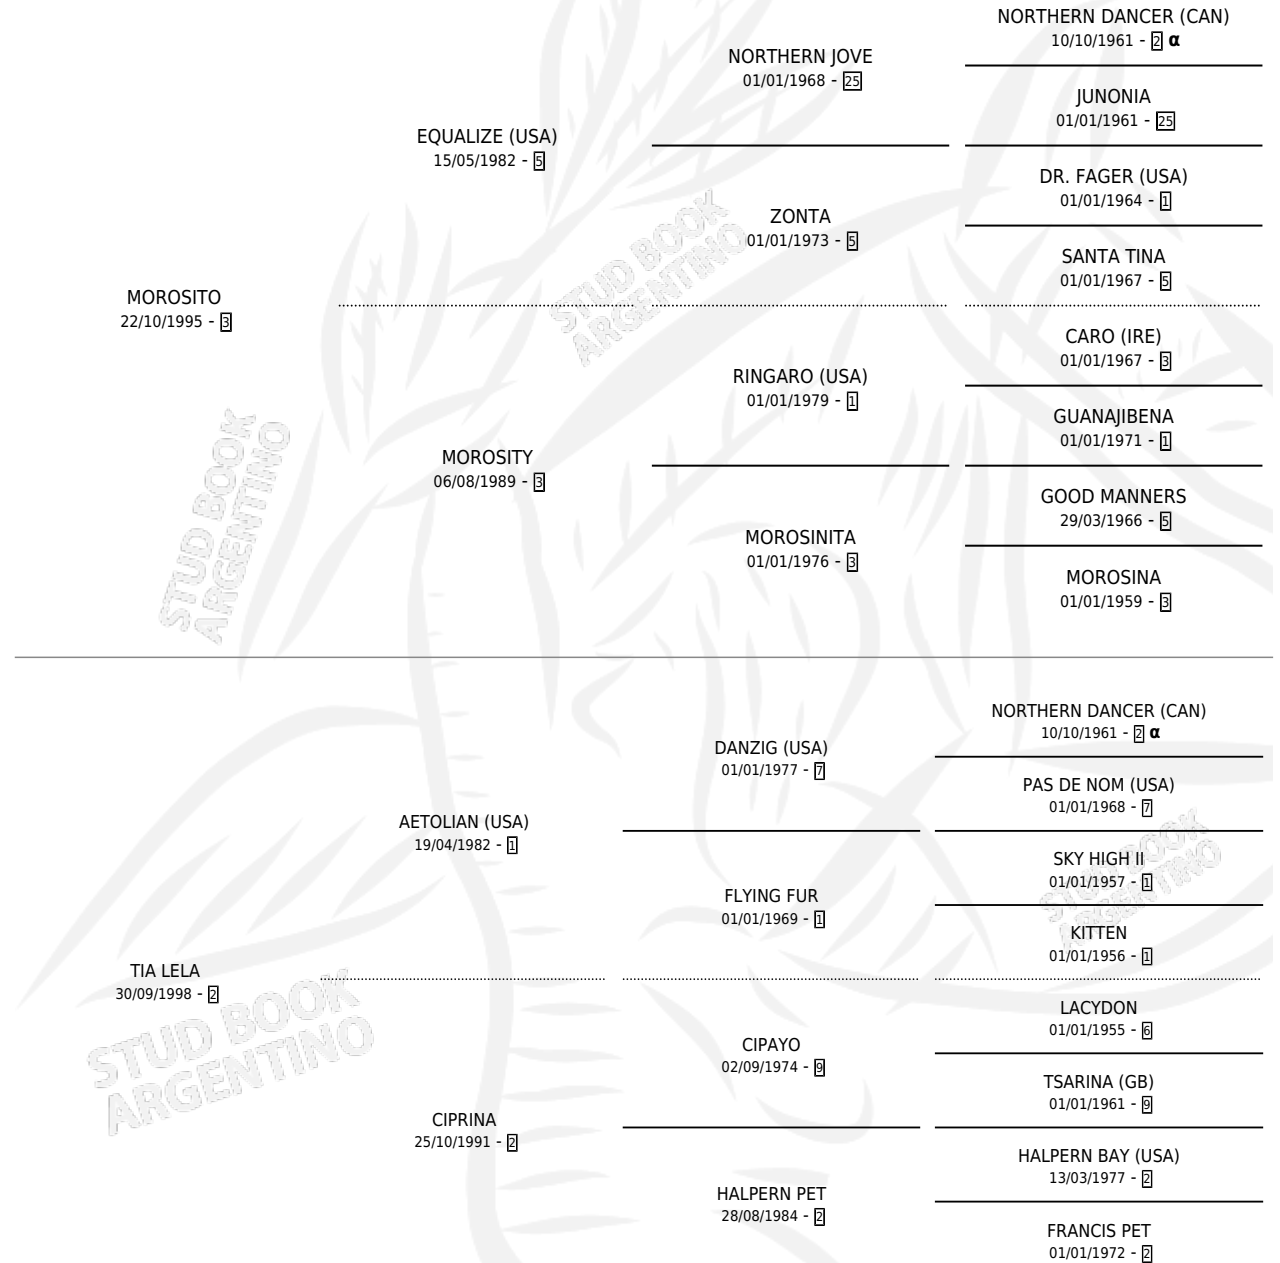

SORPRESIVA MORA

por MOROSITO y TIA LELA por AETOLIAN (USA)

Argentina · Hembra · Zaino · SP · 28/07/2006
Familia 2-d · Volumen 39

ESTADO

TIPIFICACIÓN SANGUÍNEA	X
TIPIFICACIÓN POR ADN	✓
PASAPORTE	X
IDENTIFICACIÓN POR MICROCHIP	X
REPRODUCTOR	X

Lugar de nacimiento: El Chichino

Criador: El Chichino

PEDIGREE

INBREEDING : α

SORPRESIVA MORA

Datos oficiales del Stud Book Argentino

Documento generado el 06/05/2026

studbook.org.ar