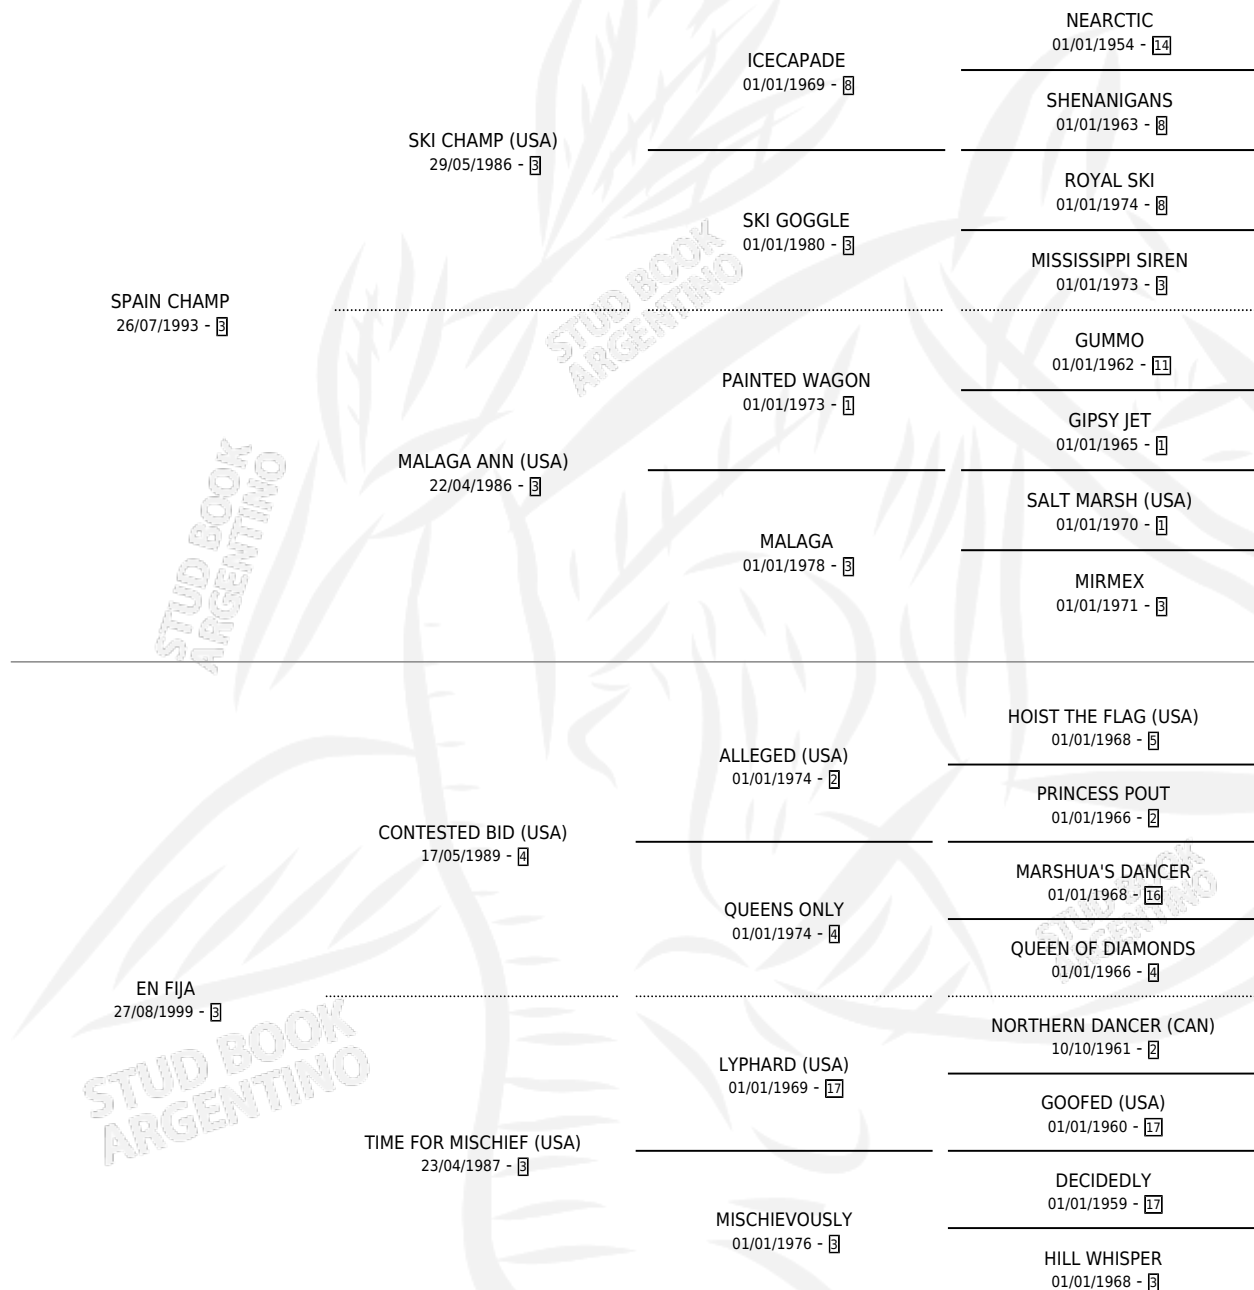

ENFIJADO CHAMP

por SPAIN CHAMP y EN FIJA por CONTESTED BID (USA)

Argentina · Macho · Zaino · SP · 01/09/2006
Familia 3-m · Volumen 39

ESTADO

TIPIFICACIÓN SANGUÍNEA	X
TIPIFICACIÓN POR ADN	X
PASAPORTE	X
IDENTIFICACIÓN POR MICROCHIP	X
REPRODUCTOR	X

Lugar de nacimiento: Campo particular
Criador: Montalbetti Maria Fernanda

PEDIGREE

ENFIJADO CHAMP

Datos oficiales del Stud Book Argentino

Documento generado el 12/05/2026

studbook.org.ar