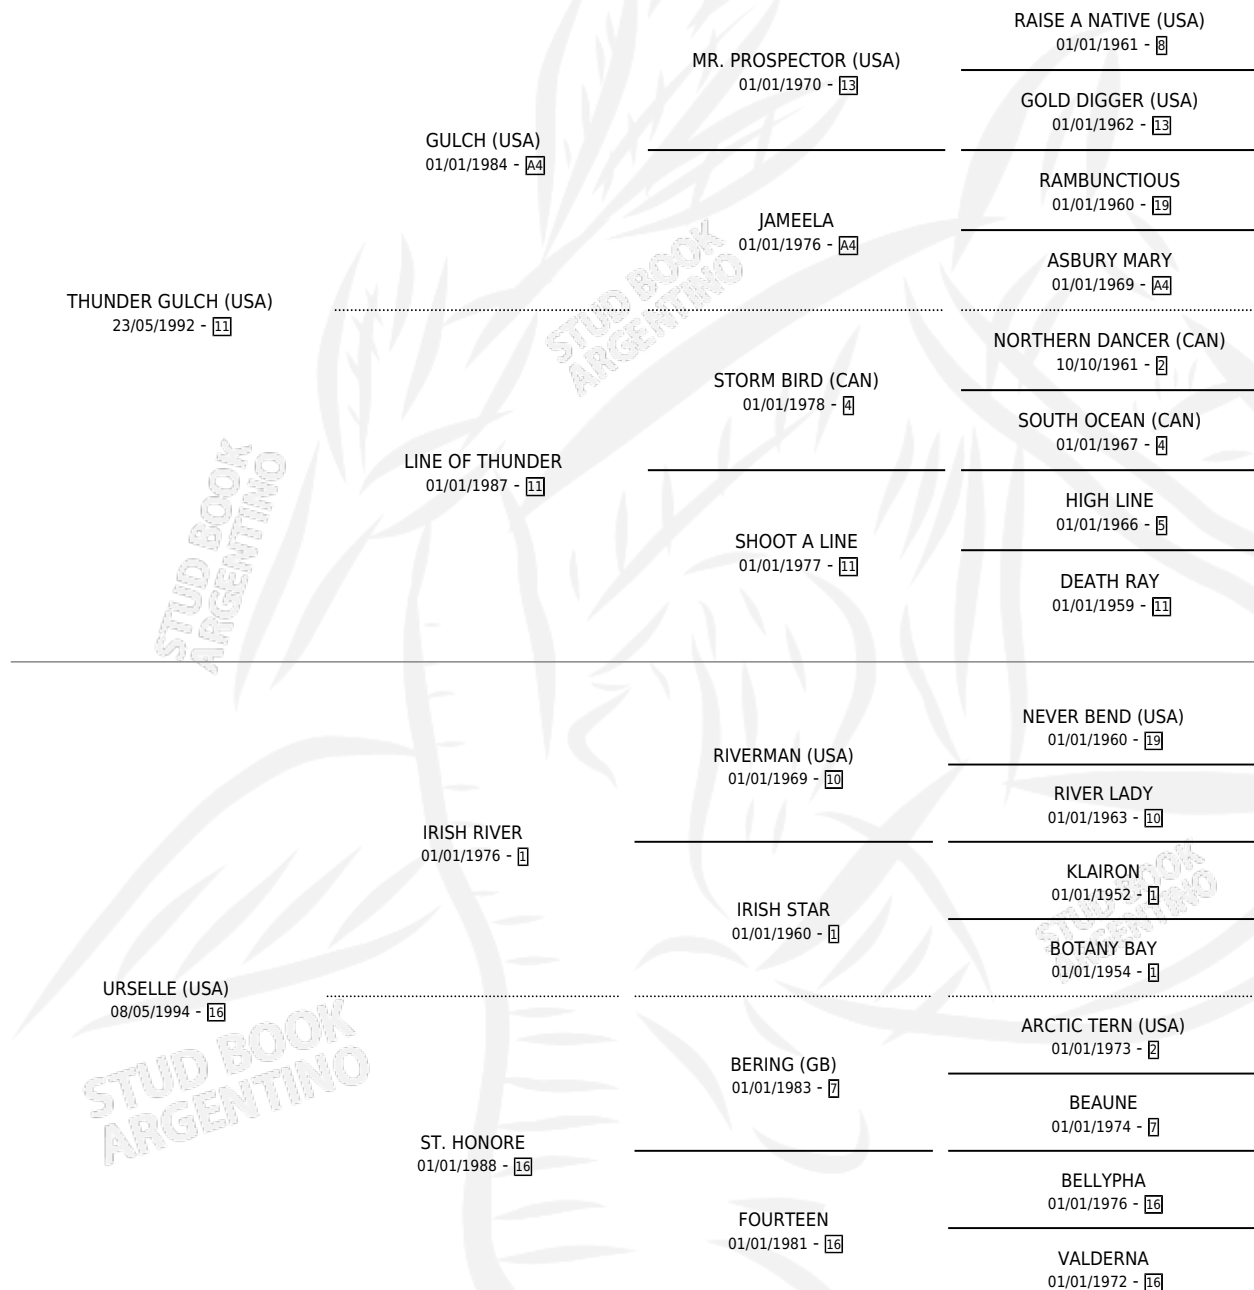

URSULA THUNDER

por THUNDER GULCH (USA) y URSELLE (USA) por IRISH RIVER

Argentina · Hembra · Alazan · SP · 02/10/2006
Familia 16-c · Volumen 39

ESTADO

TIPIFICACIÓN SANGUÍNEA	X
TIPIFICACIÓN POR ADN	✓
PASAPORTE	X
IDENTIFICACIÓN POR MICROCHIP	X
REPRODUCTOR	X

Lugar de nacimiento: La Esperanza

Criador: La Esperanza

PEDIGREE

URSULA THUNDER

Datos oficiales del Stud Book Argentino

Documento generado el 09/05/2026

studbook.org.ar