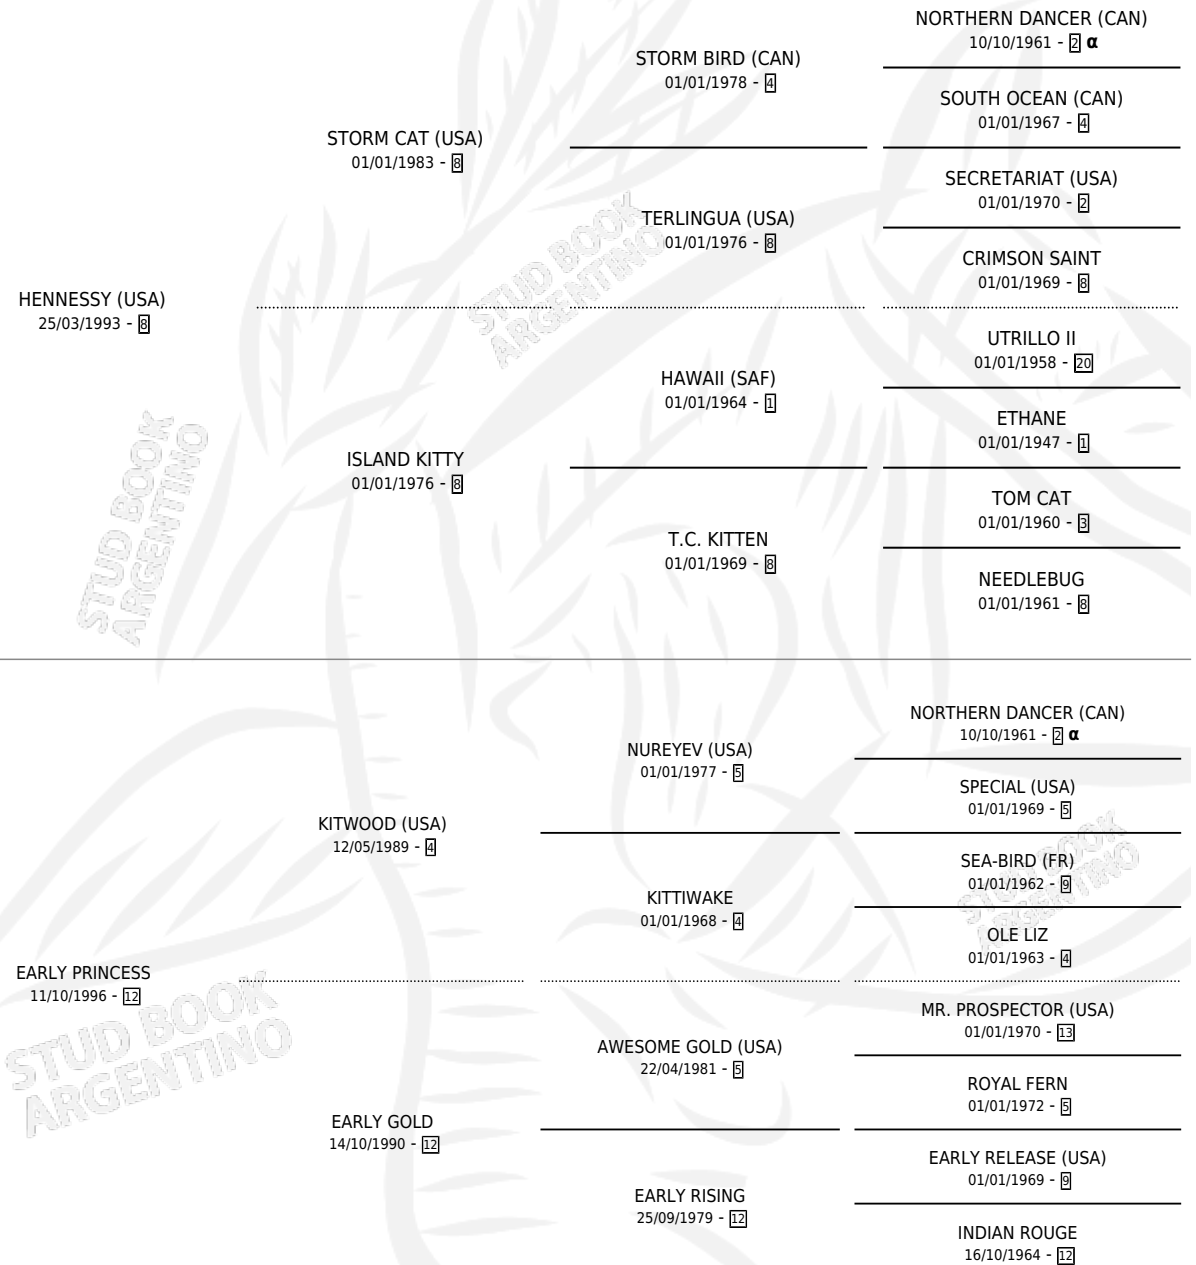

ELEVADORA

por **HENNESSY (USA)** y **EARLY PRINCESS** por **KITWOOD (USA)**

Argentina · Hembra · Zaino Doradillo · SP · 02/10/2006
Familia 12-d · Volumen 39

ESTADO

TIPIFICACIÓN SANGUÍNEA	X
TIPIFICACIÓN POR ADN	✓
PASAPORTE	X
IDENTIFICACIÓN POR MICROCHIP	X
REPRODUCTOR	✓

Lugar de nacimiento: La Esperanza

Criador: La Esperanza

~

HIJOS

	MACHOS	HEMBRAS
9 NACIERON	4	5
4 CORRIERON	1	3
3 GANARON	1	2
0 GANADORES CL	0 GANADORES GR	0 GANADORES G1

PEDIGREE

INBREEDING : α

CAMPAÑA