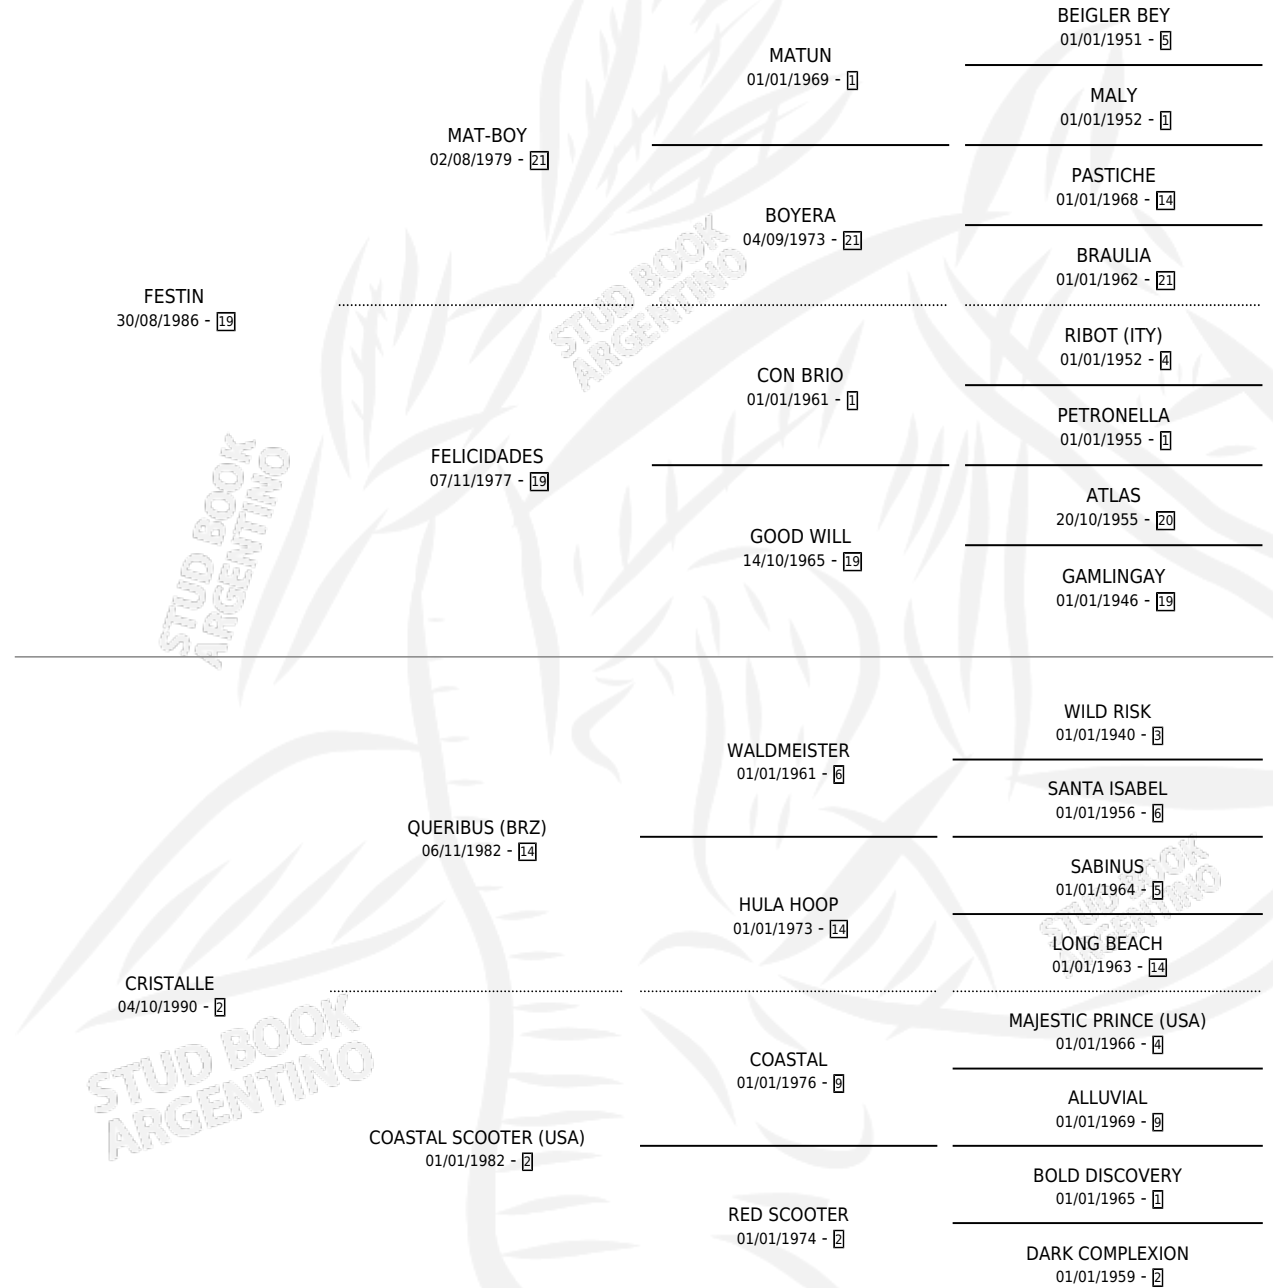

CRISTAL BLUE

por **FESTIN** y **CRISTALLE** por **QUERIBUS (BRZ)**

Argentina · Hembra · Alazan · SP · 13/09/2006
Familia 2-f · Volumen 39

ESTADO

| | |
|------------------------------|---|
| TIPIFICACIÓN SANGUÍNEA | X |
| TIPIFICACIÓN POR ADN | ✓ |
| PASAPORTE | ✓ |
| IDENTIFICACIÓN POR MICROCHIP | X |
| REPRODUCTOR | X |

Lugar de nacimiento: Don Teo

Criador: Don Teo

PEDIGREE

CAMPAÑA

Solo carreras oficiales de Argentina

POR EDAD

| EDAD | CC | 1° | 2° | 3° | 4° | 5° | NP | CLC | CLG | CLCG1 | CLGG1 | IMPORTE | GANANCIA / CC |
|---------|----|------|------|------|------|------|------|------|------|-------|-------|---------|---------------|
| 3 AÑOS | 3 | 0 | 0 | 0 | 0 | 0 | 3 | 0 | 0 | 0 | 0 | \$0 | \$0 |
| 5 AÑOS | 2 | 0 | 0 | 0 | 0 | 0 | 2 | 0 | 0 | 0 | 0 | \$0 | \$0 |
| TOTALES | 5 | 0 | 0 | 0 | 0 | 0 | 5 | 0 | 0 | 0 | 0 | \$0 | \$0 |
| % | | 0.0% | 0.0% | 0.0% | 0.0% | 0.0% | 100% | 0.0% | 0.0% | 0.0% | 0.0% | | |