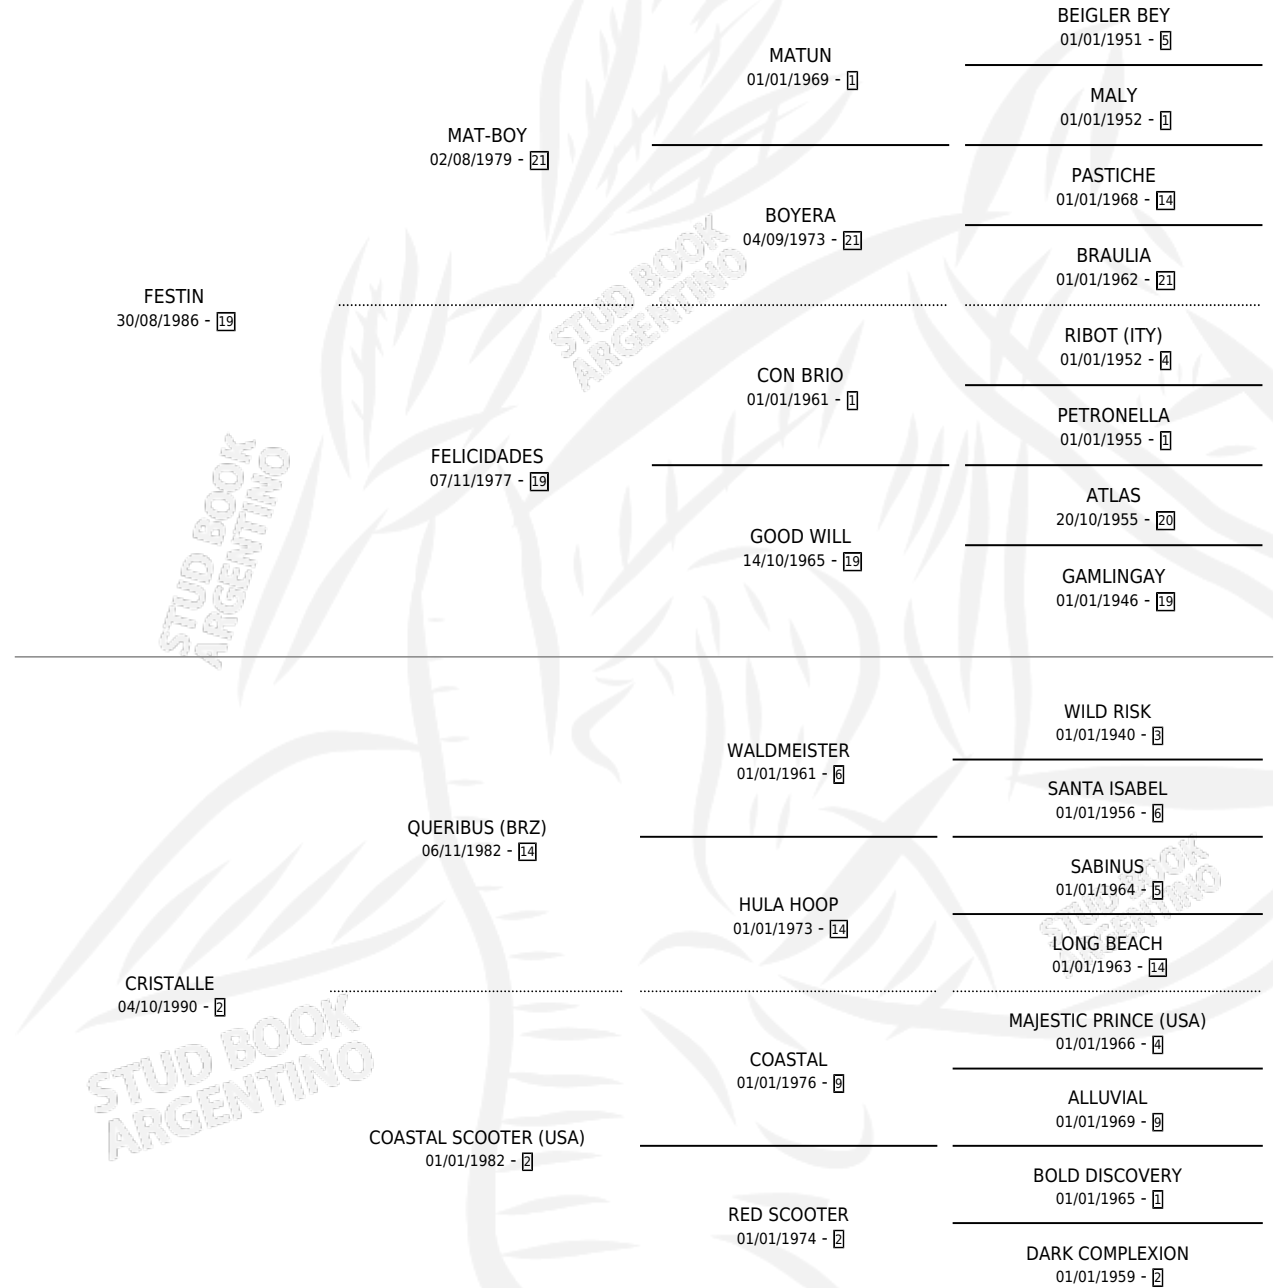

CRISTAL BLUE

por **FESTIN** y **CRISTALLE** por **QUERIBUS (BRZ)**

Argentina · Hembra · Alazan · SP · 13/09/2006
Familia 2-f · Volumen 39

ESTADO

TIPIFICACIÓN SANGUÍNEA	X
TIPIFICACIÓN POR ADN	✓
PASAPORTE	✓
IDENTIFICACIÓN POR MICROCHIP	X
REPRODUCTOR	X

Lugar de nacimiento: Don Teo

Criador: Don Teo

PEDIGREE

CAMPAÑA

Solo carreras oficiales de Argentina

POR EDAD

EDAD	CC	1°	2°	3°	4°	5°	NP	CLC	CLG	CLCG1	CLGG1	IMPORTE	GANANCIA / CC
3 AÑOS	3	0	0	0	0	0	3	0	0	0	0	\$0	\$0
5 AÑOS	2	0	0	0	0	0	2	0	0	0	0	\$0	\$0
TOTALES	5	0	0	0	0	0	5	0	0	0	0	\$0	\$0
%		0.0%	0.0%	0.0%	0.0%	0.0%	100%	0.0%	0.0%	0.0%	0.0%		