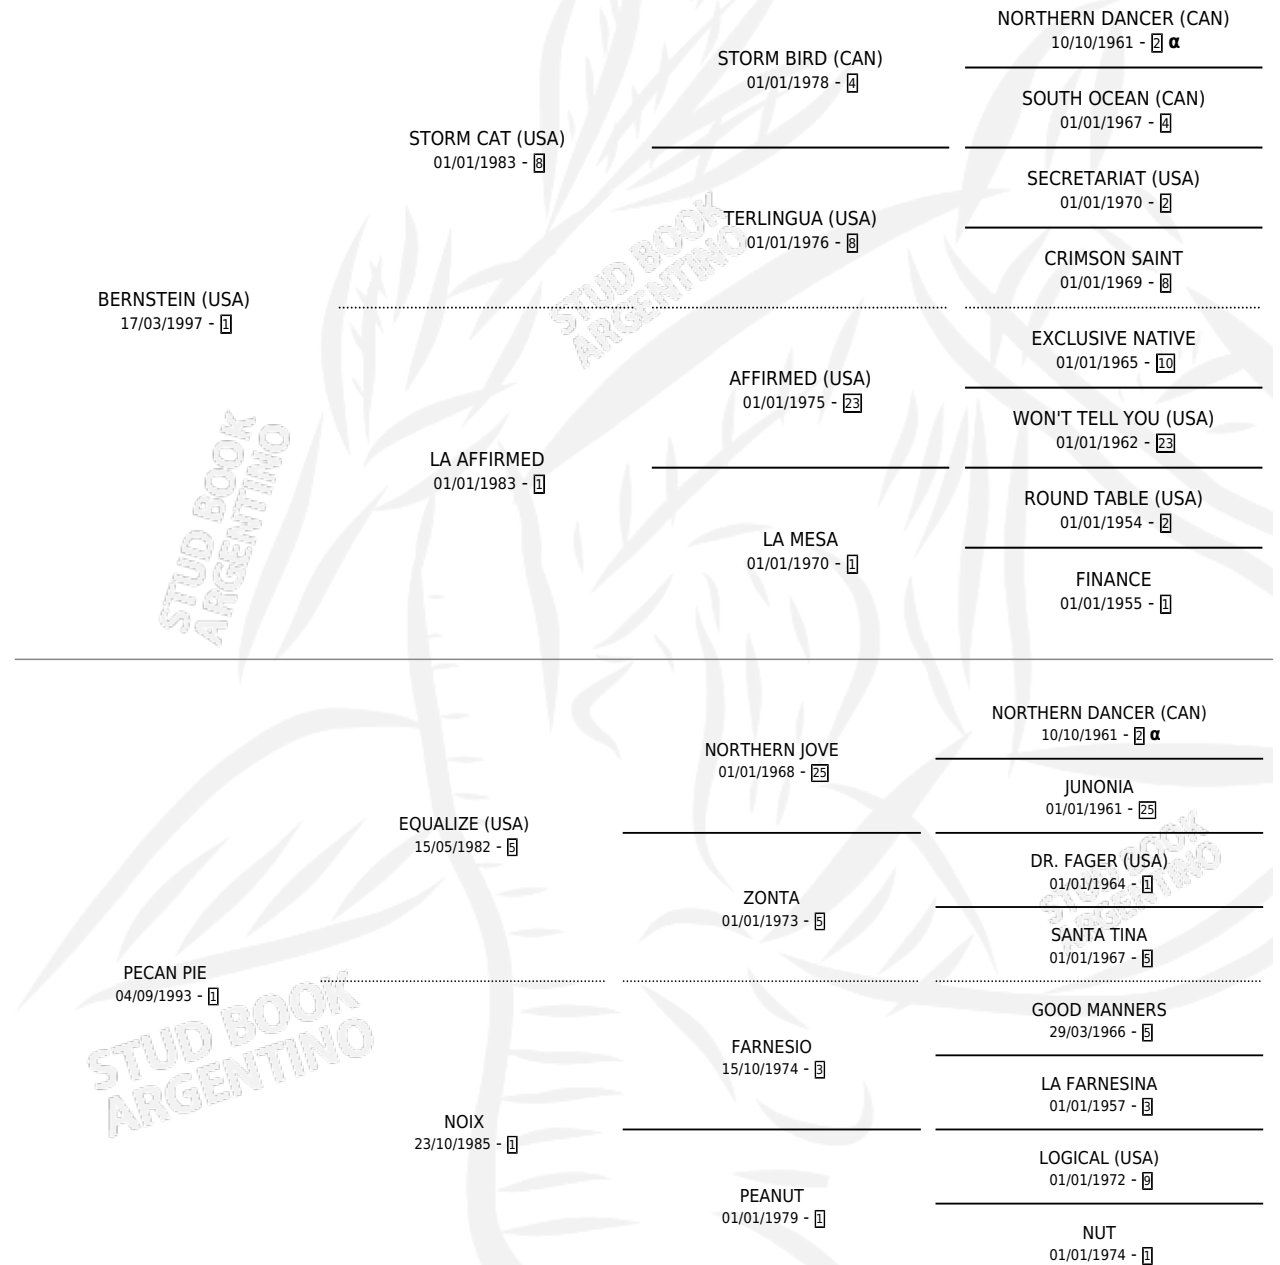

STORM CAKE

por **BERNSTEIN (USA)** y **PECAN PIE** por **EQUALIZE (USA)**

Argentina · Macho · Zaino · SP · 30/08/2006
Familia 1-m · Volumen 39

ESTADO

TIPIFICACIÓN SANGUÍNEA	X
TIPIFICACIÓN POR ADN	X
PASAPORTE	X
IDENTIFICACIÓN POR MICROCHIP	X
REPRODUCTOR	X

Lugar de nacimiento: La Biznaga

Criador: La Biznaga

PEDIGREE

INBREEDING : α

STORM CAKE

Datos oficiales del Stud Book Argentino

Documento generado el 05/05/2026

studbook.org.ar