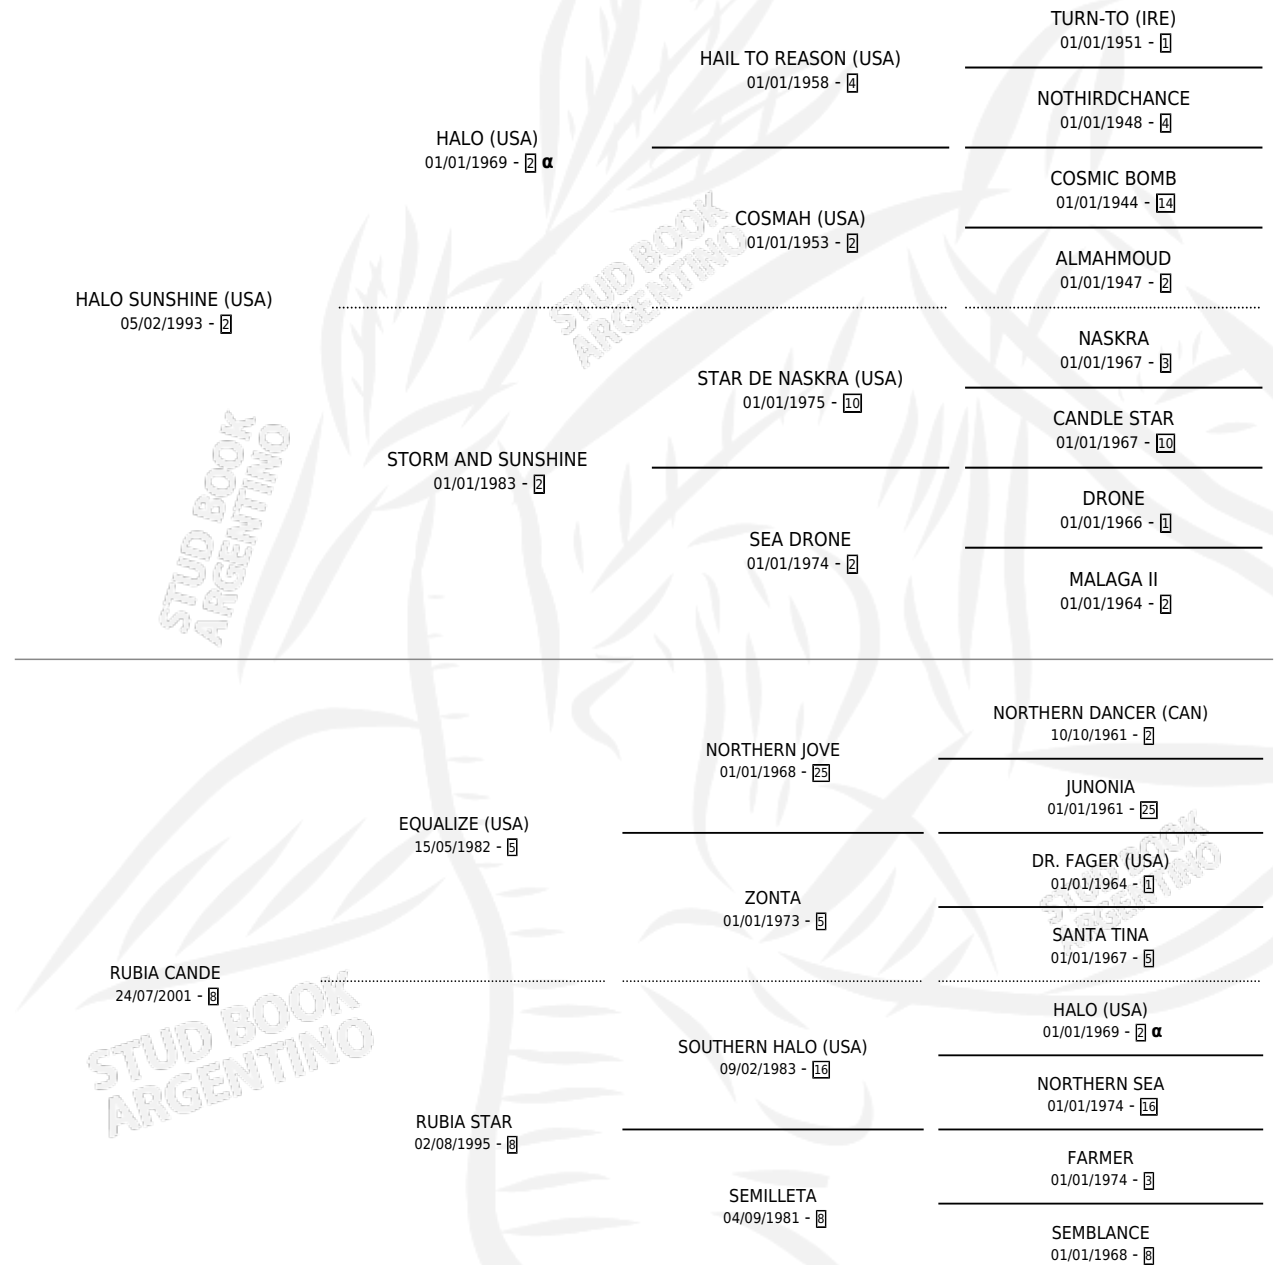

SEMILLADO

por HALO SUNSHINE (USA) y RUBIA CANDE por
EQUALIZE (USA)

Argentina · Macho · Zaino Negro · SP · 23/09/2006
Familia 8-d · Volumen 39

ESTADO

TIPIFICACIÓN SANGUÍNEA	X
TIPIFICACIÓN POR ADN	✓
PASAPORTE	X
IDENTIFICACIÓN POR MICROCHIP	X
REPRODUCTOR	X

Lugar de nacimiento: Abolengo
Criador: Abolengo

PEDIGREE

INBREEDING : α

CAMPAÑA

Solo carreras oficiales de Argentina

POR EDAD

EDAD	CC	1°	2°	3°	4°	5°	NP	CLC	CLG	CLCG1	CLGG1	IMPORTE	GANANCIA / CC
2 AÑOS	2	0	0	0	2	0	0	0	0	0	0	\$7,200	\$3,600
3 AÑOS	5	1	0	0	1	0	3	0	0	0	0	\$26,080	\$5,216
4 AÑOS	3	0	0	0	0	0	3	0	0	0	0	\$0	\$0
5 AÑOS	1	0	0	0	0	0	1	0	0	0	0	\$0	\$0
6 AÑOS	5	2	1	1	0	0	1	0	0	0	0	\$53,320	\$10,664
7 AÑOS	7	3	1	1	0	1	1	0	0	0	0	\$90,260	\$12,894
TOTALES	23	6	2	2	3	1	9	0	0	0	0	\$176,860	\$7,690
%		26.1%	8.7%	8.7%	13.0%	4.3%	39.1%	0.0%	0.0%	0.0%	0.0%		

Ganador de 6 carreras en La Plata - \$176,860, a los 3,6 y 7 años.

POR DISTANCIA

HIPODROMO	CC	1°	2°	3°	4°	5°	NP	CLC	CLG	CLCG1	CLGG1	IMPORTE
PALERMO	3	0	1	0	2	0	0	0	0	0	0	\$16,300
1200 MTS	1	0	1	0	0	0	0	0	0	0	0	\$9,100
1000 MTS	2	0	0	0	2	0	0	0	0	0	0	\$7,200
SAN ISIDRO	2	0	0	1	0	1	0	0	0	0	0	\$6,160
1100 MTS	2	0	0	1	0	1	0	0	0	0	0	\$6,160
LA PLATA	18	6	1	1	1	0	9	0	0	0	0	\$154,400
1100 MTS	7	4	0	0	0	0	3	0	0	0	0	\$99,000
1300 MTS	2	0	1	1	0	0	0	0	0	0	0	\$10,320
1200 MTS	6	2	0	0	0	0	4	0	0	0	0	\$43,000
1000 MTS	3	0	0	0	1	0	2	0	0	0	0	\$2,080