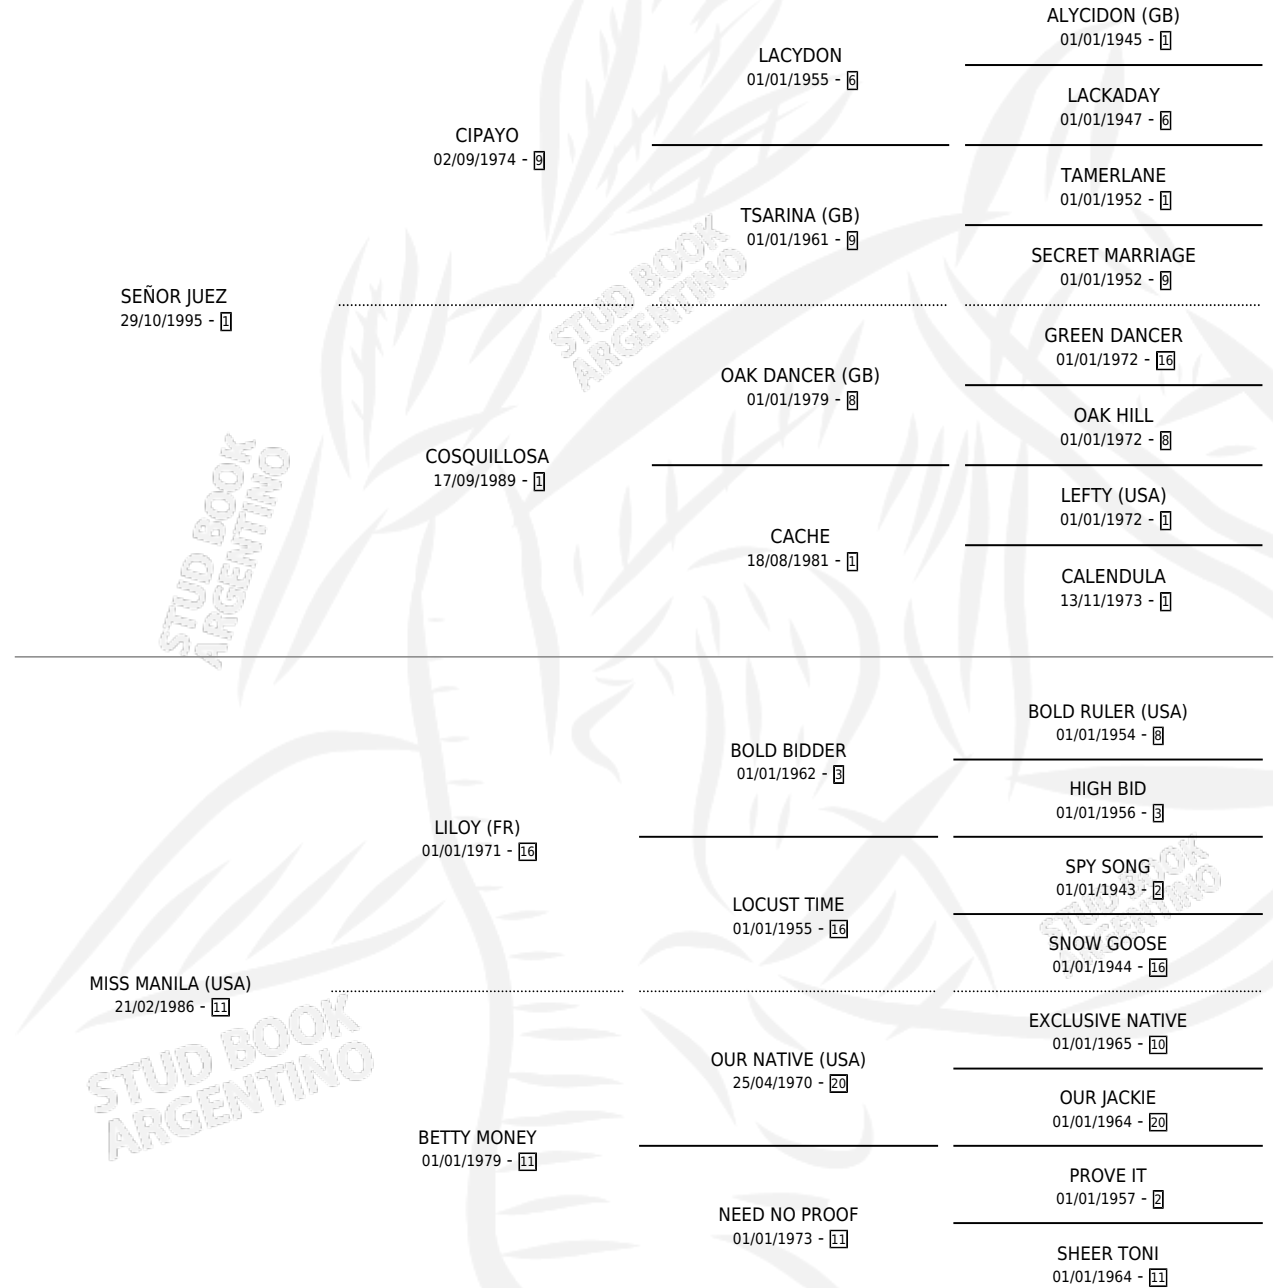

MISTER JUEZ

por SEÑOR JUEZ y MISS MANILA (USA) por LILOY (FR)

Argentina · Macho · Zaino · SP · 27/09/2006
Familia 11-f · Volumen 39

ESTADO

TIPIFICACIÓN SANGUÍNEA	X
TIPIFICACIÓN POR ADN	✓
PASAPORTE	✓
IDENTIFICACIÓN POR MICROCHIP	X
REPRODUCTOR	X

Lugar de nacimiento: Las Dos Manos

Criador: Las Dos Manos

PEDIGREE

CAMPAÑA

Solo carreras oficiales de Argentina

POR EDAD

EDAD	CC	1°	2°	3°	4°	5°	NP	CLC	CLG	CLCG1	CLGG1	IMPORTE	GANANCIA / CC
5 AÑOS	4	1	1	0	0	0	2	0	0	0	0	\$29,900	\$7,475
TOTALES	4	1	1	0	0	0	2	0	0	0	0	\$29,900	\$7,475
%		25.0%	25.0%	0.0%	0.0%	0.0%	50.0%	0.0%	0.0%	0.0%	0.0%		