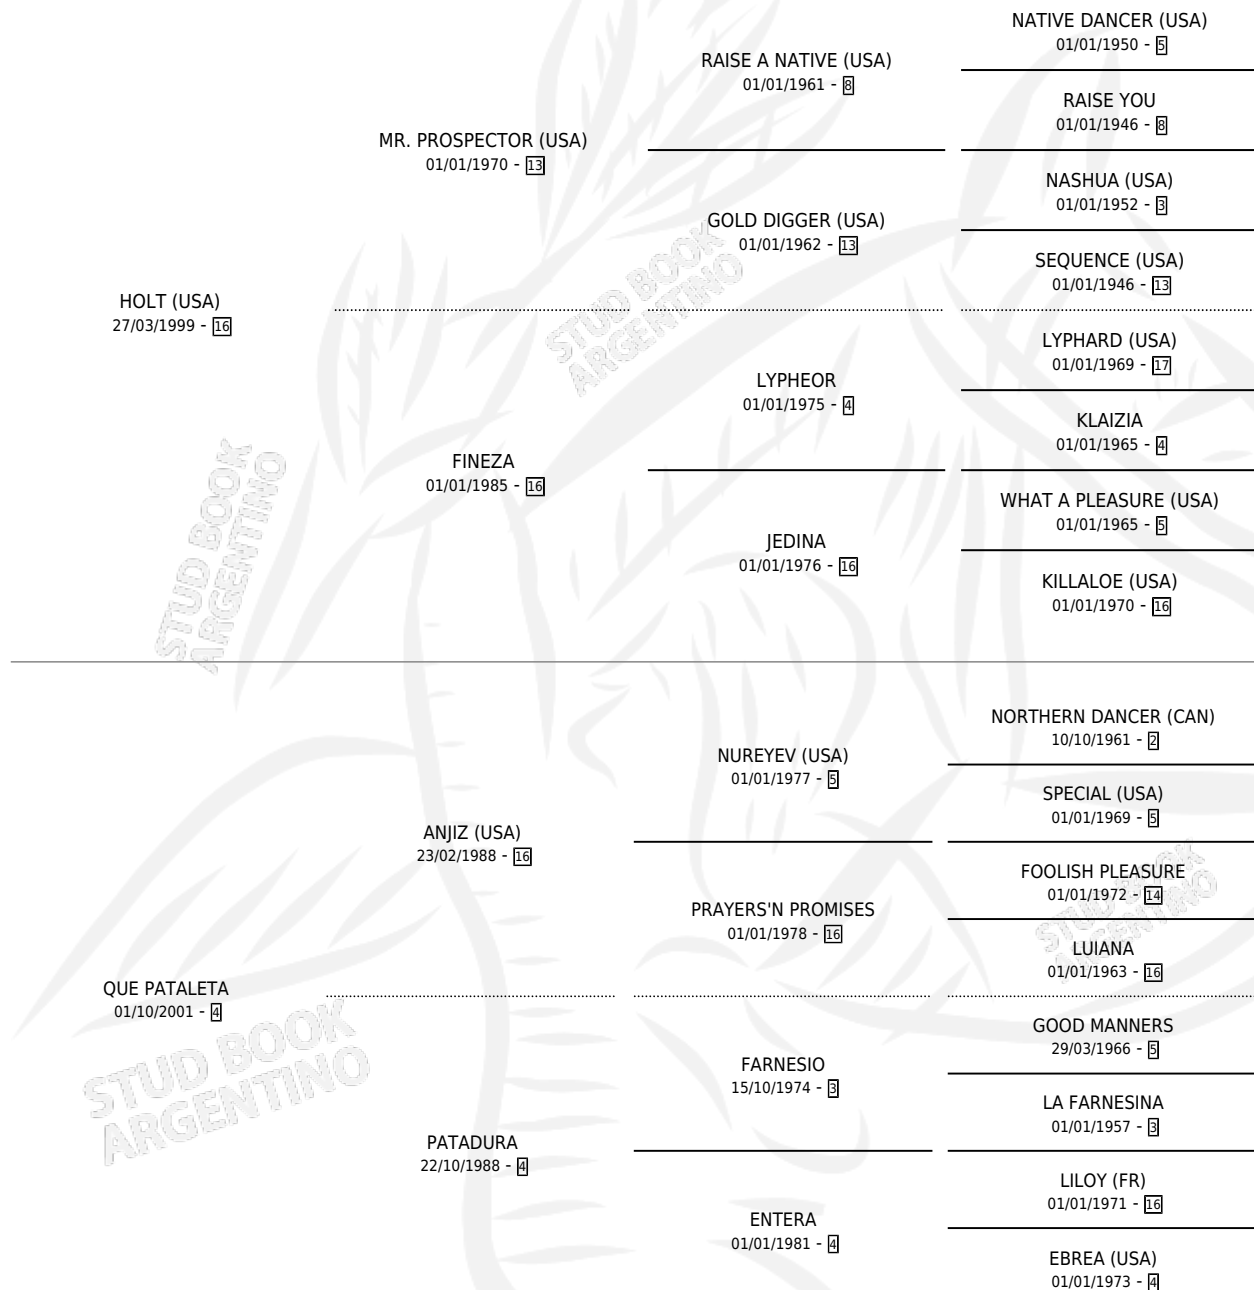

QUE PATEADURA

por HOLT (USA) y QUE PATALETA por ANJIZ (USA)

Argentina · Hembra · Zaino Doradillo · SP · 06/09/2006
Familia 4-k · Volumen 39

ESTADO

TIPIFICACIÓN SANGUÍNEA	X
TIPIFICACIÓN POR ADN	✓
PASAPORTE	X
IDENTIFICACIÓN POR MICROCHIP	X
REPRODUCTOR	✓

Lugar de nacimiento: Las Dos Manos

Criador: Picabuey S.A.

~

HIJOS

	MACHOS	HEMBRAS
1 NACIERON	0	1
1 CORRIERON	0	1

SIN ACTUACIONES

PEDIGREE

CAMPAÑA

Solo carreras oficiales de Argentina

POR EDAD

EDAD	CC	1°	2°	3°	4°	5°	NP	CLC	CLG	CLCG1	CLGG1	IMPORTE	GANANCIA / CC
3 AÑOS	2	0	0	0	0	0	2	0	0	0	0	\$0	\$0
4 AÑOS	6	0	0	0	1	0	5	0	0	0	0	\$1,500	\$250
5 AÑOS	3	1	0	0	0	0	2	0	0	0	0	\$16,000	\$5,333
TOTALES	11	1	0	0	1	0	9	0	0	0	0	\$17,500	\$1,591
%		9.1%	0.0%	0.0%	9.1%	0.0%	81.8%	0.0%	0.0%	0.0%	0.0%		