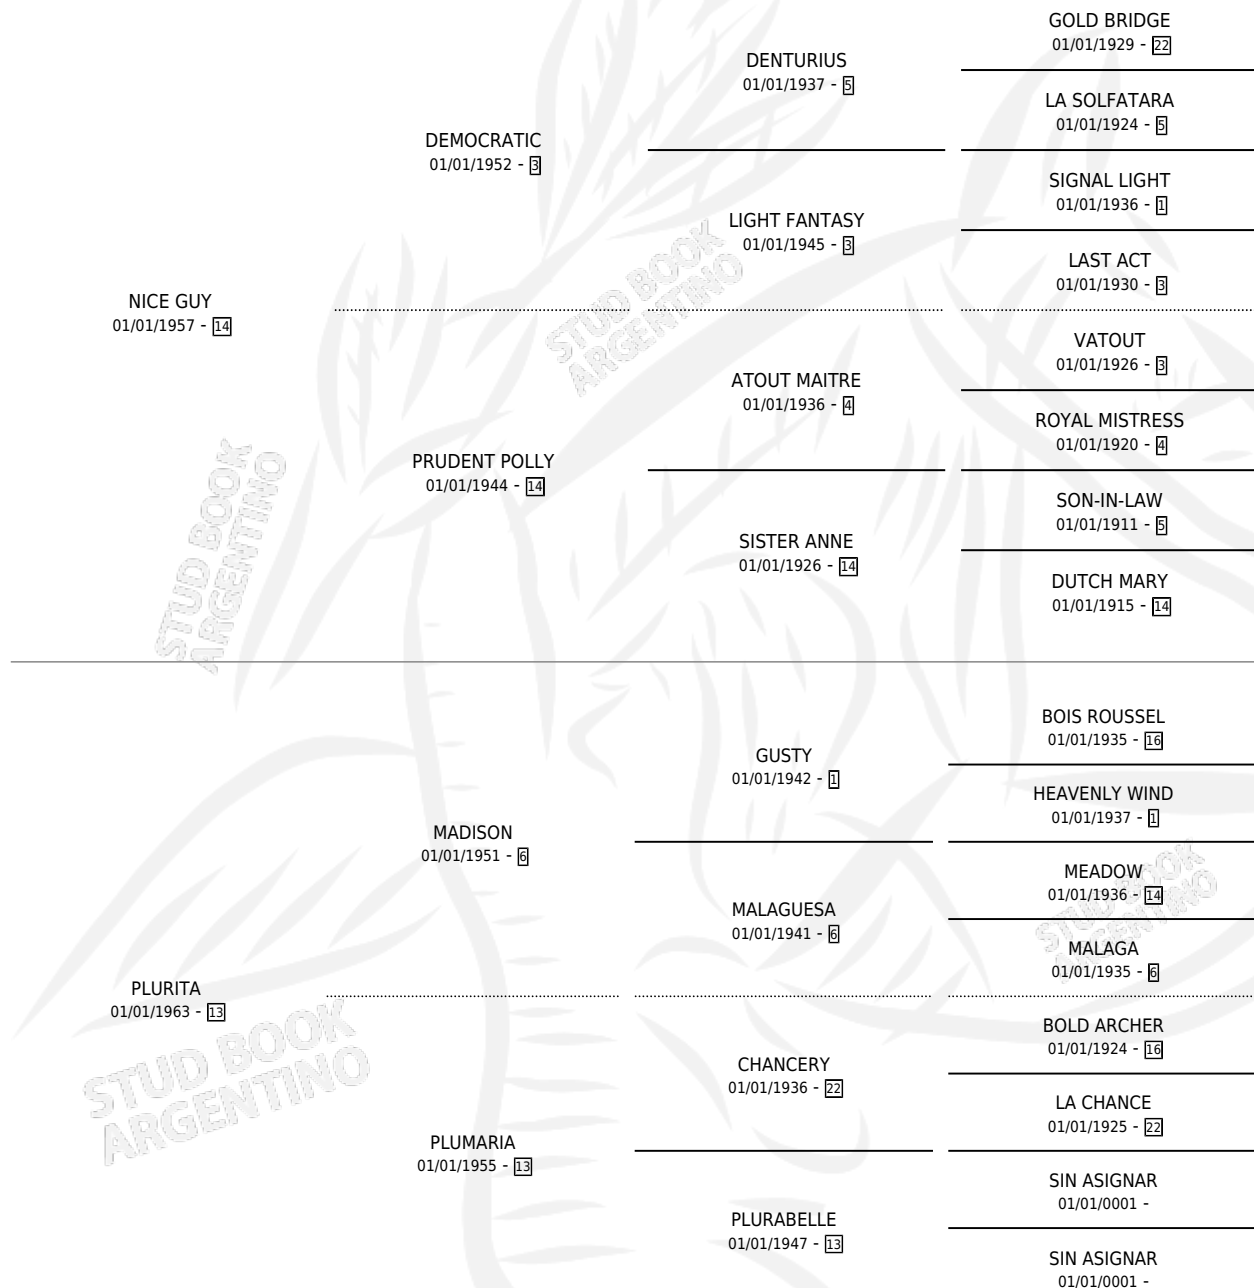

NICE FEATHER

por NICE GUY y PLURITA por MADISON

Argentina · Hembra · Alazan · SP · 01/01/1975
Familia 13-c · Volumen 29

ESTADO

TIPIFICACIÓN SANGUÍNEA	X
TIPIFICACIÓN POR ADN	X
PASAPORTE	X
IDENTIFICACIÓN POR MICROCHIP	X
REPRODUCTOR	✓

Lugar de nacimiento: Campo particular

Criador: Sin dato

~

HIJOS

	MACHOS	HEMBRAS
3 NACIERON	1	2
1 CORRIERON	0	1

SIN ACTUACIONES

PEDIGREE