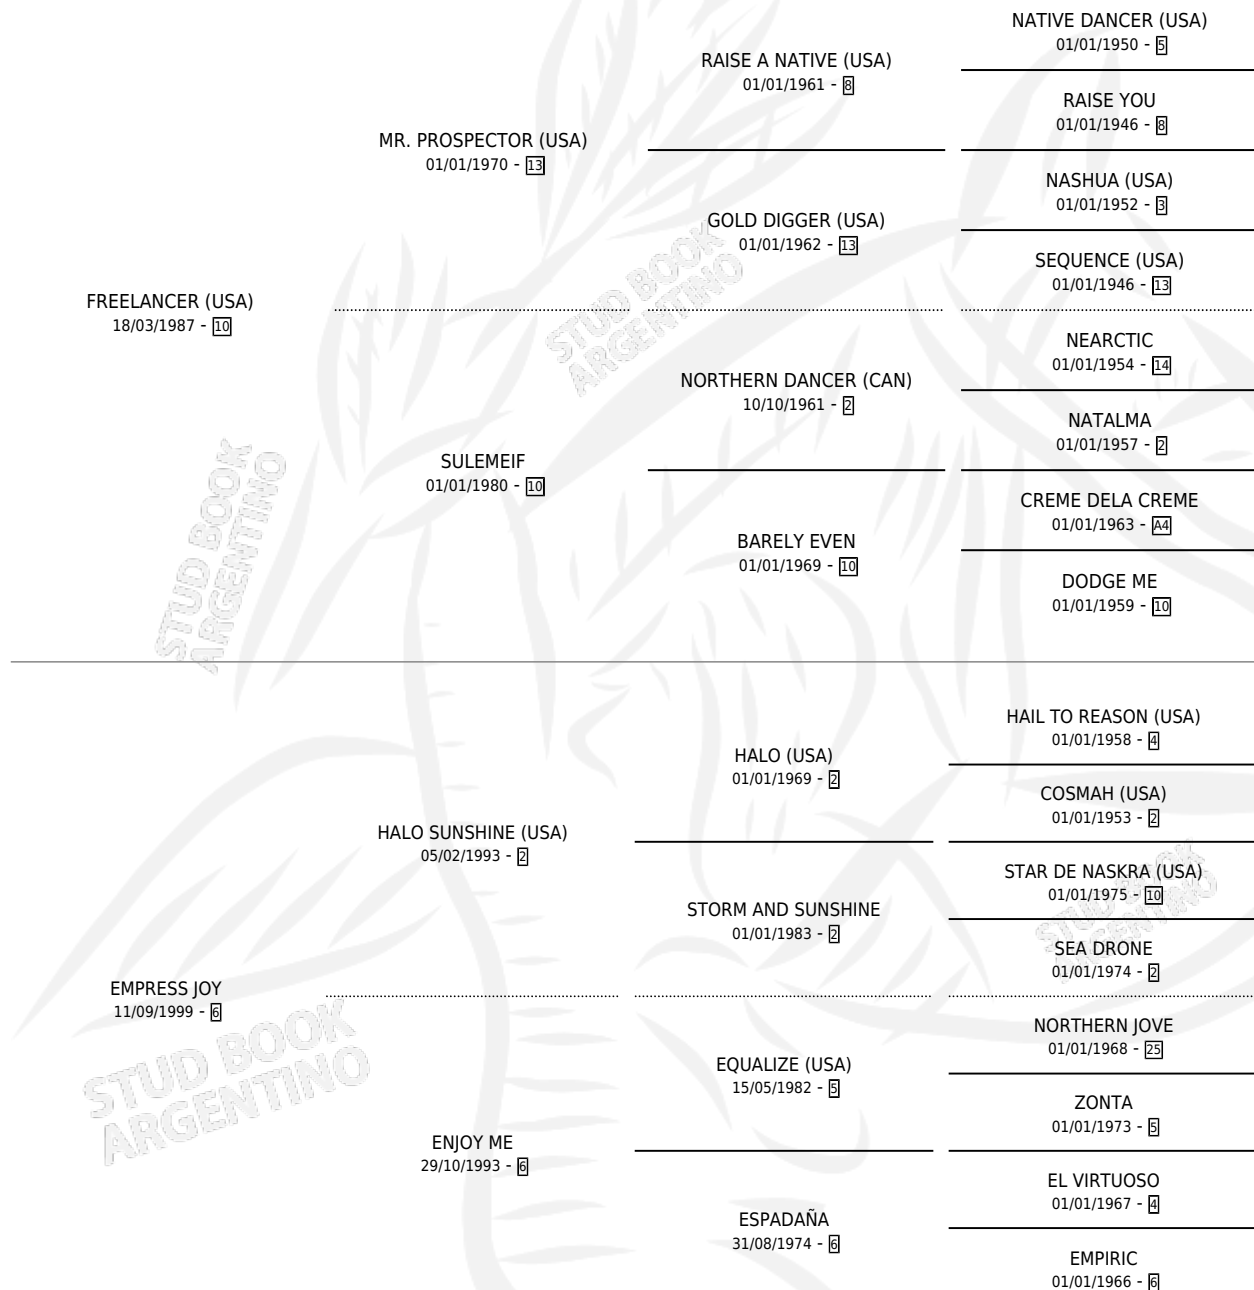

FREE TRUCHA

por **FREELANCER (USA)** y **EMPRESS JOY** por **HALO SUNSHINE (USA)**

Argentina · Hembra · Alazan · SP · 07/09/2006
Familia 6-f · Volumen 39

ESTADO

TIPIFICACIÓN SANGUÍNEA	X
TIPIFICACIÓN POR ADN	✓
PASAPORTE	X
IDENTIFICACIÓN POR MICROCHIP	X
REPRODUCTOR	✓

Lugar de nacimiento: Santa Ana

Criador: Iguacel Manuel Rodolfo, Iguacel Antonio Carlos y Iguacel Miguel Alfredo

PEDIGREE