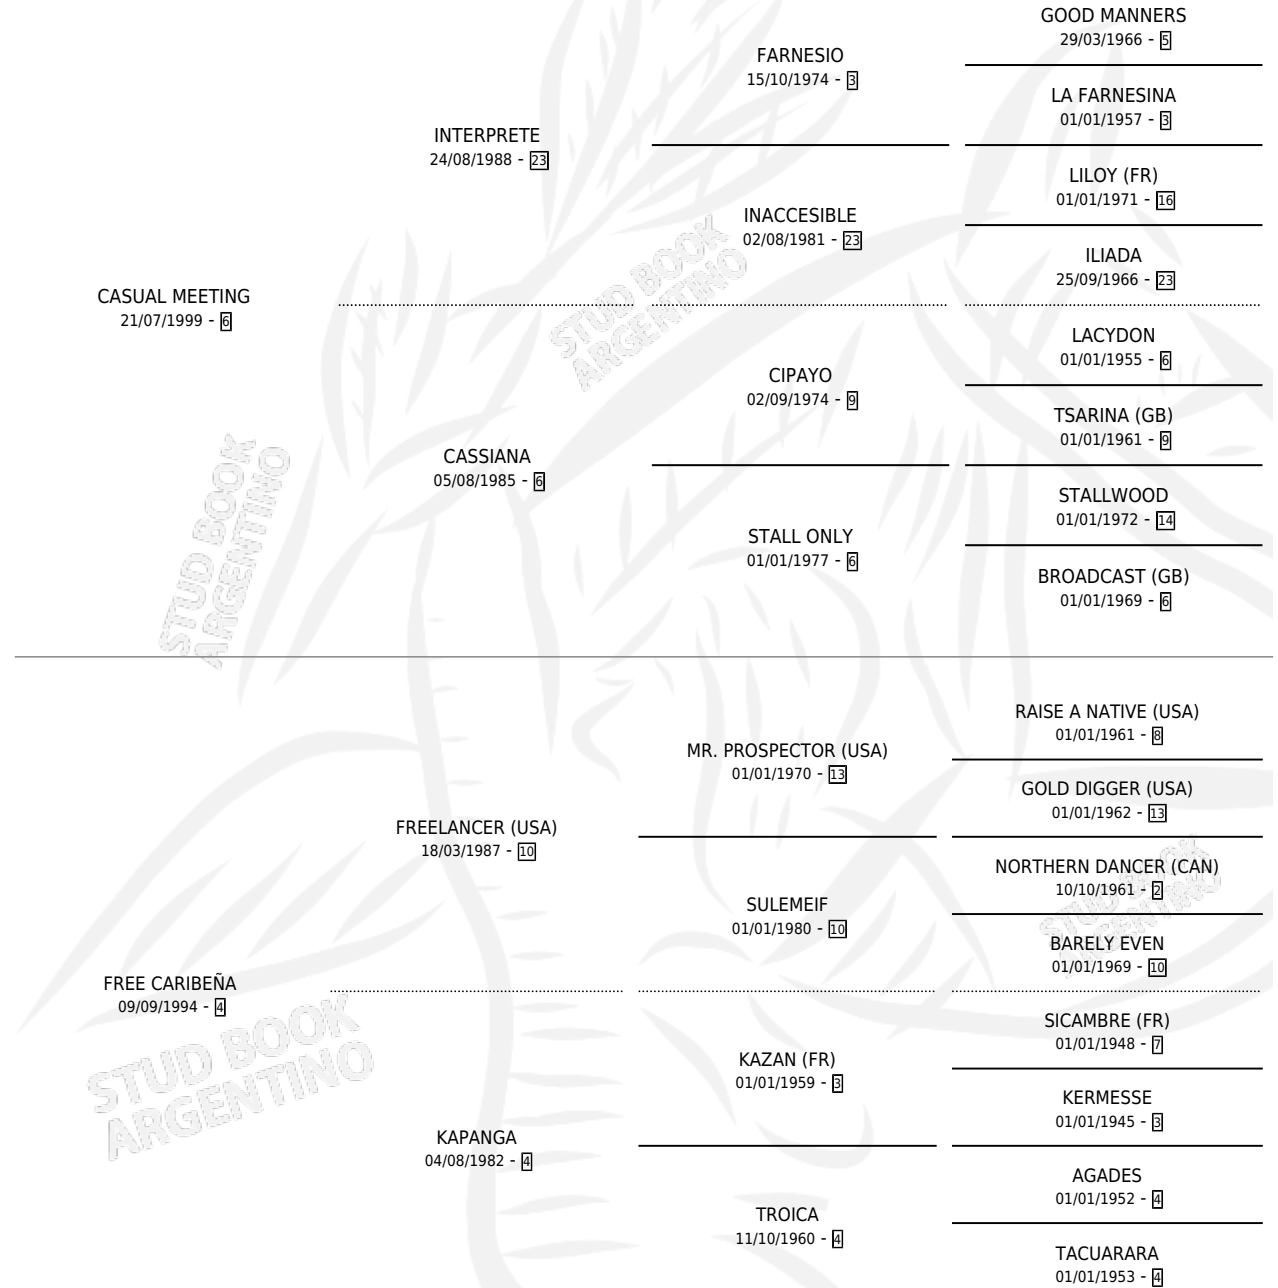

CASUAL LADY

por CASUAL MEETING y FREE CARIBEÑA por
FREELANCER (USA)

Argentina · Hembra · Alazan · SP · 23/09/2006
Familia 4-h · Volumen 39

ESTADO

TIPIFICACIÓN SANGUÍNEA	X
TIPIFICACIÓN POR ADN	X
PASAPORTE	X
IDENTIFICACIÓN POR MICROCHIP	X
REPRODUCTOR	X

Lugar de nacimiento: Santa Ana

Criador: Iguacel Manuel Rodolfo, Iguacel Antonio Carlos
y Iguacel Miguel Alfredo

PEDIGREE

CASUAL LADY

Datos oficiales del Stud Book Argentino

Documento generado el 12/05/2026