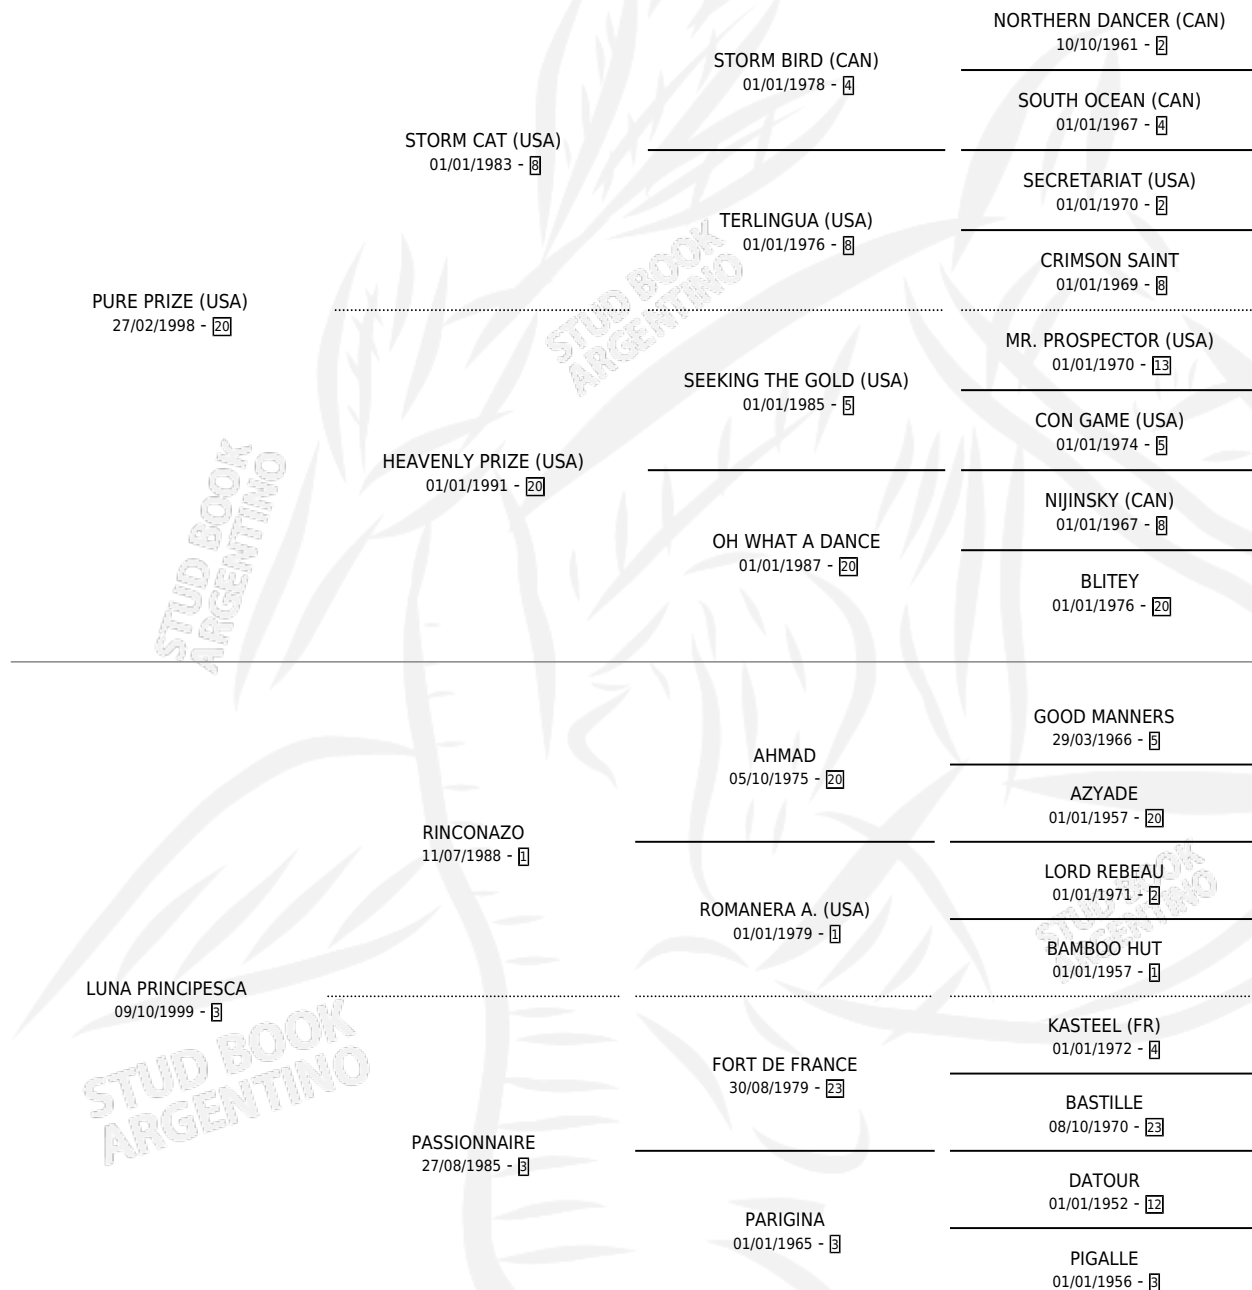

PRINCESA PRIZE

por **PURE PRIZE (USA)** y **LUNA PRINCIPESCA** por **RINCONAZO**

Argentina · Hembra · Alazan · SP · 11/09/2006
Familia 3-h · Volumen 39

ESTADO

TIPIFICACIÓN SANGUÍNEA	X
TIPIFICACIÓN POR ADN	✓
PASAPORTE	X
IDENTIFICACIÓN POR MICROCHIP	X
REPRODUCTOR	✓

Lugar de nacimiento: Santa Ana
Criador: Sin dato

~

HIJOS

	MACHOS	HEMBRAS
1 NACIERON	1	0
SIN ACTUACIONES		

PEDIGREE