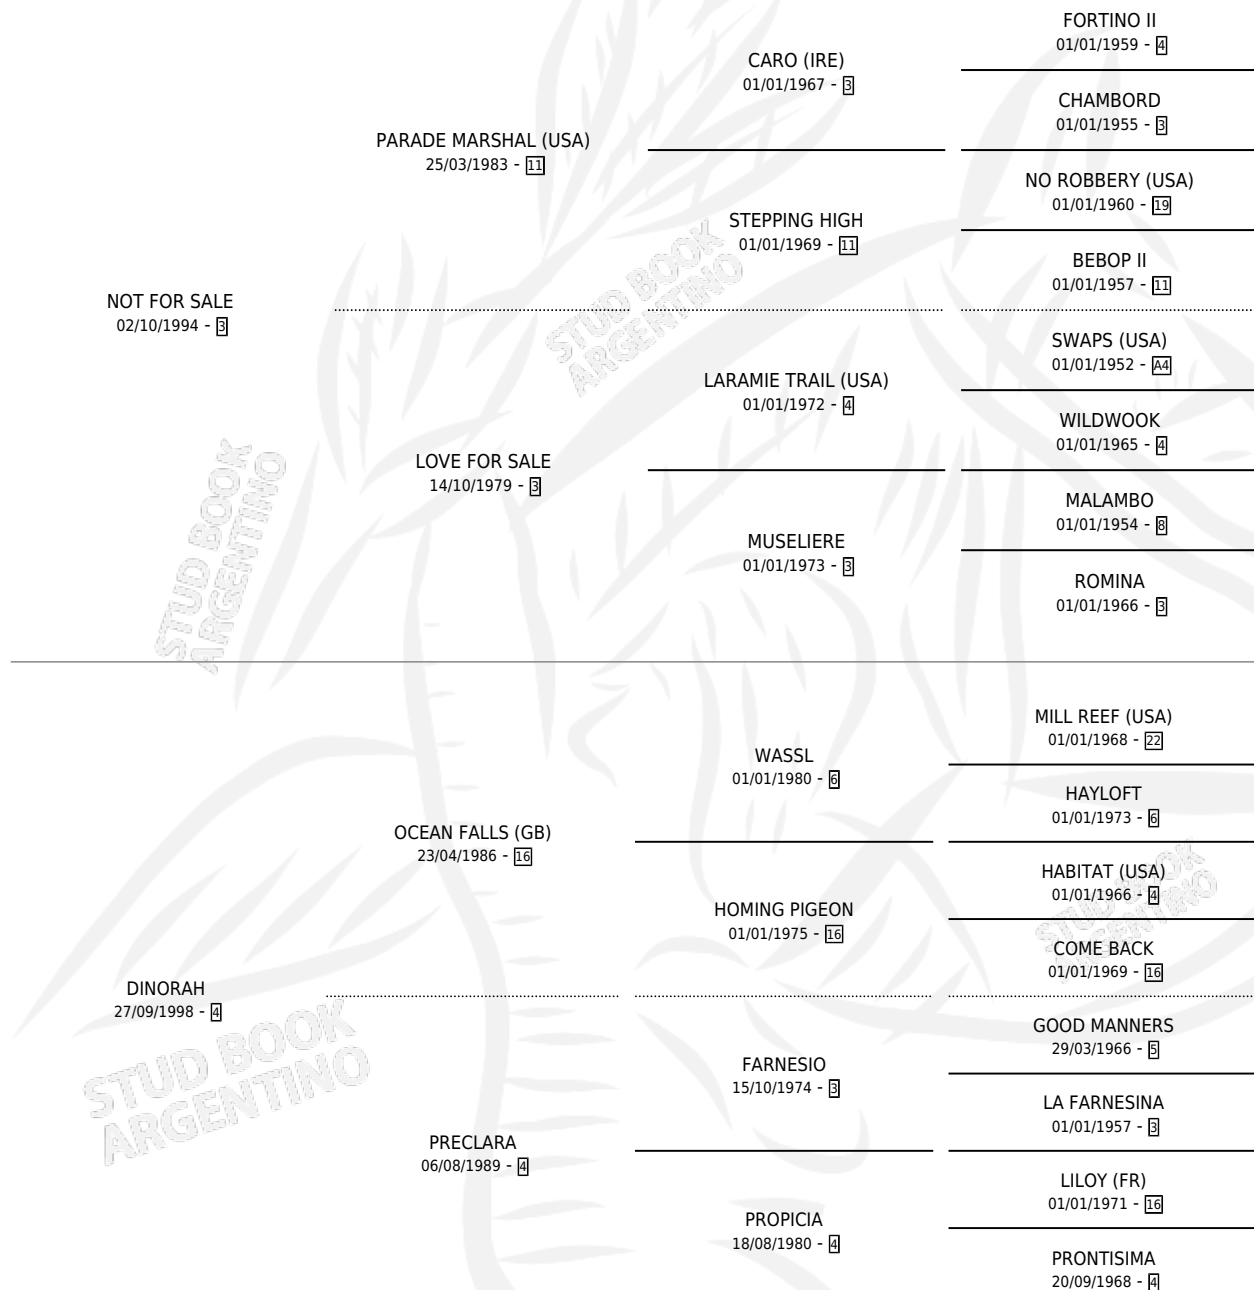

Lugar de nacimiento: Cañada Rica
Criador: Cañada Rica

PEDIGREE

CAMPAÑA

Solo carreras oficiales de Argentina

POR EDAD

EDAD	CC	1°	2°	3°	4°	5°	NP	CLC	CLG	CLCG1	CLGG1	IMPORTE	GANANCIA / CC
3 AÑOS	3	0	0	0	0	1	2	0	0	0	0	\$950	\$317
TOTALES	3	0	0	0	0	1	2	0	0	0	0	\$950	\$317
%		0.0%	0.0%	0.0%	0.0%	33.3%	66.7%	0.0%	0.0%	0.0%	0.0%		