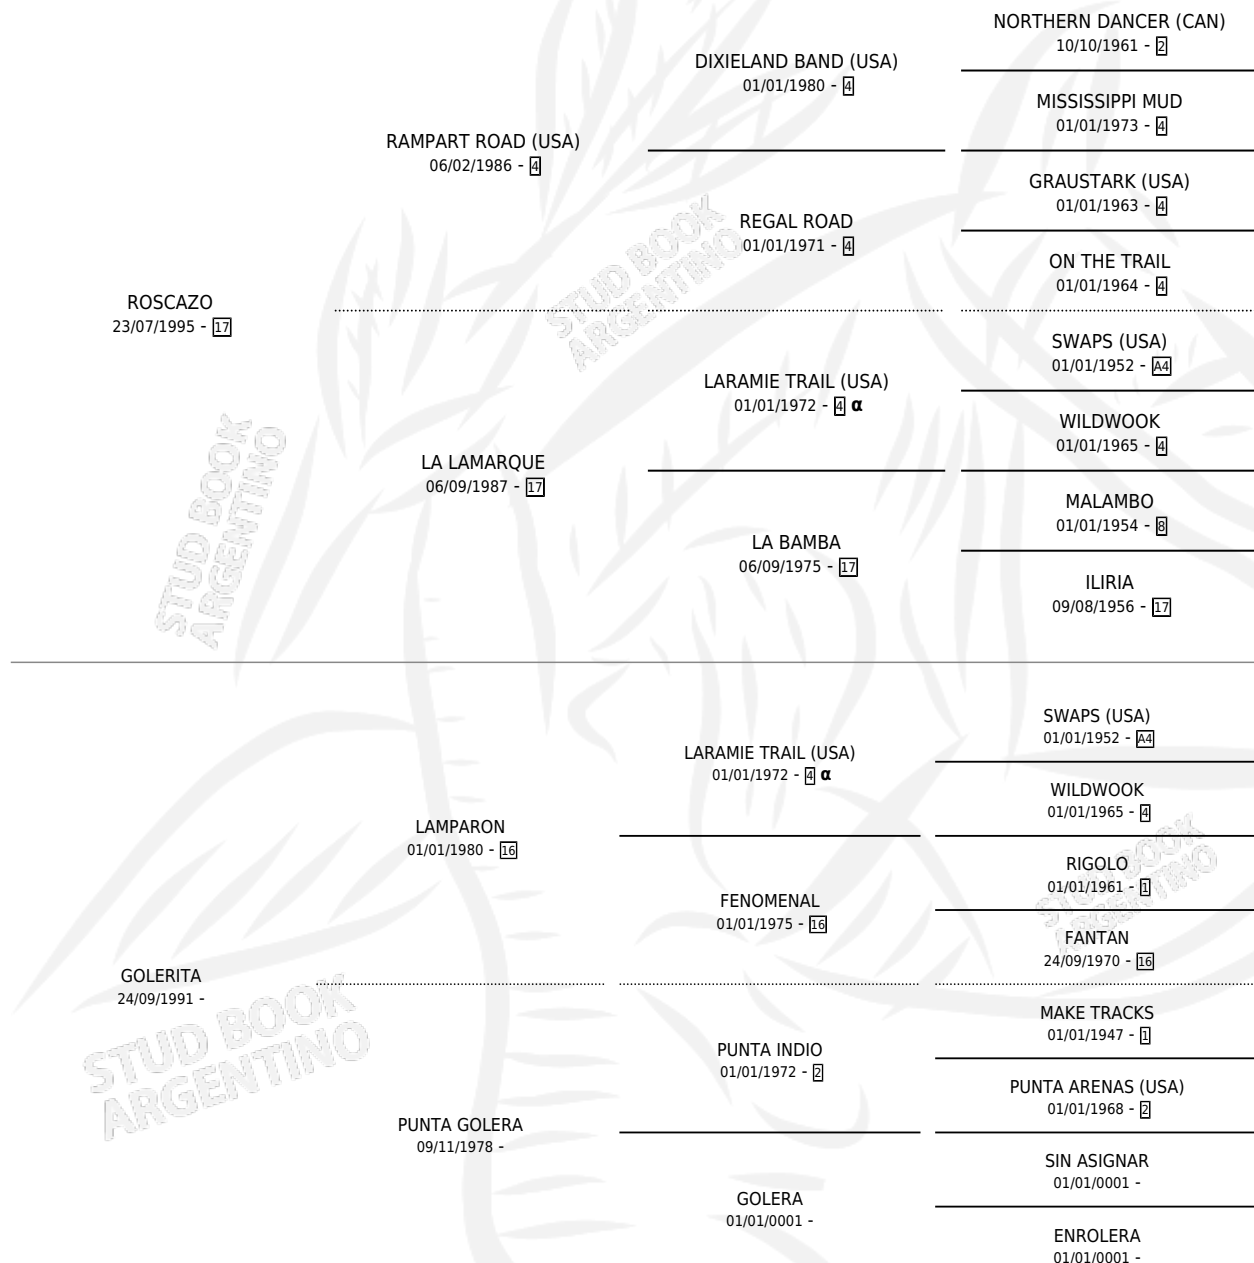

ROS COCO

por ROSCAZO y GOLERITA por LAMPARON

Argentina · Macho · Alazan · SP · 04/10/2006
Familia · Volumen 39

ESTADO

TIPIFICACIÓN SANGUÍNEA	X
TIPIFICACIÓN POR ADN	✓
PASAPORTE	✓
IDENTIFICACIÓN POR MICROCHIP	X
REPRODUCTOR	X

Lugar de nacimiento: Don Isaac
Criador: Linzitto Miguel Angel

PEDIGREE

INBREEDING : α

CAMPAÑA

Solo carreras oficiales de Argentina

POR EDAD

EDAD	CC	1°	2°	3°	4°	5°	NP	CLC	CLG	CLCG1	CLGG1	IMPORTE	GANANCIA / CC
3 AÑOS	5	0	1	1	0	3	0	0	0	0	0	\$15,720	\$3,144
5 AÑOS	1	0	0	0	0	0	1	0	0	0	0	\$0	\$0
TOTALES	6	0	1	1	0	3	1	0	0	0	0	\$15,720	\$2,620
%		0.0%	16.7%	16.7%	0.0%	50.0%	16.7%	0.0%	0.0%	0.0%	0.0%		

Placés en La Plata y Palermo en 6 carreras disputadas.

POR DISTANCIA

HIPODROMO	CC	1°	2°	3°	4°	5°	NP	CLC	CLG	CLCG1	CLGG1	IMPORTE
PALERMO	2	0	0	1	0	0	1	0	0	0	0	\$3,300
1000 MTS	2	0	0	1	0	0	1	0	0	0	0	\$3,300
LA PLATA	4	0	1	0	0	3	0	0	0	0	0	\$12,420
1100 MTS	2	0	1	0	0	1	0	0	0	0	0	\$9,390
1200 MTS	1	0	0	0	0	1	0	0	0	0	0	\$1,590
1000 MTS	1	0	0	0	0	1	0	0	0	0	0	\$1,440