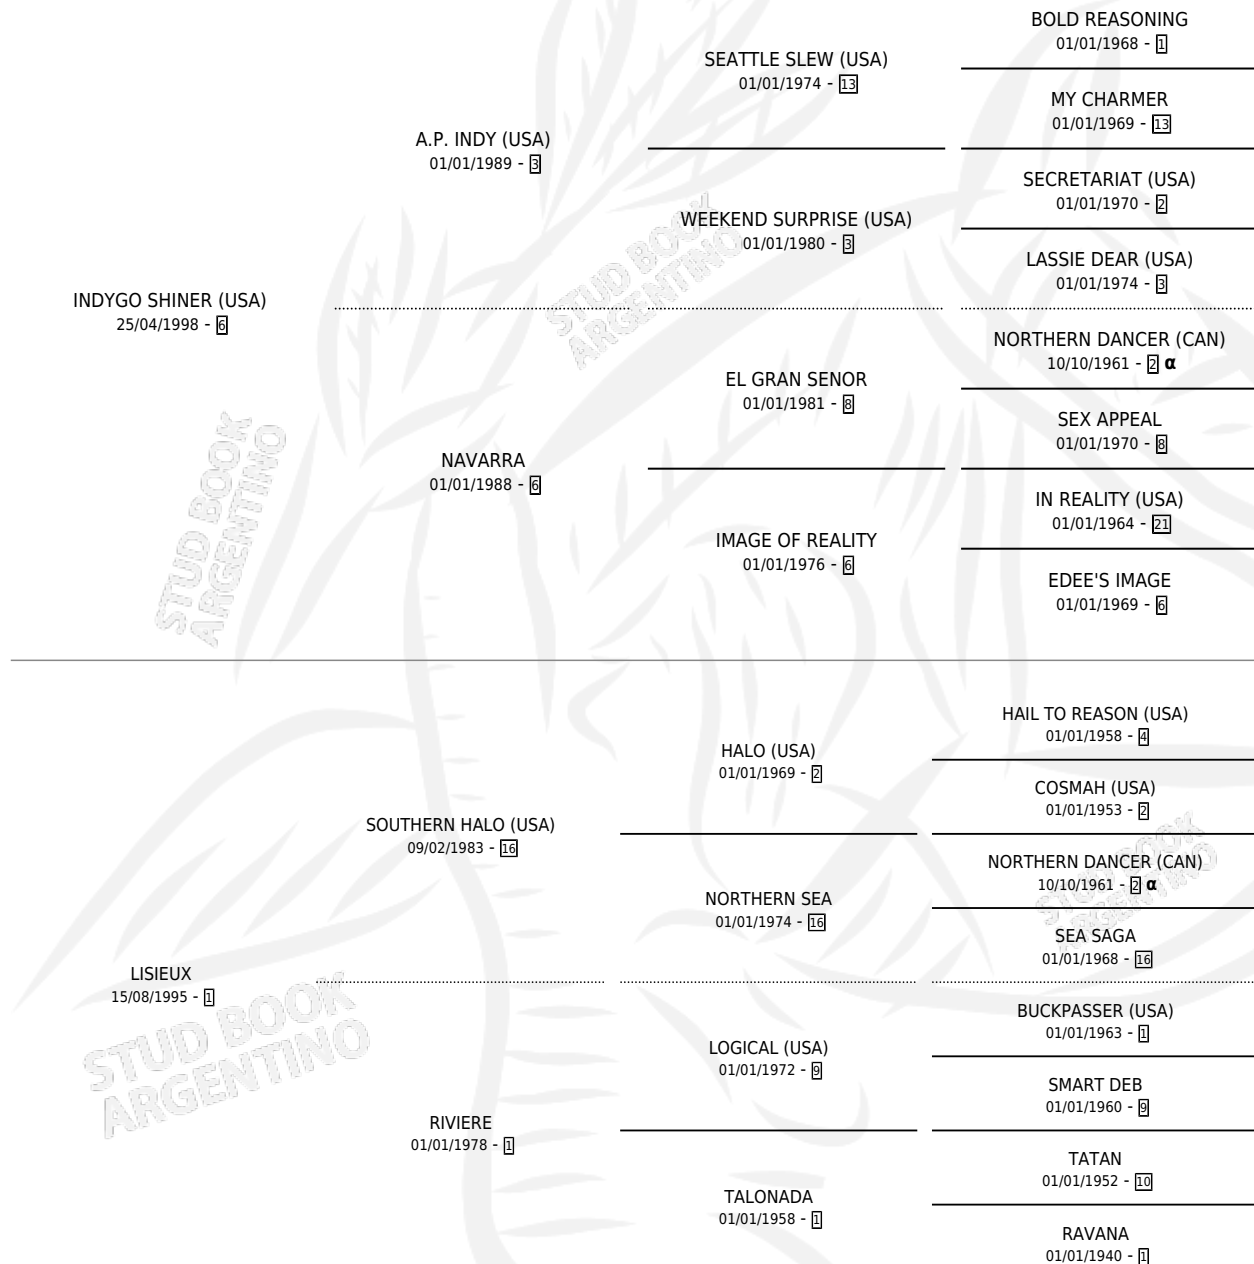

GENTILLY

por **INDYGO SHINER (USA)** y **LISIEUX** por **SOUTHERN HALO (USA)**

Argentina · Hembra · Alazan Tostado · SP · 31/08/2006
Familia 1-w · Volumen 39

ESTADO

TIPIFICACIÓN SANGUÍNEA	X
TIPIFICACIÓN POR ADN	✓
PASAPORTE	X
IDENTIFICACIÓN POR MICROCHIP	X
REPRODUCTOR	✓

Lugar de nacimiento: La Quebrada
Criador: La Quebrada

~

HIJOS

	MACHOS	HEMBRAS
10 NACIERON	4	6
8 CORRIERON	3	5
7 GANARON	2	5
0 GANADORES CL	0 GANADORES GR	0 GANADORES G1

PEDIGREE

INBREEDING : α