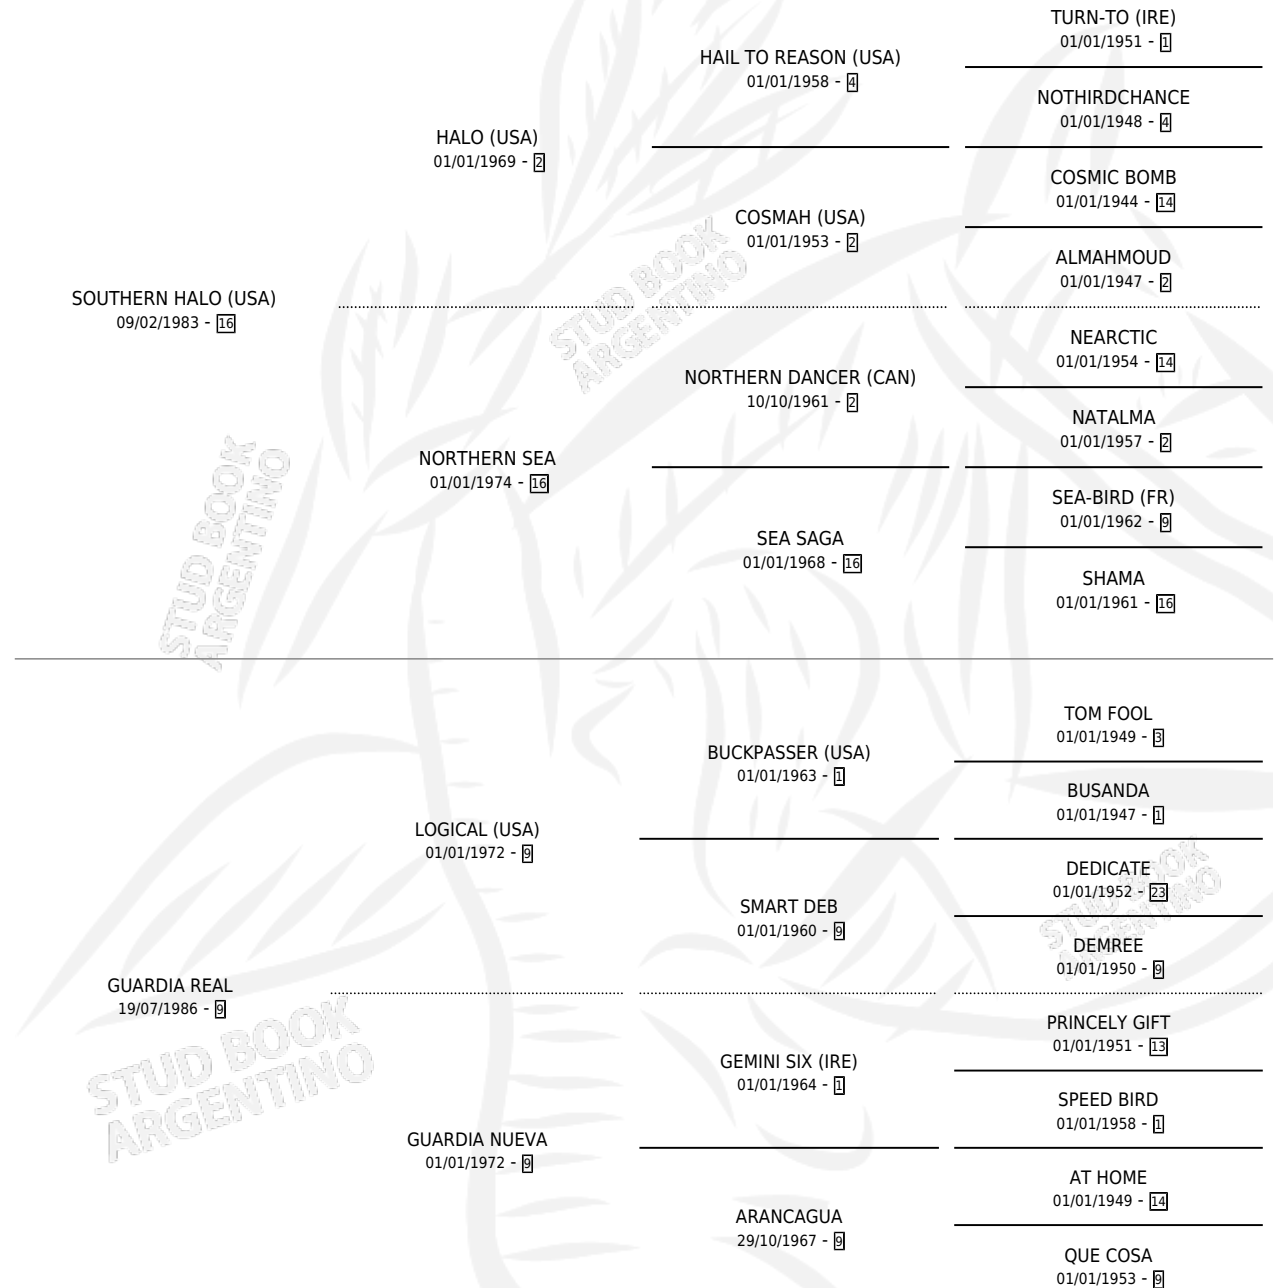

GUAPURA

por SOUTHERN HALO (USA) y GUARDIA REAL por LOGICAL (USA)

Argentina · Hembra · Zaino · SP · 01/09/2006
Familia 9-h · Volumen 39

ESTADO

TIPIFICACIÓN SANGUÍNEA	X
TIPIFICACIÓN POR ADN	✓
PASAPORTE	X
IDENTIFICACIÓN POR MICROCHIP	X
REPRODUCTOR	✓

Lugar de nacimiento: La Quebrada
Criador: La Quebrada

~

HIJOS

	MACHOS	HEMBRAS
3 NACIERON	3	0
1 CORRIERON	1	0
1 GANARON	1	0
0 GANADORES CL	0 GANADORES GR	0 GANADORES G1

PEDIGREE

CAMPAÑA

Solo carreras oficiales de Argentina