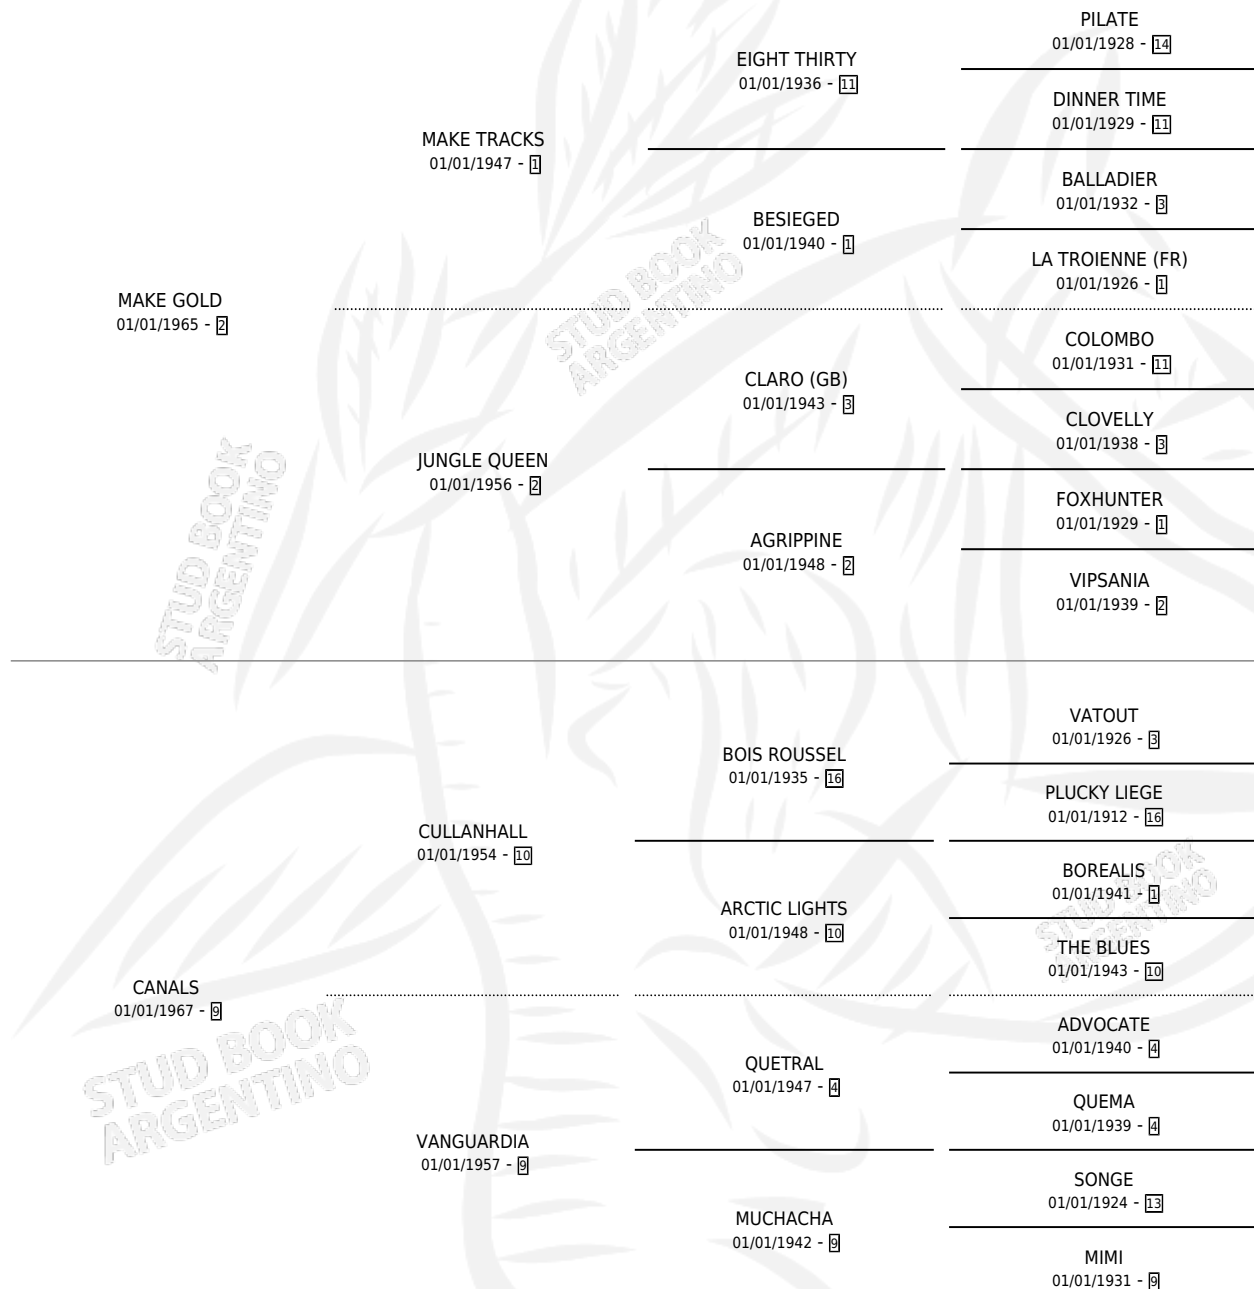

POBRE DAMASCA

por **MAKE GOLD** y **CANALS** por **CULLANHALL**

Argentina · Hembra · Alazan · SP · 20/08/1975
Familia 9-g · Volumen 29

ESTADO

TIPIFICACIÓN SANGUÍNEA	X
TIPIFICACIÓN POR ADN	X
PASAPORTE	X
IDENTIFICACIÓN POR MICROCHIP	X
REPRODUCTOR	✓

Lugar de nacimiento: Campo particular

Criador: Sin dato

~

HIJOS

	MACHOS	HEMBRAS
4 NACIERON	1	3
1 CORRIERON	0	1
1 GANARON	0	1
0 GANADORES CL	0 GANADORES GR	0 GANADORES G1

PEDIGREE