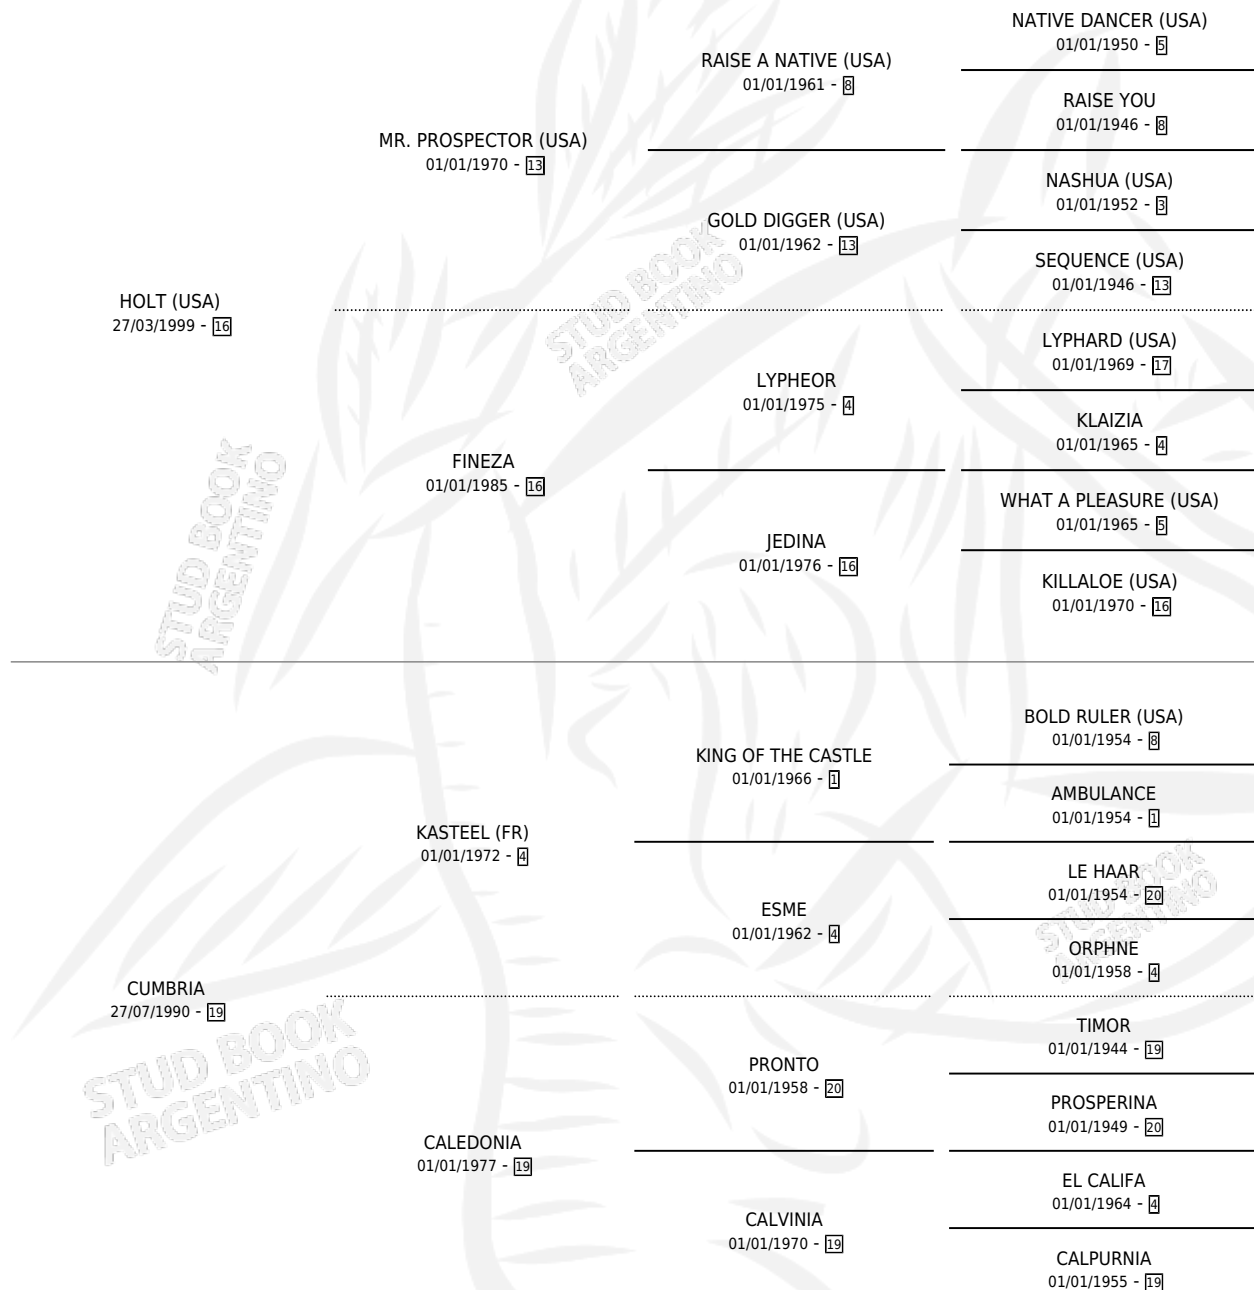

THE ROSE BAY

por **HOLT (USA)** y **CUMBRIA** por **KASTEEL (FR)**

Argentina · Hembra · Zaino Doradillo · SP · 23/08/2006
Familia 19-c · Volumen 39

ESTADO

TIPIFICACIÓN SANGUÍNEA	X
TIPIFICACIÓN POR ADN	✓
PASAPORTE	X
IDENTIFICACIÓN POR MICROCHIP	X
REPRODUCTOR	✓

Lugar de nacimiento: San Ignacio De Loyola

Criador: Sin dato

~

HIJOS

	MACHOS	HEMBRAS
5 NACIERON	3	2
3 CORRIERON	2	1
3 GANARON	2	1
0 GANADORES CL	0 GANADORES GR	0 GANADORES G1

PEDIGREE

CAMPAÑA

Solo carreras oficiales de Argentina