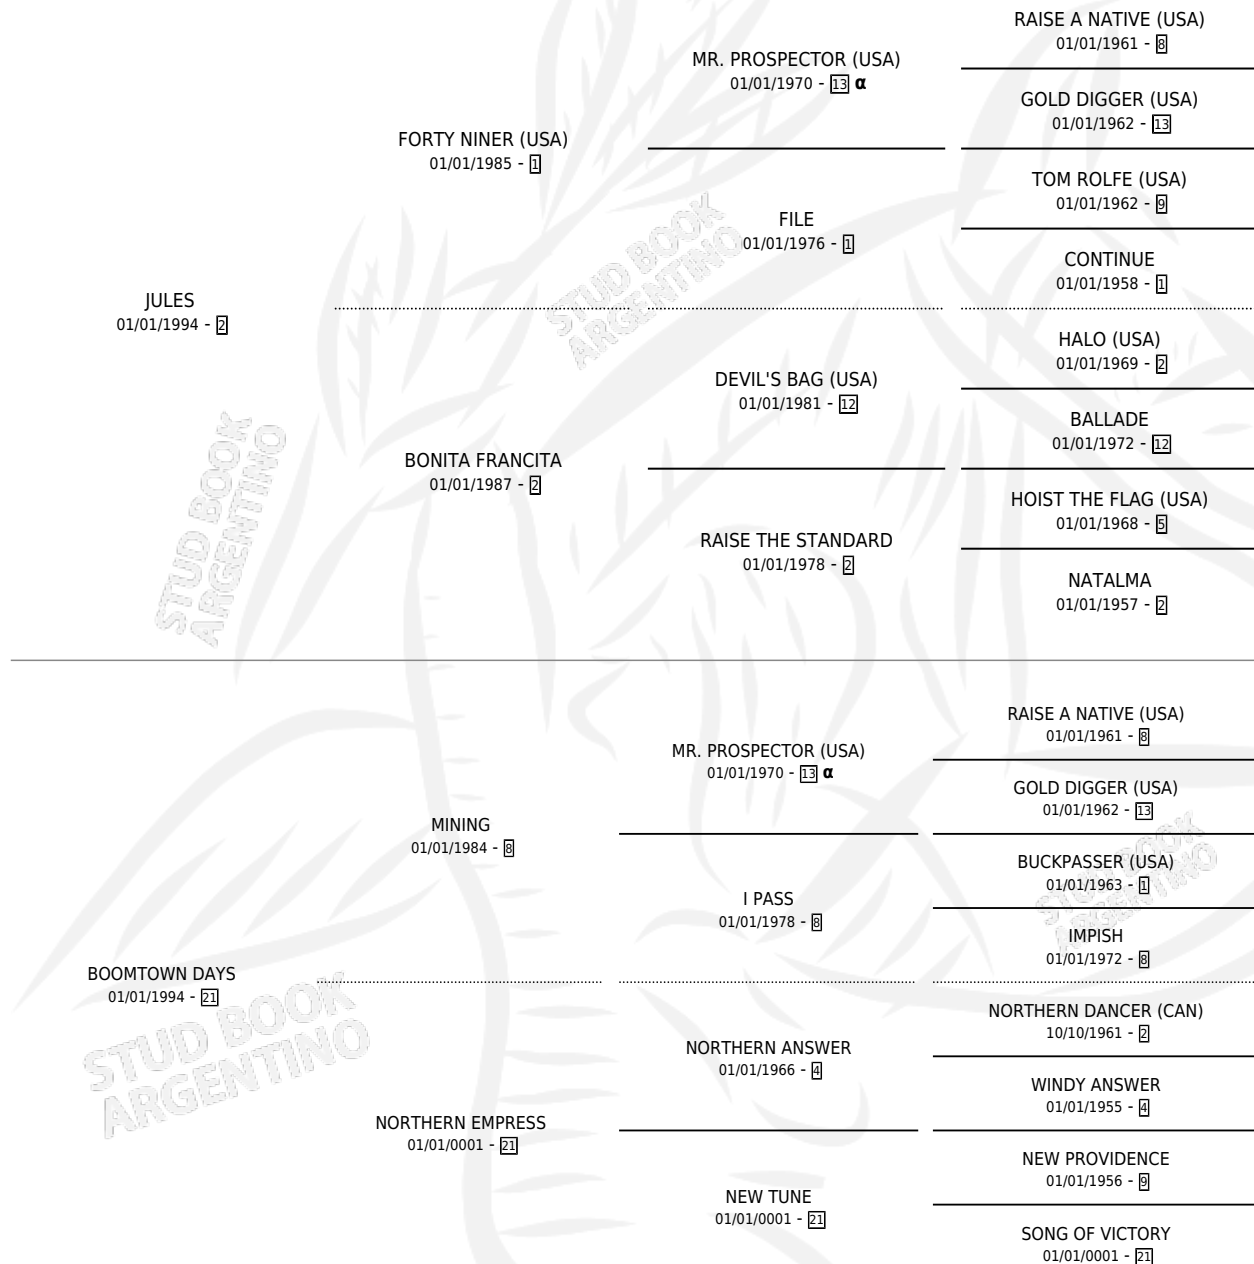

OLTREPASSARE (BRZ)

por JULES y BOOMTOWN DAYS por MINING

PEDIGREE

Brasil · Hembra · Alazan Tostado · SP · 24/09/2001
Familia 21-a · Volumen web

ESTADO

| | |
|------------------------------|---|
| TIPIFICACIÓN SANGUÍNEA | ✓ |
| TIPIFICACIÓN POR ADN | ✓ |
| PASAPORTE | X |
| IDENTIFICACIÓN POR MICROCHIP | X |
| REPRODUCTOR | ✓ |

Lugar de nacimiento: Brasil

Criador: Extranjero

~

HIJOS

| | MACHOS | HEMBRAS |
|-----------------|--------|---------|
| 4 NACIERON | 2 | 2 |
| SIN ACTUACIONES | | |

INBREEDING : α

EXPORTACIÓN / IMPORTACIÓN

| FECHA | MOVIMIENTO | PAÍS |
|--------------|-------------------|-------------|
| 11/10/2006 | IMPORTADO | BRASIL |