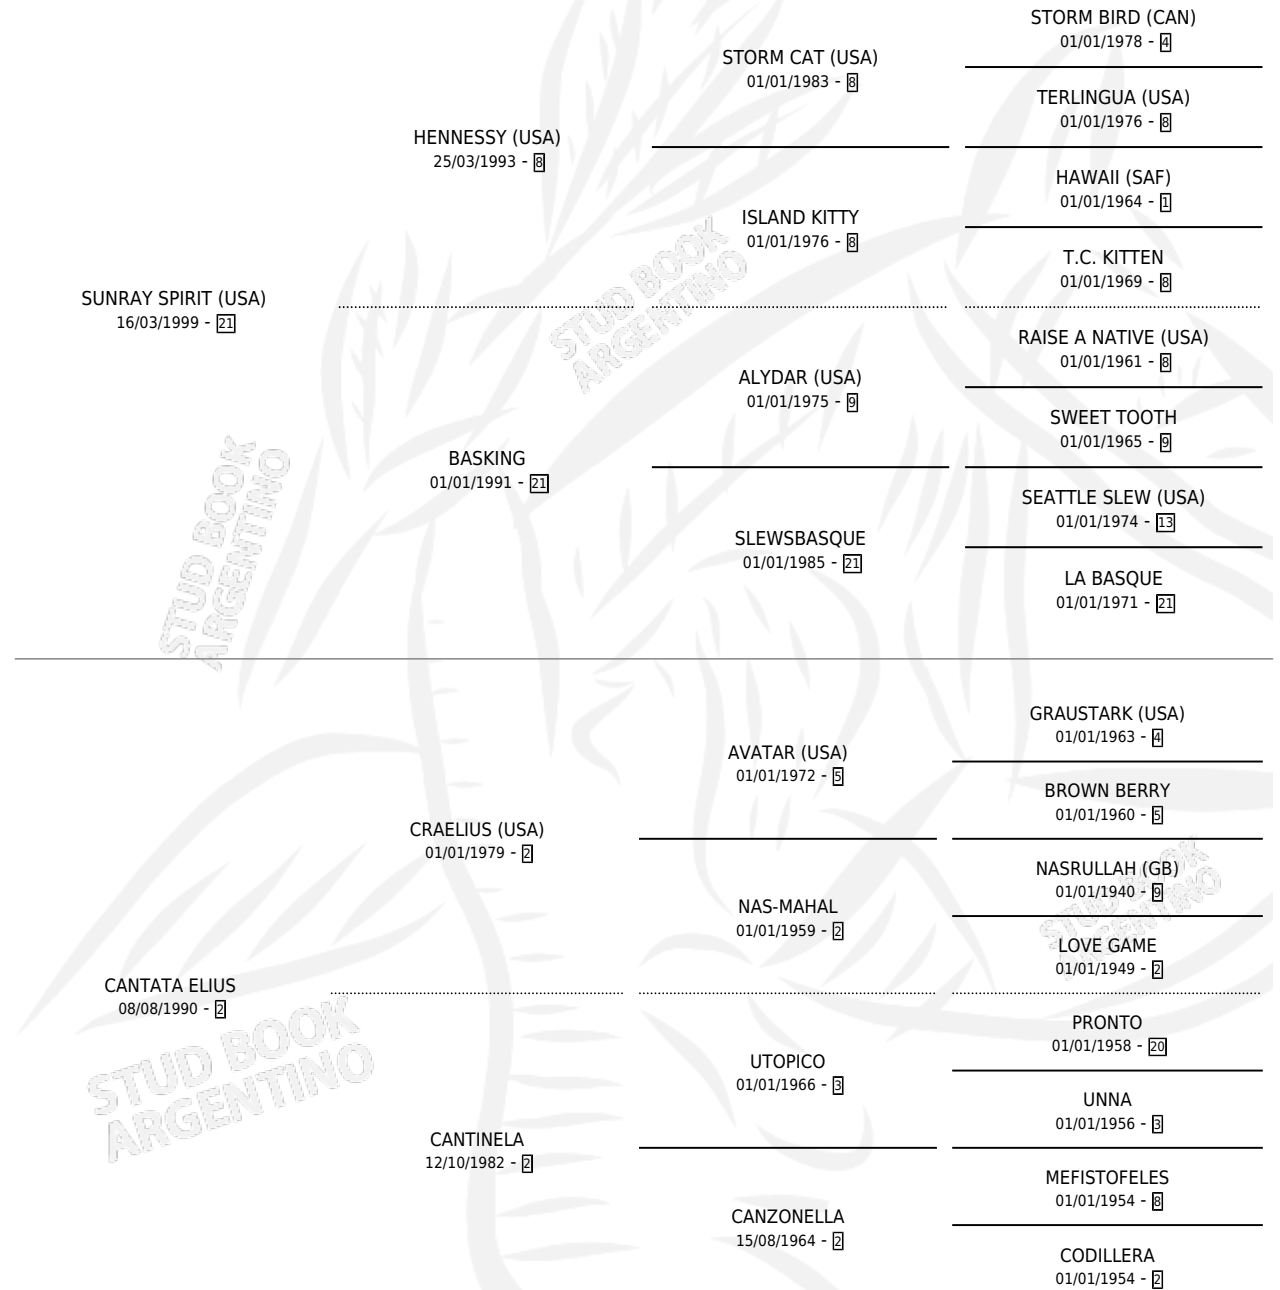

RIGOLETTO

por **SUNRAY SPIRIT (USA)** y **CANTATA ELIUS** por **CRAELIUS (USA)**

Argentina · Macho · Alazan · SP · 12/09/2006
Familia 2-n · Volumen 39

ESTADO

TIPIFICACIÓN SANGUÍNEA	X
TIPIFICACIÓN POR ADN	✓
PASAPORTE	✓
IDENTIFICACIÓN POR MICROCHIP	X
REPRODUCTOR	X

Lugar de nacimiento: La Numancia
Criador: Kustich Fernando Antonio

PEDIGREE

CAMPAÑA

Solo carreras oficiales de Argentina

POR EDAD

EDAD	CC	1°	2°	3°	4°	5°	NP	CLC	CLG	CLCG1	CLGG1	IMPORTE	GANANCIA / CC
3 AÑOS	1	0	0	0	0	0	1	0	0	0	0	\$0	\$0
TOTALES	1	0	0	0	0	0	1	0	0	0	0	\$0	\$0
%		0.0%	0.0%	0.0%	0.0%	0.0%	100%	0.0%	0.0%	0.0%	0.0%		